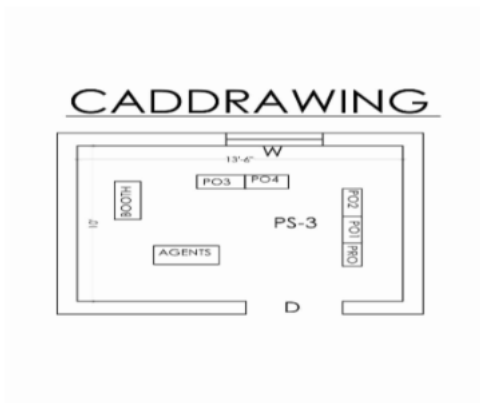

নির্বাচক নিবন্ধন আধিকারিকের স্বাক্ষর

Nazri Naksha

Google Map View

Polling Station Building Front View

Polling Station Front View

Cad View

Key MAP View

1 নাম : শুকুর উল্লাহ সেখ পিতার নাম: সাফাতুল্লাহ সেখ বাড়ির নং : n0102 বয়স : 55 লিঙ্গ : পুরুষ	WB/08/066/159382	ফটো উপলব্ধ	2 নাম : সবুর সেখ পিতার নাম: শুকুর উল্লাহ সেখ বাড়ির নং : n0102 বয়স : 33 লিঙ্গ : পুরুষ	SIP1353325	ফটো উপলব্ধ	3 নাম : সাহিনা বিবি স্বামীর নাম: মতিলাল সেখ বাড়ির নং : n0082 বয়স : 38 লিঙ্গ : মহিলা	GRY2570430	ফটো উপলব্ধ
4 নাম : রুয়েনা বিবি স্বামীর নাম: মুকারর হোসেন বাড়ির নং : n0017 বয়স : 34 লিঙ্গ : মহিলা	SIP1260751	ফটো উপলব্ধ	5 নাম : মুকাবোর হোসেন সেখ পিতার নাম: শিষ মহাম্মদ সেখ বাড়ির নং : n0017 বয়স : 35 লিঙ্গ : পুরুষ	GRY2570422	ফটো উপলব্ধ	6 নাম : চায়না খাতুন পিতার নাম: সাদেক সেখ বাড়ির নং : n0012 বয়স : 35 লিঙ্গ : মহিলা	SIP0993931	ফটো উপলব্ধ
7 নাম : ফতেমা বেওয়া স্বামীর নাম: হাসেন সেখ বাড়ির নং : n0012 বয়স : 75 লিঙ্গ : মহিলা	WB/08/066/171799	ফটো উপলব্ধ	8 নাম : কমলা বিবি স্বামীর নাম: সাদেক আলী বাড়ির নং : n0234 বয়স : 56 লিঙ্গ : মহিলা	GRY2341485	ফটো উপলব্ধ	9 নাম : পানবতী বিবি স্বামীর নাম: মোহিন্দিন সেখ বাড়ির নং : n0017 বয়স : 34 লিঙ্গ : মহিলা	SIP1199983	ফটো উপলব্ধ
10 নাম : সওকোত সেখ পিতার নাম: শুকুরউল্লাহ সেখ বাড়ির নং : N0102 বয়স : 25 লিঙ্গ : পুরুষ	SIP2004117	ফটো উপলব্ধ	11 নাম : রেকিবা বিবি স্বামীর নাম: সাদেক সেখ বাড়ির নং : n0012 বয়স : 53 লিঙ্গ : মহিলা	SIP2009959	ফটো উপলব্ধ	12 নাম : সাদেক সেখ পিতার নাম: হাসেন সেখ বাড়ির নং : n0012 বয়স : 63 লিঙ্গ : পুরুষ	SIP2051514	ফটো উপলব্ধ
13 নাম : ইতি খাতুন পিতার নাম: সাদেক সেখ বাড়ির নং : এন0012 বয়স : 29 লিঙ্গ : মহিলা	SIP2331239	ফটো উপলব্ধ	14 নাম : মুস্তাহার আলি পিতার নাম: হজরত সেখ বাড়ির নং : n0032 বয়স : 55 লিঙ্গ : পুরুষ	SIP2327955	ফটো উপলব্ধ	15 নাম : তফিজুল সেখ পিতার নাম: হজরত সেখ বাড়ির নং : n0032 বয়স : 35 লিঙ্গ : পুরুষ	SIP1037894	ফটো উপলব্ধ
16 নাম : টুকটুকি খাতুন পিতার নাম: হজরত আলী বাড়ির নং : n0032 বয়স : 36 লিঙ্গ : মহিলা	SIP1037886	ফটো উপলব্ধ	17 নাম : সুফিয়া বিবি স্বামীর নাম: তফিজুল সেখ বাড়ির নং : n0032 বয়স : 29 লিঙ্গ : মহিলা	SIP1643543	ফটো উপলব্ধ	18 নাম : জসিমদ্দিন সেখ পিতার নাম: হজরত আলী বাড়ির নং : n0032 বয়স : 31 লিঙ্গ : পুরুষ	SIP1353341	ফটো উপলব্ধ
19 নাম : মেরিনা খাতুন পিতার নাম: হজরত আলী বাড়ির নং : n0032 বয়স : 42 লিঙ্গ : মহিলা	GRY2341931	ফটো উপলব্ধ	20 নাম : সাবানা ইয়াসমিন স্বামীর নাম: মহ নাসিরুল ইসলাম বাড়ির নং : এন0119 বয়স : 27 লিঙ্গ : মহিলা	SIP1853811	ফটো উপলব্ধ	21 নাম : পূজা কোনাই স্বামীর নাম: আসু কোনাই বাড়ির নং : 0061 বয়স : 27 লিঙ্গ : মহিলা	SIP1805589	ফটো উপলব্ধ
22 নাম : ফাল্পুনী কোনাই স্বামীর নাম: চঞ্চল কোনাই বাড়ির নং : 0061 বয়স : 27 লিঙ্গ : মহিলা	SIP1805597	ফটো উপলব্ধ	23 নাম : কুন্তি কোনাই স্বামীর নাম: সার্থ কোনাই বাড়ির নং : 0073 বয়স : 39 লিঙ্গ : মহিলা	SIP1805795	ফটো উপলব্ধ	24 নাম : শান্ত কোনাই পিতার নাম: হজরত কোনাই বাড়ির নং : n0215 বয়স : 27 লিঙ্গ : পুরুষ	SIP1708874	ফটো উপলব্ধ
25 নাম : প্রার্থনা কোনাই স্বামীর নাম: দিবাকর কোনাই বাড়ির নং : n0078 বয়স : 43 লিঙ্গ : মহিলা	GRY2341717	ফটো উপলব্ধ	26 নাম : বেলি কোনাই স্বামীর নাম: দুলাল কোনাই বাড়ির নং : n0072 বয়স : 53 লিঙ্গ : মহিলা	WB/08/066/171482	ফটো উপলব্ধ	27 নাম : মালতিদাসী কোনাই স্বামীর নাম: কাশিনাথ কোনাই বাড়ির নং : n0066 বয়স : 71 লিঙ্গ : মহিলা	WB/08/066/171517	ফটো উপলব্ধ
28 নাম : পরিমল কোনাই পিতার নাম: লিলু কোনাই বাড়ির নং : n0065 বয়স : 55 লিঙ্গ : পুরুষ	WB/08/066/171529	ফটো উপলব্ধ	29 নাম : শিশির কোনাই পিতার নাম: লিলু কোনাই বাড়ির নং : n0064 বয়স : 52 লিঙ্গ : পুরুষ	WB/08/066/171530	ফটো উপলব্ধ	30 নাম : সরস্বতীদাসী কোনাই স্বামীর নাম: লিলু কোনাই বাড়ির নং : n0064 বয়স : 66 লিঙ্গ : মহিলা	WB/08/066/171528	ফটো উপলব্ধ