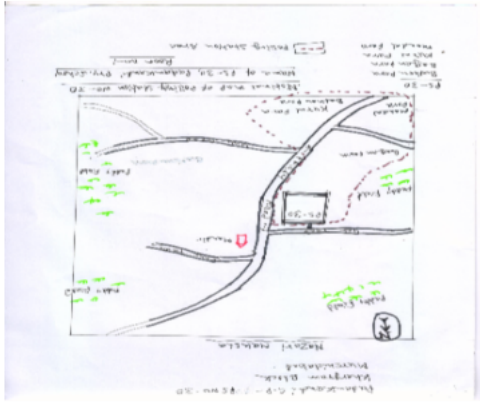

Nazri Naksha