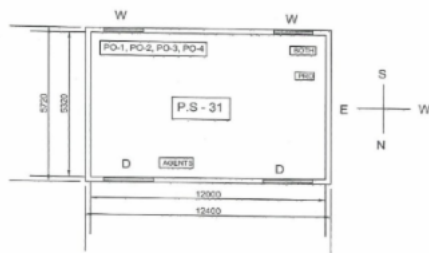

নির্বাচক নিবন্ধন আধিকারিকের স্বাক্ষর

Nazri Naksha

Google Map View

Polling Station Building Front View

Polling Station Front View

Cad View

Key MAP View

1 নাম : ফুলসেরাতুন স্বামীর নাম: তেনুরদ্দিন মল্লিক বাড়ির নং : n0069 বয়স : 55 লিঙ্গ : মহিলা	GRY2640076 ফটো উপলব্ধ	2 নাম : সেখ মুজিবর রহমান পিতার নাম: খলিল সেখ বাড়ির নং : n0263 বয়স : 53 লিঙ্গ : পুরুষ	GRY1969781 ফটো উপলব্ধ	3 নাম : আবিদা পারভিন স্বামীর নাম: সেখ মুজিবর রহমান বাড়ির নং : n0264 বয়স : 47 লিঙ্গ : মহিলা	GRY0034397 ফটো উপলব্ধ
4 নাম : আফসান মাজিদ পিতার নাম: সেখ মুজিবর রহমান বাড়ির নং : সাবলদহ বয়স : 20 লিঙ্গ : মহিলা	SIP2474013 ফটো উপলব্ধ	5 নাম : সামসুদ্দিন সেখ পিতার নাম: বদর সেখ বাড়ির নং : এন007 বয়স : 33 লিঙ্গ : পুরুষ	SIP1272483 ফটো উপলব্ধ	6 নাম : উত্তম চাঁদপাড়া পিতার নাম: অনিল চাঁদপাড়া বাড়ির নং : n0001 বয়স : 55 লিঙ্গ : পুরুষ	SIP1970979 ফটো উপলব্ধ
7 নাম : শ্যামলী চাঁদপাড়া স্বামীর নাম: উত্তম কুমার চাঁদপাড়া বাড়ির নং : n0001 বয়স : 42 লিঙ্গ : মহিলা	GRY2222032 ফটো উপলব্ধ	8 নাম : বন্দনা মার্জিত স্বামীর নাম: তিমির মার্জিত বাড়ির নং : n0052 বয়স : 36 লিঙ্গ : মহিলা	SIP0997718 ফটো উপলব্ধ	9 নাম : তিমির মার্জিত পিতার নাম: জগন্নাথ মার্জিত বাড়ির নং : n0052 বয়স : 41 লিঙ্গ : পুরুষ	GRY2222065 ফটো উপলব্ধ
10 নাম : কবিতা মার্জিত স্বামীর নাম: সমীর মার্জিত বাড়ির নং : n0052 বয়স : 38 লিঙ্গ : মহিলা	SIP1049576 ফটো উপলব্ধ	11 নাম : সমীর মার্জিত পিতার নাম: জগন্নাথ মার্জিত বাড়ির নং : n0052 বয়স : 46 লিঙ্গ : পুরুষ	GRY1381995 ফটো উপলব্ধ	12 নাম : হযরানী মার্জিত স্বামীর নাম: নিমাই মার্জিত বাড়ির নং : n0052 বয়স : 44 লিঙ্গ : মহিলা	WB/08/066/030350 ফটো উপলব্ধ
13 নাম : নিমাই মার্জিত পিতার নাম: কালীকঙ্কর মার্জিত বাড়ির নং : n0052 বয়স : 50 লিঙ্গ : পুরুষ	GRY2639920 ফটো উপলব্ধ	Q 14 নাম : দেবপ্রসাদ কুন্ডু পিতার নাম: রাধাশ্যাম কুন্ডু বাড়ির নং : বয়স : 70 লিঙ্গ : পুরুষ	SIP1476290 ফটো উপলব্ধ	15 নাম : সন্তু মার্জিত পিতার নাম: নিমাই মার্জিত বাড়ির নং : এন0052 বয়স : 20 লিঙ্গ : পুরুষ	SIP2407765 ফটো উপলব্ধ
16 নাম : মান্নু মার্জিত পিতার নাম: সমীর মার্জিত বাড়ির নং : এন0052 বয়স : 21 লিঙ্গ : পুরুষ	SIP2338531 ফটো উপলব্ধ	17 নাম : মল্লিকা মার্জিত পিতার নাম: তিমির মার্জিত বাড়ির নং : এন0052 বয়স : 20 লিঙ্গ : মহিলা	SIP2489045 ফটো উপলব্ধ	18 নাম : সামিউল আলীম পিতার নাম: গোলাম মহবুব বাড়ির নং : এন0072 বয়স : 21 লিঙ্গ : পুরুষ	SIP2338226 ফটো উপলব্ধ
19 নাম : চাঁদনিহারা বিবি স্বামীর নাম: গোলাম মহবুব বাড়ির নং : n0072 বয়স : 37 লিঙ্গ : মহিলা	GRY2820843 ফটো উপলব্ধ	20 নাম : মাহতাব সখ পিতার নাম: গোলাম কিবরিয়া বাড়ির নং : এন0072 বয়স : 22 লিঙ্গ : পুরুষ	SIP2263267 ফটো উপলব্ধ	21 নাম : রিম্পা মার্জিত পিতার নাম: উৎপল মার্জিত বাড়ির নং : 0096 বয়স : 22 লিঙ্গ : মহিলা	SIP2263531 ফটো উপলব্ধ
22 নাম : গোলাম মহবুব পিতার নাম: জামসাদ আলি বাড়ির নং : n0072 বয়স : 38 লিঙ্গ : পুরুষ	GRY2715100 ফটো উপলব্ধ	23 নাম : রুহিনা বিবি স্বামীর নাম: গোলাম সারোয়ার বাড়ির নং : n0072 বয়স : 35 লিঙ্গ : মহিলা	SIP1254226 ফটো উপলব্ধ	24 নাম : গোলাম সারোয়ার পিতার নাম: মহঃ আক্তার আলি বাড়ির নং : n0072 বয়স : 43 লিঙ্গ : পুরুষ	SIP1476316 ফটো উপলব্ধ
25 নাম : আলতাব হোসেন পিতার নাম: গোলাম কিবরিয়া বাড়ির নং : নং0072 বয়স : 24 লিঙ্গ : পুরুষ	SIP2003895 ফটো উপলব্ধ	26 নাম : সুবীর বাগ্দী পিতার নাম: সাধীন বাগ্দী বাড়ির নং : এন0164 বয়স : 22 লিঙ্গ : পুরুষ	SIP2264042 ফটো উপলব্ধ	27 নাম : গোলাম কিবরিয়া পিতার নাম: জামসাদ আলী বাড়ির নং : n0072 বয়স : 56 লিঙ্গ : পুরুষ	GRY2640068 ফটো উপলব্ধ
28 নাম : শুভ্রজ্যোতি চন্দ্র পিতার নাম: সাধন চন্দ্র বাড়ির নং : এন0057 বয়স : 23 লিঙ্গ : পুরুষ	SIP2167674 ফটো উপলব্ধ	29 নাম : পরেশ চাঁদপাড়া পিতার নাম: কিশোরী চাঁদপাড়া বাড়ির নং : n0002 বয়স : 47 লিঙ্গ : পুরুষ	GRY1380104 ফটো উপলব্ধ	30 নাম : অরুণ চাঁদপাড়া পিতার নাম: কিশোরী চাঁদপাড়া বাড়ির নং : n0002 বয়স : 53 লিঙ্গ : পুরুষ	WB/08/066/105008 ফটো উপলব্ধ