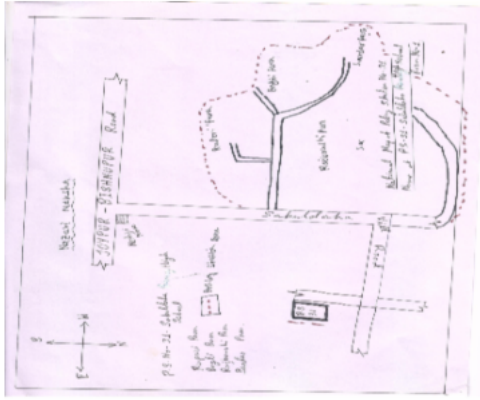

নির্বাচক নিবন্ধন আধিকারিকের স্বাক্ষর

Nazri Naksha

Google Map View

Polling Station Building Front View

Polling Station Front View

Cad View

Key MAP View

1 নাম : ফুলসেরাতুন স্বামীর নাম: তেনুরদ্দিন মল্লিক বাড়ির নং : n0069 বয়স : 55 লিঙ্গ : মহিলা	GRY2640076 ফটো উপলব্ধ	2 নাম : সেখ মুজিবর রহমান পিতার নাম: খলিল সেখ বাড়ির নং : n0263 বয়স : 53 লিঙ্গ : পুরুষ	GRY1969781 ফটো উপলব্ধ	3 নাম : আবিদা পারভিন স্বামীর নাম: সেখ মুজিবর রহমান বাড়ির নং : n0264 বয়স : 47 লিঙ্গ : মহিলা	GRY0034397 ফটো উপলব্ধ
4 নাম : আফসান মাজিদ পিতার নাম: সেখ মুজিবর রহমান বাড়ির নং : সাবলদহ বয়স : 20 লিঙ্গ : মহিলা	SIP2474013 ফটো উপলব্ধ	5 নাম : সামসুদ্দিন সেখ পিতার নাম: বদর সেখ বাড়ির নং : এন007 বয়স : 33 লিঙ্গ : পুরুষ	SIP1272483 ফটো উপলব্ধ	6 নাম : উত্তম চাঁদপাড়া পিতার নাম: অনিল চাঁদপাড়া বাড়ির নং : n0001 বয়স : 55 লিঙ্গ : পুরুষ	SIP1970979 ফটো উপলব্ধ
7 নাম : শ্যামলী চাঁদপাড়া স্বামীর নাম: উত্তম কুমার চাঁদপাড়া বাড়ির নং : n0001 বয়স : 42 লিঙ্গ : মহিলা	GRY2222032 ফটো উপলব্ধ	8 নাম : বন্দনা মার্জিত স্বামীর নাম: তিমির মার্জিত বাড়ির নং : n0052 বয়স : 36 লিঙ্গ : মহিলা	SIP0997718 ফটো উপলব্ধ	9 নাম : তিমির মার্জিত পিতার নাম: জগন্নাথ মার্জিত বাড়ির নং : n0052 বয়স : 41 লিঙ্গ : পুরুষ	GRY2222065 ফটো উপলব্ধ
10 নাম : কবিতা মার্জিত স্বামীর নাম: সমীর মার্জিত বাড়ির নং : n0052 বয়স : 38 লিঙ্গ : মহিলা	SIP1049576 ফটো উপলব্ধ	11 নাম : সমীর মার্জিত পিতার নাম: জগন্নাথ মার্জিত বাড়ির নং : n0052 বয়স : 46 লিঙ্গ : পুরুষ	GRY1381995 ফটো উপলব্ধ	12 নাম : হযরানী মার্জিত স্বামীর নাম: নিমাই মার্জিত বাড়ির নং : n0052 বয়স : 44 লিঙ্গ : মহিলা	WB/08/066/030350 ফটো উপলব্ধ
13 নাম : নিমাই মার্জিত পিতার নাম: কালীকঙ্কর মার্জিত বাড়ির নং : n0052 বয়স : 50 লিঙ্গ : পুরুষ	GRY2639920 ফটো উপলব্ধ	Q 14 নাম : দেবপ্রসাদ কুন্ডু পিতার নাম: রাধাশ্যাম কুন্ডু বাড়ির নং : বয়স : 70 লিঙ্গ : পুরুষ	SIP1476290 ফটো উপলব্ধ	15 নাম : সন্তু মার্জিত পিতার নাম: নিমাই মার্জিত বাড়ির নং : এন0052 বয়স : 20 লিঙ্গ : পুরুষ	SIP2407765 ফটো উপলব্ধ
16 নাম : মান্নু মার্জিত পিতার নাম: সমীর মার্জিত বাড়ির নং : এন0052 বয়স : 21 লিঙ্গ : পুরুষ	SIP2338531 ফটো উপলব্ধ	17 নাম : মল্লিকা মার্জিত পিতার নাম: তিমির মার্জিত বাড়ির নং : এন0052 বয়স : 20 লিঙ্গ : মহিলা	SIP2489045 ফটো উপলব্ধ	18 নাম : সামিউল আলীম পিতার নাম: গোলাম মহবুব বাড়ির নং : এন0072 বয়স : 21 লিঙ্গ : পুরুষ	SIP2338226 ফটো উপলব্ধ
19 নাম : চাঁদনিহারা বিবি স্বামীর নাম: গোলাম মহবুব বাড়ির নং : n0072 বয়স : 37 লিঙ্গ : মহিলা	GRY2820843 ফটো উপলব্ধ	20 নাম : মাহতাব সখ পিতার নাম: গোলাম কিবরিয়া বাড়ির নং : এন0072 বয়স : 22 লিঙ্গ : পুরুষ	SIP2263267 ফটো উপলব্ধ	21 নাম : রিম্পা মার্জিত পিতার নাম: উৎপল মার্জিত বাড়ির নং : 0096 বয়স : 22 লিঙ্গ : মহিলা	SIP2263531 ফটো উপলব্ধ
22 নাম : গোলাম মহবুব পিতার নাম: জামসাদ আলি বাড়ির নং : n0072 বয়স : 38 লিঙ্গ : পুরুষ	GRY2715100 ফটো উপলব্ধ	23 নাম : রুহিনা বিবি স্বামীর নাম: গোলাম সারোয়ার বাড়ির নং : n0072 বয়স : 35 লিঙ্গ : মহিলা	SIP1254226 ফটো উপলব্ধ	24 নাম : গোলাম সারোয়ার পিতার নাম: মহঃ আক্তার আলি বাড়ির নং : n0072 বয়স : 43 লিঙ্গ : পুরুষ	SIP1476316 ফটো উপলব্ধ
25 নাম : আলতাব হোসেন পিতার নাম: গোলাম কিবরিয়া বাড়ির নং : নং0072 বয়স : 24 লিঙ্গ : পুরুষ	SIP2003895 ফটো উপলব্ধ	26 নাম : সুবীর বাগ্দী পিতার নাম: সাধীন বাগ্দী বাড়ির নং : এন0164 বয়স : 22 লিঙ্গ : পুরুষ	SIP2264042 ফটো উপলব্ধ	27 নাম : গোলাম কিবরিয়া পিতার নাম: জামসাদ আলী বাড়ির নং : n0072 বয়স : 56 লিঙ্গ : পুরুষ	GRY2640068 ফটো উপলব্ধ
28 নাম : শুভ্রজ্যোতি চন্দ্র পিতার নাম: সাধন চন্দ্র বাড়ির নং : এন0057 বয়স : 23 লিঙ্গ : পুরুষ	SIP2167674 ফটো উপলব্ধ	29 নাম : পরেশ চাঁদপাড়া পিতার নাম: কিশোরী চাঁদপাড়া বাড়ির নং : n0002 বয়স : 47 লিঙ্গ : পুরুষ	GRY1380104 ফটো উপলব্ধ	30 নাম : অরুণ চাঁদপাড়া পিতার নাম: কিশোরী চাঁদপাড়া বাড়ির নং : n0002 বয়স : 53 লিঙ্গ : পুরুষ	WB/08/066/105008 ফটো উপলব্ধ