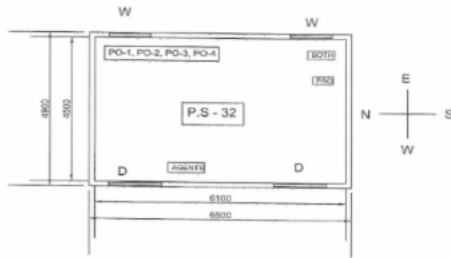

নির্বাচক নিবন্ধন আধিকারিকের স্বাক্ষর

Nazri Naksha

Google Map View

Polling Station Building Front View

Polling Station Front View

Cad View

Key MAP View

1 নাম : শিশির কর্মকার পিতার নাম: জীতেন্দ্র নাথ কর্মকার বাড়ির নং : n0002 বয়স : 62 লিঙ্গ : পুরুষ ফটো উপলব্ধ	WB/08/066/108002	2 নাম : রাসমনি কর্মকার স্বামীর নাম: শিশির কর্মকার বাড়ির নং : n0002 বয়স : 54 লিঙ্গ : মহিলা ফটো উপলব্ধ	GRY2313708	3 নাম : সমাণ্ডি কর্মকার স্বামীর নাম: দিলিপ কর্মকার বাড়ির নং : n0013 বয়স : 49 লিঙ্গ : মহিলা ফটো উপলব্ধ	GRY2715167
4 নাম : দিলীপ কর্মকার পিতার নাম: শম্ভুনাথ কর্মকার বাড়ির নং : n0013 বয়স : 54 লিঙ্গ : পুরুষ ফটো উপলব্ধ	WB/08/066/108006	5 নাম : অনিমা কর্মকার স্বামীর নাম: শম্ভুনাথ কর্মকার বাড়ির নং : n0013 বয়স : 71 লিঙ্গ : মহিলা ফটো উপলব্ধ	WB/08/066/108005	6 নাম : গনেশ কর্মকার পিতার নাম: সন্তোষ কর্মকার বাড়ির নং : n0003 বয়স : 43 লিঙ্গ : পুরুষ ফটো উপলব্ধ	GRY1959550
7 নাম : বর্ণালী কর্মকার স্বামীর নাম: মদন মোহন কর্মকার বাড়ির নং : n0003 বয়স : 36 লিঙ্গ : মহিলা ফটো উপলব্ধ	SIP1032382	8 নাম : মদন মোহন কর্মকার পিতার নাম: সন্তোষ কর্মকার বাড়ির নং : n0003 বয়স : 44 লিঙ্গ : পুরুষ ফটো উপলব্ধ	GRY1959543	9 নাম : রূপালী কর্মকার স্বামীর নাম: সর্বেশ্বর কর্মকার বাড়ির নং : n0003 বয়স : 41 লিঙ্গ : মহিলা ফটো উপলব্ধ	GRY2313674
10 নাম : প্রকাশ কর্মকার পিতার নাম: শিশির কর্মকার বাড়ির নং : n0002 বয়স : 34 লিঙ্গ : পুরুষ ফটো উপলব্ধ	SIP1270289	11 নাম : প্রদীপ কর্মকার পিতার নাম: শম্ভুনাথ কর্মকার বাড়ির নং : n0013 বয়স : 46 লিঙ্গ : পুরুষ ফটো উপলব্ধ	GRY1381185	12 নাম : সর্বেশ্বর কর্মকার পিতার নাম: সন্তোষ কর্মকার বাড়ির নং : n0003 বয়স : 52 লিঙ্গ : পুরুষ ফটো উপলব্ধ	GRY1381862
13 নাম : রণিত কর্মকার পিতার নাম: সর্বেশ্বর কর্মকার বাড়ির নং : এন0003 বয়স : 21 লিঙ্গ : পুরুষ ফটো উপলব্ধ	SIP2448553	14 নাম : পূজা কর্মকার পিতার নাম: উত্তম কর্মকার বাড়ির নং : এন0002 বয়স : 28 লিঙ্গ : মহিলা ফটো উপলব্ধ	NUM1991579	15 নাম : সঞ্চিতা কর্মকার স্বামীর নাম: গনেশ কর্মকার বাড়ির নং : N0003 বয়স : 29 লিঙ্গ : মহিলা ফটো উপলব্ধ	SIP1804046
16 নাম : বিষ্ণুপ্রিয়া দাস (কর্মকার) স্বামীর নাম: প্রভাত কর্মকার বাড়ির নং : নং0002 বয়স : 26 লিঙ্গ : মহিলা ফটো উপলব্ধ	SIP2017051	17 নাম : প্রভাত কর্মকার পিতার নাম: শিশির কর্মকার বাড়ির নং : n0002 বয়স : 39 লিঙ্গ : পুরুষ ফটো উপলব্ধ	GRY2715142	18 নাম : অর্পিতা গুইতা প্রামানিক স্বামীর নাম: বিপ্লব প্রামানিক বাড়ির নং : n0076 বয়স : 30 লিঙ্গ : মহিলা ফটো উপলব্ধ	SIP1804095
19 নাম : চঞ্চল ঘোষ পিতার নাম: সুখেন ঘোষ বাড়ির নং : N0008 বয়স : 26 লিঙ্গ : পুরুষ ফটো উপলব্ধ	SIP1803956	20 নাম : দীপ ঘোষ পিতার নাম: দিলীপ কুমার ঘোষ বাড়ির নং : এন0025 বয়স : 21 লিঙ্গ : পুরুষ ফটো উপলব্ধ	SIP2338622	21 নাম : প্রিয়ান্কা ঘোষ স্বামীর নাম: চন্দন ঘোষ বাড়ির নং : এন0008 বয়স : 22 লিঙ্গ : মহিলা ফটো উপলব্ধ	SIP2338648
22 নাম : বিশ্বনাথ ঘোষ পিতার নাম: বংশধর ঘোষ বাড়ির নং : n0006 বয়স : 45 লিঙ্গ : পুরুষ ফটো উপলব্ধ	GRY1380823	23 নাম : পরমানন্দ ঘোষ পিতার নাম: শশাঙ্ক ঘোষ বাড়ির নং : n0028 বয়স : 41 লিঙ্গ : পুরুষ ফটো উপলব্ধ	GRY2314714	24 নাম : পীযুষ দফাদার পিতার নাম: শক্রুয় দফাদার বাড়ির নং : n0005 বয়স : 28 লিঙ্গ : পুরুষ ফটো উপলব্ধ	SIP1650977
25 নাম : দিলীপ কুমার ঘোষ পিতার নাম: হারাধন ঘোষ বাড়ির নং : n0025 বয়স : 52 লিঙ্গ : পুরুষ ফটো উপলব্ধ	SIP2491439	26 নাম : প্রভাতী ঘোষ স্বামীর নাম: হারাধন ঘোষ বাড়ির নং : n0025 বয়স : 71 লিঙ্গ : মহিলা ফটো উপলব্ধ	WB/08/066/108031	27 নাম : শিউলি ঘোষ স্বামীর নাম: অমর ঘোষ বাড়ির নং : n0010 বয়স : 30 লিঙ্গ : মহিলা ফটো উপলব্ধ	SIP1583079
28 নাম : অমর ঘোষ পিতার নাম: রাজ্যধর ঘোষ বাড়ির নং : n0010 বয়স : 40 লিঙ্গ : পুরুষ ফটো উপলব্ধ	GRY2313724	29 নাম : ছবিরানী ঘোষ স্বামীর নাম: রাজ্যধর ঘোষ বাড়ির নং : n0010 বয়স : 58 লিঙ্গ : মহিলা ফটো উপলব্ধ	SIP1927243	30 নাম : তাপসী দাস স্বামীর নাম: উজ্জ্বল দাস বাড়ির নং : n0010 বয়স : 34 লিঙ্গ : মহিলা ফটো উপলব্ধ	SIP1365584