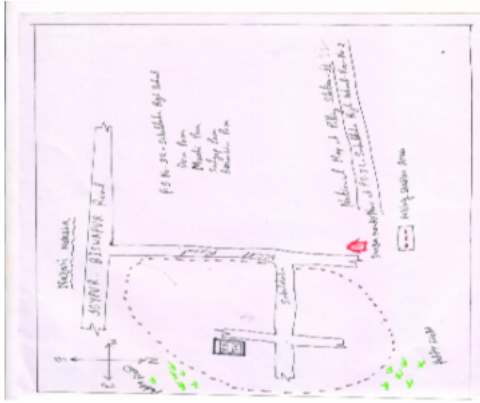

Nazri Naksha