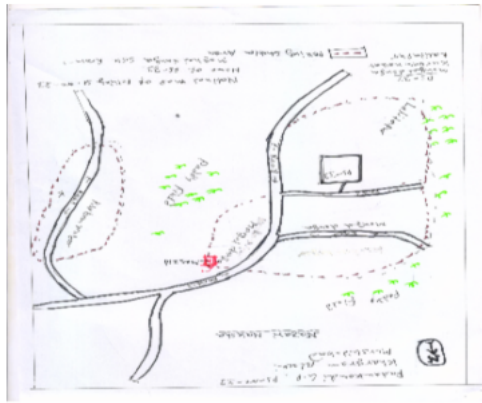

নির্বাচক নিবন্ধন আধিকারিকের স্বাক্ষর

Nazri Naksha

Google Map View

Polling Station Building Front View

Polling Station Front View

Cad View

Key MAP View

1 নাম : রেজিনা বিবি স্বামীর নাম: জয়নুদ্দিন সেখ বাড়ির নং : n0046 বয়স : 55 লিঙ্গ : মহিলা	WB/08/066/108779	ফটো উপলব্ধ	2 নাম : জয়নুদ্দিন সেখ পিতার নাম: কাসেম সেখ বাড়ির নং : n0046 বয়স : 61 লিঙ্গ : পুরুষ	WB/08/066/108778	ফটো উপলব্ধ	3 নাম : জাহান্নোগার বেওয়া স্বামীর নাম: কাসেম সেখ বাড়ির নং : n0046 বয়স : 86 লিঙ্গ : মহিলা	WB/08/066/108780	ফটো উপলব্ধ
4 নাম : জুম্মাতুন বিবি স্বামীর নাম: মর্জেম সেখ বাড়ির নং : n0043 বয়স : 70 লিঙ্গ : মহিলা	WB/08/066/108772	ফটো উপলব্ধ	5 নাম : নিরু সেখ পিতার নাম: কাবাতুল্লা সেখ বাড়ির নং : n0031 বয়স : 29 লিঙ্গ : পুরুষ	SIP1583400	ফটো উপলব্ধ	6 নাম : উজ্জ্বলা সেখ পিতার নাম: কাবাতুল্লা সেখ বাড়ির নং : n0031 বয়স : 32 লিঙ্গ : পুরুষ	SIP1365865	ফটো উপলব্ধ
7 নাম : রাজেনা বিবি স্বামীর নাম: কাবাতুল্লা আলি সেখ বাড়ির নং : n0031 বয়স : 55 লিঙ্গ : মহিলা	WB/08/066/108740	ফটো উপলব্ধ	8 নাম : হাসমৎ সেখ পিতার নাম: মাইনুদ্দিন হক বাড়ির নং : n0028 বয়স : 32 লিঙ্গ : পুরুষ	SIP1366277	ফটো উপলব্ধ	9 নাম : মেরিনা বিবি স্বামীর নাম: সমীরদ্দিন সেখ বাড়ির নং : n0028 বয়স : 32 লিঙ্গ : মহিলা	SIP1476779	ফটো উপলব্ধ
10 নাম : সমীরদ্দিন সেখ পিতার নাম: মাইনুদ্দিন সেখ বাড়ির নং : n0028 বয়স : 35 লিঙ্গ : পুরুষ	SIP1366194	ফটো উপলব্ধ	11 নাম : নুর নেহার বিবি স্বামীর নাম: জসিমুদ্দিন সেখ বাড়ির নং : n0028 বয়স : 34 লিঙ্গ : মহিলা	SIP1476787	ফটো উপলব্ধ	12 নাম : জসিমুদ্দিন সেখ পিতার নাম: মাইনুদ্দিন সেখ বাড়ির নং : n0028 বয়স : 36 লিঙ্গ : পুরুষ	SIP0998120	ফটো উপলব্ধ
13 নাম : সেনেহার বিবি স্বামীর নাম: মাইনুদ্দিন আলি সেখ বাড়ির নং : n0028 বয়স : 57 লিঙ্গ : মহিলা	WB/08/066/108726	ফটো উপলব্ধ	14 নাম : নাসিরুদ্দিন সেখ পিতার নাম: লালচাঁদ সেখ বাড়ির নং : n0041 বয়স : 43 লিঙ্গ : পুরুষ	GRY2314391	ফটো উপলব্ধ	15 নাম : মার্জিনা বিবি স্বামীর নাম: লালচাঁদ সেখ বাড়ির নং : n0041 বয়স : 68 লিঙ্গ : মহিলা	WB/08/066/108769	ফটো উপলব্ধ
16 নাম : জাসমিন বিবি স্বামীর নাম: নাসিরুদ্দিন সেখ বাড়ির নং : n0021 বয়স : 33 লিঙ্গ : মহিলা	SIP1583301	ফটো উপলব্ধ	17 নাম : আনোয়ারা বিবি স্বামীর নাম: জামিরুল সেখ বাড়ির নং : n0021 বয়স : 32 লিঙ্গ : মহিলা	SIP1365915	ফটো উপলব্ধ	18 নাম : জামিরুল সেখ পিতার নাম: সামিন সেখ বাড়ির নং : n0021 বয়স : 36 লিঙ্গ : পুরুষ	SIP1174333	ফটো উপলব্ধ
19 নাম : সজিবর সেখ পিতার নাম: হেবজল সেখ বাড়ির নং : n0021 বয়স : 36 লিঙ্গ : পুরুষ	SIP0998146	ফটো উপলব্ধ	20 নাম : রুপালী খাতুন স্বামীর নাম: আলিবর সেখ বাড়ির নং : n0021 বয়স : 31 লিঙ্গ : মহিলা	SIP1366020	ফটো উপলব্ধ	21 নাম : আলিবর সেখ পিতার নাম: হেবজল সেখ বাড়ির নং : n0021 বয়স : 38 লিঙ্গ : পুরুষ	GRY2563914	ফটো উপলব্ধ
22 নাম : পূর্ণিমা বিবি পিতার নাম: মজিবর সেখ বাড়ির নং : n0021 বয়স : 39 লিঙ্গ : মহিলা	GRY2563922	ফটো উপলব্ধ	23 নাম : মজিবর সেখ পিতার নাম: হেবজোল সেখ বাড়ির নং : n0021 বয়স : 43 লিঙ্গ : পুরুষ	GRY1960780	ফটো উপলব্ধ	24 নাম : রুবিনা বিবি স্বামীর নাম: আলি সেখ বাড়ির নং : n0021 বয়স : 43 লিঙ্গ : মহিলা	GRY2640472	ফটো উপলব্ধ
25 নাম : হাসিবুল আলম পিতার নাম: আবুল কালাম বাড়ির নং : n0021 বয়স : 41 লিঙ্গ : পুরুষ	SIP1050442	ফটো উপলব্ধ	26 নাম : চেনবান বিবি স্বামীর নাম: আবুল কালাম বাড়ির নং : n0021 বয়স : 57 লিঙ্গ : মহিলা	SIP1050269	ফটো উপলব্ধ	27 নাম : মনিরুদ্দিন সেখ পিতার নাম: কাশেম সেখ বাড়ির নং : n0021 বয়স : 45 লিঙ্গ : পুরুষ	SIP1172287	ফটো উপলব্ধ
28 নাম : মর্জিনা বেওয়া স্বামীর নাম: হাইদার সেখ বাড়ির নং : n0203 বয়স : 55 লিঙ্গ : মহিলা	SIP1568161	ফটো উপলব্ধ	29 নাম : মুকসরা খাতুন পিতার নাম: হাইদার সেখ বাড়ির নং : n0203 বয়স : 20 লিঙ্গ : মহিলা	SIP2441194	ফটো উপলব্ধ	30 নাম : আঞ্জনা ষাক বিবি স্বামীর নাম: হাইদার সেখ বাড়ির নং : n0203 বয়স : 20 লিঙ্গ : মহিলা	GRY2642387	ফটো উপলব্ধ