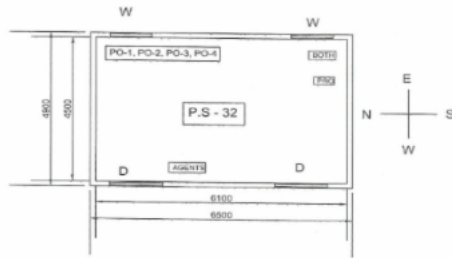

নির্বাচক নিবন্ধন আধিকারিকের স্বাক্ষর

Nazri Naksha

Google Map View

Polling Station Building Front View

Polling Station Front View

Cad View

Key MAP View

1 নাম : রেজিনা বিবি স্বামীর নাম: জয়নুদ্দিন সেখ বাড়ির নং : n0046 বয়স : 55 লিঙ্গ : মহিলা	WB/08/066/108779	ফটো উপলব্ধ	2 নাম : জয়নুদ্দিন সেখ পিতার নাম: কাসেম সেখ বাড়ির নং : n0046 বয়স : 61 লিঙ্গ : পুরুষ	WB/08/066/108778	ফটো উপলব্ধ	3 নাম : জাহান্নোগার বেওয়া স্বামীর নাম: কাসেম সেখ বাড়ির নং : n0046 বয়স : 86 লিঙ্গ : মহিলা	WB/08/066/108780	ফটো উপলব্ধ
4 নাম : জুম্মাতুন বিবি স্বামীর নাম: মর্জেম সেখ বাড়ির নং : n0043 বয়স : 70 লিঙ্গ : মহিলা	WB/08/066/108772	ফটো উপলব্ধ	5 নাম : নিরু সেখ পিতার নাম: কাবাতুল্লা সেখ বাড়ির নং : n0031 বয়স : 29 লিঙ্গ : পুরুষ	SIP1583400	ফটো উপলব্ধ	6 নাম : উজ্জ্বলা সেখ পিতার নাম: কাবাতুল্লা সেখ বাড়ির নং : n0031 বয়স : 32 লিঙ্গ : পুরুষ	SIP1365865	ফটো উপলব্ধ
7 নাম : রাজেনা বিবি স্বামীর নাম: কাবাতুল্লা আলি সেখ বাড়ির নং : n0031 বয়স : 55 লিঙ্গ : মহিলা	WB/08/066/108740	ফটো উপলব্ধ	8 নাম : হাসমৎ সেখ পিতার নাম: মাইনুদ্দিন হক বাড়ির নং : n0028 বয়স : 32 লিঙ্গ : পুরুষ	SIP1366277	ফটো উপলব্ধ	9 নাম : মেরিনা বিবি স্বামীর নাম: সমীরদ্দিন সেখ বাড়ির নং : n0028 বয়স : 32 লিঙ্গ : মহিলা	SIP1476779	ফটো উপলব্ধ
10 নাম : সমীরদ্দিন সেখ পিতার নাম: মাইনুদ্দিন সেখ বাড়ির নং : n0028 বয়স : 35 লিঙ্গ : পুরুষ	SIP1366194	ফটো উপলব্ধ	11 নাম : নুর নেহার বিবি স্বামীর নাম: জসিমুদ্দিন সেখ বাড়ির নং : n0028 বয়স : 34 লিঙ্গ : মহিলা	SIP1476787	ফটো উপলব্ধ	12 নাম : জসিমুদ্দিন সেখ পিতার নাম: মাইনুদ্দিন সেখ বাড়ির নং : n0028 বয়স : 36 লিঙ্গ : পুরুষ	SIP0998120	ফটো উপলব্ধ
13 নাম : সেনেহার বিবি স্বামীর নাম: মাইনুদ্দিন আলি সেখ বাড়ির নং : n0028 বয়স : 57 লিঙ্গ : মহিলা	WB/08/066/108726	ফটো উপলব্ধ	14 নাম : নাসিরুদ্দিন সেখ পিতার নাম: লালচাঁদ সেখ বাড়ির নং : n0041 বয়স : 43 লিঙ্গ : পুরুষ	GRY2314391	ফটো উপলব্ধ	15 নাম : মার্জিনা বিবি স্বামীর নাম: লালচাঁদ সেখ বাড়ির নং : n0041 বয়স : 68 লিঙ্গ : মহিলা	WB/08/066/108769	ফটো উপলব্ধ
16 নাম : জাসমিন বিবি স্বামীর নাম: নাসিরুদ্দিন সেখ বাড়ির নং : n0021 বয়স : 33 লিঙ্গ : মহিলা	SIP1583301	ফটো উপলব্ধ	17 নাম : আনোয়ারা বিবি স্বামীর নাম: জামিরুল সেখ বাড়ির নং : n0021 বয়স : 32 লিঙ্গ : মহিলা	SIP1365915	ফটো উপলব্ধ	18 নাম : জামিরুল সেখ পিতার নাম: সামিন সেখ বাড়ির নং : n0021 বয়স : 36 লিঙ্গ : পুরুষ	SIP1174333	ফটো উপলব্ধ
19 নাম : সজিবর সেখ পিতার নাম: হেবজল সেখ বাড়ির নং : n0021 বয়স : 36 লিঙ্গ : পুরুষ	SIP0998146	ফটো উপলব্ধ	20 নাম : রুপালী খাতুন স্বামীর নাম: আলিবর সেখ বাড়ির নং : n0021 বয়স : 31 লিঙ্গ : মহিলা	SIP1366020	ফটো উপলব্ধ	21 নাম : আলিবর সেখ পিতার নাম: হেবজল সেখ বাড়ির নং : n0021 বয়স : 38 লিঙ্গ : পুরুষ	GRY2563914	ফটো উপলব্ধ
22 নাম : পূর্ণিমা বিবি পিতার নাম: মজিবর সেখ বাড়ির নং : n0021 বয়স : 39 লিঙ্গ : মহিলা	GRY2563922	ফটো উপলব্ধ	23 নাম : মজিবর সেখ পিতার নাম: হেবজোল সেখ বাড়ির নং : n0021 বয়স : 43 লিঙ্গ : পুরুষ	GRY1960780	ফটো উপলব্ধ	24 নাম : রুবিনা বিবি স্বামীর নাম: আলি সেখ বাড়ির নং : n0021 বয়স : 43 লিঙ্গ : মহিলা	GRY2640472	ফটো উপলব্ধ
25 নাম : হাসিবুল আলম পিতার নাম: আবুল কালাম বাড়ির নং : n0021 বয়স : 41 লিঙ্গ : পুরুষ	SIP1050442	ফটো উপলব্ধ	26 নাম : চেনবান বিবি স্বামীর নাম: আবুল কালাম বাড়ির নং : n0021 বয়স : 57 লিঙ্গ : মহিলা	SIP1050269	ফটো উপলব্ধ	27 নাম : মনিরুদ্দিন সেখ পিতার নাম: কাশেম সেখ বাড়ির নং : n0021 বয়স : 45 লিঙ্গ : পুরুষ	SIP1172287	ফটো উপলব্ধ
28 নাম : মর্জিনা বেওয়া স্বামীর নাম: হাইদার সেখ বাড়ির নং : n0203 বয়স : 55 লিঙ্গ : মহিলা	SIP1568161	ফটো উপলব্ধ	29 নাম : মুকসরা খাতুন পিতার নাম: হাইদার সেখ বাড়ির নং : n0203 বয়স : 20 লিঙ্গ : মহিলা	SIP2441194	ফটো উপলব্ধ	30 নাম : আঞ্জনা ষাক বিবি স্বামীর নাম: হাইদার সেখ বাড়ির নং : n0203 বয়স : 20 লিঙ্গ : মহিলা	GRY2642387	ফটো উপলব্ধ