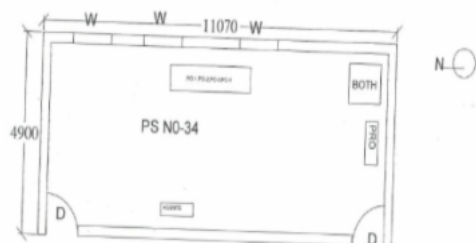

নির্বাচক নিবন্ধন আধিকারিকের স্বাক্ষর

Nazri Naksha

Google Map View

Polling Station Building Front View

Polling Station Front View

Cad View

Key MAP View

1 নাম : শ্রীমতী মন্ডল স্বামীর নাম: পরিমল মন্ডল বাড়ির নং : n0226 বয়স : 48 লিঙ্গ : মহিলা	GRY1377977 ফটো উপলব্ধ	2 নাম : চিত্তা মন্ডল স্বামীর নাম: বাপন মন্ডল বাড়ির নং : 0015 বয়স : 27 লিঙ্গ : মহিলা	SIP1779149 ফটো উপলব্ধ	3 নাম : চিন্ময়ী মন্ডল স্বামীর নাম: সঞ্জয় মন্ডল বাড়ির নং : n0225 বয়স : 66 লিঙ্গ : মহিলা	SIP2327922 ফটো উপলব্ধ
4 নাম : উপানন্দ চৌধুরী পিতার নাম: হিজপদ চৌধুরী বাড়ির নং : n0181 বয়স : 65 লিঙ্গ : পুরুষ	GRY1378538 ফটো উপলব্ধ	5 নাম : বাসুদেব চৌধুরী পিতার নাম: উপানন্দ চৌধুরী বাড়ির নং : n0181 বয়স : 38 লিঙ্গ : পুরুষ	GRY2563013 ফটো উপলব্ধ	6 নাম : সৌমেন চৌধুরী পিতার নাম: সন্তোষ চৌধুরী বাড়ির নং : 0198 বয়স : 26 লিঙ্গ : পুরুষ	SIP1779131 ফটো উপলব্ধ
7 নাম : গোবিন্দ চৌধুরী পিতার নাম: নারায়ন চৌধুরী বাড়ির নং : n0180 বয়স : 38 লিঙ্গ : পুরুষ	GRY2563021 ফটো উপলব্ধ	8 নাম : দুর্গারানী চৌধুরী স্বামীর নাম: নারায়ণ চৌধুরী বাড়ির নং : n0180 বয়স : 65 লিঙ্গ : মহিলা	GRY1376680 ফটো উপলব্ধ	9 নাম : রেবতী চৌধুরী স্বামীর নাম: সন্তোষ চৌধুরী বাড়ির নং : n0198 বয়স : 63 লিঙ্গ : মহিলা	GRY1378405 ফটো উপলব্ধ
10 নাম : পম্পা মন্ডল চৌধুরী স্বামীর নাম: গোবিন্দ চৌধুরী বাড়ির নং : n0180 বয়স : 33 লিঙ্গ : মহিলা	SIP1583640 ফটো উপলব্ধ	11 নাম : গুন্ডা চৌধুরী পিতার নাম: নারায়ন চৌধুরী বাড়ির নং : n0180 বয়স : 41 লিঙ্গ : মহিলা	GRY2221943 ফটো উপলব্ধ	12 নাম : নারায়ন চৌধুরী পিতার নাম: হিজপদ চৌধুরী বাড়ির নং : n0180 বয়স : 76 লিঙ্গ : পুরুষ	GRY1376094 ফটো উপলব্ধ
13 নাম : সন্দীপ চৌধুরী পিতার নাম: সন্তোষ চৌধুরী বাড়ির নং : n0198 বয়স : 31 লিঙ্গ : পুরুষ	SIP1366327 ফটো উপলব্ধ	14 নাম : সন্তোষ চৌধুরী পিতার নাম: লালমোহন চৌধুরী বাড়ির নং : n0198 বয়স : 60 লিঙ্গ : পুরুষ	GRY1378694 ফটো উপলব্ধ	15 নাম : বিনোদিনী চৌধুরী স্বামীর নাম: লালমোহন চৌধুরী বাড়ির নং : n0198 বয়স : 74 লিঙ্গ : মহিলা	GRY1378371 ফটো উপলব্ধ
16 নাম : রাধারানী চৌধুরী স্বামীর নাম: উপানন্দ চৌধুরী বাড়ির নং : n0181 বয়স : 61 লিঙ্গ : মহিলা	GRY1378306 ফটো উপলব্ধ	17 নাম : নির্মল কুমার দত্ত পিতার নাম: চন্দ্রধর দত্ত বাড়ির নং : n0200 বয়স : 48 লিঙ্গ : পুরুষ	GRY1377662 ফটো উপলব্ধ	18 নাম : লিপিকা দত্ত স্বামীর নাম: নির্মল কুমার দত্ত বাড়ির নং : n0200 বয়স : 36 লিঙ্গ : মহিলা	SIP1174598 ফটো উপলব্ধ
19 নাম : অর্পিতা হালদার (দত্ত) স্বামীর নাম: উজ্জ্বল দত্ত বাড়ির নং : n0200 বয়স : 34 লিঙ্গ : মহিলা	SIP1174606 ফটো উপলব্ধ	20 নাম : সূচিত্রা মার্জিত স্বামীর নাম: শ্যামল কুমার মার্জিত বাড়ির নং : n0200 বয়স : 35 লিঙ্গ : মহিলা	SIP1271022 ফটো উপলব্ধ	21 নাম : আরতী দত্ত স্বামীর নাম: চন্দ্রধর দত্ত বাড়ির নং : n0200 বয়স : 65 লিঙ্গ : মহিলা	GRY1377522 ফটো উপলব্ধ
22 নাম : চন্দ্রধর দত্ত পিতার নাম: রামরঞ্জন দত্ত বাড়ির নং : n0200 বয়স : 70 লিঙ্গ : পুরুষ	WB/08/066/099002 ফটো উপলব্ধ	23 নাম : সজল দত্ত পিতার নাম: বিশ্বনাথ দত্ত বাড়ির নং : n0200 বয়স : 41 লিঙ্গ : পুরুষ	GRY2310761 ফটো উপলব্ধ	24 নাম : উজ্জ্বল কুমার দত্ত পিতার নাম: বিশ্বনাথ দত্ত বাড়ির নং : n0200 বয়স : 48 লিঙ্গ : পুরুষ	GRY1377613 ফটো উপলব্ধ
25 নাম : শান্তা হালদার (দাস) স্বামীর নাম: বাবুসোনা দাস বাড়ির নং : n0215 বয়স : 30 লিঙ্গ : মহিলা	SIP1704105 ফটো উপলব্ধ	26 নাম : বাবুসোনা দাস পিতার নাম: জলধর দাস বাড়ির নং : n0215 বয়স : 37 লিঙ্গ : পুরুষ	GRY2716595 ফটো উপলব্ধ	27 নাম : রেবতী দাস স্বামীর নাম: জলধর দাস বাড়ির নং : n0212 বয়স : 60 লিঙ্গ : মহিলা	WB/08/066/285155 ফটো উপলব্ধ
28 নাম : প্রদীপ দাস পিতার নাম: সনাতন দাস বাড়ির নং : n0162 বয়স : 40 লিঙ্গ : পুরুষ	GRY2310779 ফটো উপলব্ধ	29 নাম : মাখন সোনা দাস পিতার নাম: জলধর দাস বাড়ির নং : n0221 বয়স : 30 লিঙ্গ : পুরুষ	SIP1477702 ফটো উপলব্ধ	30 নাম : তরুন পাল পিতার নাম: সনৎ পাল বাড়ির নং : n0219 বয়স : 50 লিঙ্গ : পুরুষ	WB/08/066/042597 ফটো উপলব্ধ