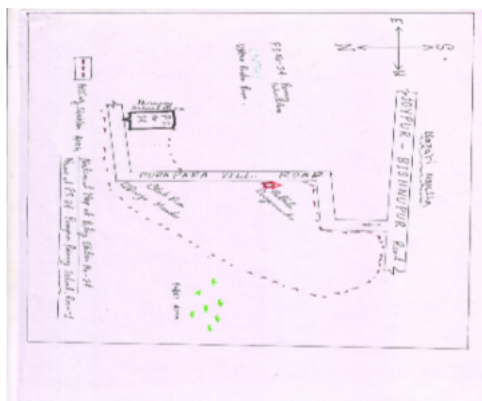

Nazri Naksha