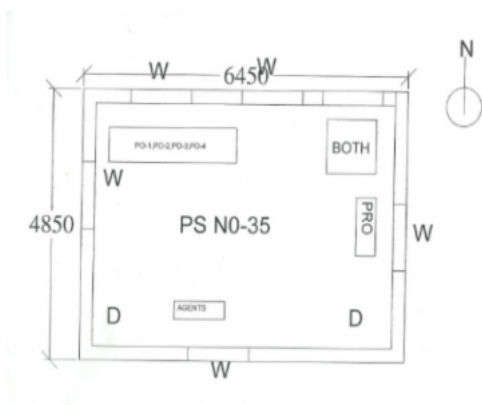

নির্বাচক নিবন্ধন আধিকারিকের স্বাক্ষর

Nazri Naksha

Google Map View

Polling Station Building Front View

Polling Station Front View

Cad View

Key MAP View

1 নাম : পবন কুমার সিংহ পিতার নাম: বীরেন্দ্র কুমার সিংহ বাড়ির নং : 0118 বয়স : 40 লিঙ্গ : পুরুষ	SIP1779412 ফটো উপলব্ধ	2 নাম : সুজিত দত্ত পিতার নাম: উত্তম দত্ত বাড়ির নং : n0045 বয়স : 33 লিঙ্গ : পুরুষ	SIP1271279 ফটো উপলব্ধ	3 নাম : সুমিত দত্ত পিতার নাম: উত্তম দত্ত বাড়ির নং : n0216 বয়স : 27 লিঙ্গ : পুরুষ	SIP1715267 ফটো উপলব্ধ
4 নাম : সুমিতা দাস পিতার নাম: গৌতম দাস বাড়ির নং : এন0010 বয়স : 20 লিঙ্গ : মহিলা	SIP2407922 ফটো উপলব্ধ	5 নাম : ববি দাস স্বামীর নাম: গৌতম দাস বাড়ির নং : n0010 বয়স : 41 লিঙ্গ : মহিলা	GRY2311637 ফটো উপলব্ধ	6 নাম : গৌতম দাস পিতার নাম: সুদর্শন দাস বাড়ির নং : n0010 বয়স : 45 লিঙ্গ : পুরুষ	GRY1376433 ফটো উপলব্ধ
7 নাম : শোভারানী দাস স্বামীর নাম: সুদর্শন দাস বাড়ির নং : n0010 বয়স : 61 লিঙ্গ : মহিলা	WB/08/066/099364 ফটো উপলব্ধ	8 নাম : নন্দরানী দাস স্বামীর নাম: উত্তমকুমার দাস বাড়ির নং : n0009 বয়স : 61 লিঙ্গ : মহিলা	GRY1376243 ফটো উপলব্ধ	9 নাম : উত্তমকুমার দাস পিতার নাম: নারায়নচন্দ্র দাস বাড়ির নং : n0009 বয়স : 66 লিঙ্গ : পুরুষ	GRY1378173 ফটো উপলব্ধ
10 নাম : অচিত্ত পাল পিতার নাম: প্রভাত পাল বাড়ির নং : n0038 বয়স : 32 লিঙ্গ : পুরুষ	SIP1366517 ফটো উপলব্ধ	11 নাম : বিপদভঞ্জন পাল পিতার নাম: গোপাল পাল বাড়ির নং : n0039 বয়স : 73 লিঙ্গ : পুরুষ	GRY1957018 ফটো উপলব্ধ	12 নাম : গায়ত্রী পাল স্বামীর নাম: বিপদভঞ্জন পাল বাড়ির নং : n0039 বয়স : 67 লিঙ্গ : মহিলা	WB/08/066/099365 ফটো উপলব্ধ
13 নাম : বিকাশ পাল পিতার নাম: বিপদভঞ্জন পাল বাড়ির নং : n0039 বয়স : 49 লিঙ্গ : পুরুষ	WB/08/066/099366 ফটো উপলব্ধ	14 নাম : শেফালী পাল স্বামীর নাম: বিকাশ পাল বাড়ির নং : n0039 বয়স : 43 লিঙ্গ : মহিলা	GRY2714830 ফটো উপলব্ধ	15 নাম : সন্তোষ পাল পিতার নাম: বিশ্বনাথ পাল বাড়ির নং : n0039 বয়স : 54 লিঙ্গ : পুরুষ	WB/08/066/102230 ফটো উপলব্ধ
16 নাম : কাঞ্চনলতা পাল স্বামীর নাম: সন্তোষ পাল বাড়ির নং : n0039 বয়স : 49 লিঙ্গ : মহিলা	WB/08/066/102231 ফটো উপলব্ধ	17 নাম : বাপি পাল পিতার নাম: সন্তোষ পাল বাড়ির নং : n0039 বয়স : 33 লিঙ্গ : পুরুষ	SIP1174804 ফটো উপলব্ধ	18 নাম : ঐশ্বরী পাল স্বামীর নাম: বাপি পাল বাড়ির নং : এন0039 বয়স : 23 লিঙ্গ : মহিলা	BGV5251343 ফটো উপলব্ধ
19 নাম : অশোক পাল পিতার নাম: সুধীর পাল বাড়ির নং : n0041 বয়স : 59 লিঙ্গ : পুরুষ	WB/08/066/099382 ফটো উপলব্ধ	20 নাম : দীপালি পাল স্বামীর নাম: অশোক পাল বাড়ির নং : n0041 বয়স : 53 লিঙ্গ : মহিলা	GRY1956994 ফটো উপলব্ধ	21 নাম : প্রবীর পাল পিতার নাম: সুধীর পাল বাড়ির নং : n0041 বয়স : 52 লিঙ্গ : পুরুষ	WB/08/066/099383 ফটো উপলব্ধ
22 নাম : ফুলকলি পাল স্বামীর নাম: প্রবীর পাল বাড়ির নং : n0041 বয়স : 44 লিঙ্গ : মহিলা	SIP1050939 ফটো উপলব্ধ	23 নাম : পূর্ণিমা পাল স্বামীর নাম: অধীর পাল বাড়ির নং : n0042 বয়স : 73 লিঙ্গ : মহিলা	GRY1956952 ফটো উপলব্ধ	24 নাম : দশরথ পাল পিতার নাম: অধীর পাল বাড়ির নং : n0042 বয়স : 37 লিঙ্গ : পুরুষ	SIP0998336 ফটো উপলব্ধ
25 নাম : লুবানী পাল স্বামীর নাম: দশরথ পাল বাড়ির নং : n0042 বয়স : 39 লিঙ্গ : মহিলা	SIP1366509 ফটো উপলব্ধ	26 নাম : সন্ধানী পাল স্বামীর নাম: বুদ্ধদেব পাল বাড়ির নং : n0042 বয়স : 40 লিঙ্গ : মহিলা	SIP0998344 ফটো উপলব্ধ	27 নাম : সরস্বতী পাল পিতার নাম: কিরীটী পাল বাড়ির নং : n0043 বয়স : 69 লিঙ্গ : মহিলা	WB/08/066/102179 ফটো উপলব্ধ
28 নাম : সুশেন পাল পিতার নাম: কার্তিক পাল বাড়ির নং : n0043 বয়স : 65 লিঙ্গ : পুরুষ	GRY1376839 ফটো উপলব্ধ	29 নাম : গীতা পাল স্বামীর নাম: সুশেন পাল বাড়ির নং : n0043 বয়স : 54 লিঙ্গ : মহিলা	GRY1375567 ফটো উপলব্ধ	30 নাম : অর্জুন পাল পিতার নাম: সুশেন পাল বাড়ির নং : n0043 বয়স : 40 লিঙ্গ : পুরুষ	GRY2563278 ফটো উপলব্ধ