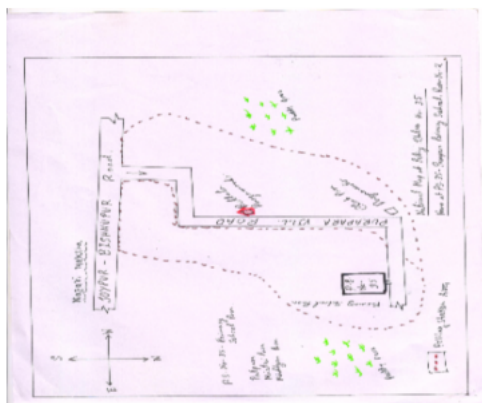

নির্বাচক নিবন্ধন আধিকারিকের স্বাক্ষর

Nazri Naksha

Google Map View

Polling Station Building Front View

Polling Station Front View

Cad View

Key MAP View

1 নাম : পবন কুমার সিংহ পিতার নাম: বীরেন্দ্র কুমার সিংহ বাড়ির নং : 0118 বয়স : 40 লিঙ্গ : পুরুষ	SIP1779412 ফটো উপলব্ধ	2 নাম : সুজিত দত্ত পিতার নাম: উত্তম দত্ত বাড়ির নং : n0045 বয়স : 33 লিঙ্গ : পুরুষ	SIP1271279 ফটো উপলব্ধ	3 নাম : সুমিত দত্ত পিতার নাম: উত্তম দত্ত বাড়ির নং : n0216 বয়স : 27 লিঙ্গ : পুরুষ	SIP1715267 ফটো উপলব্ধ
4 নাম : সুমিতা দাস পিতার নাম: গৌতম দাস বাড়ির নং : এন0010 বয়স : 20 লিঙ্গ : মহিলা	SIP2407922 ফটো উপলব্ধ	5 নাম : ববি দাস স্বামীর নাম: গৌতম দাস বাড়ির নং : n0010 বয়স : 41 লিঙ্গ : মহিলা	GRY2311637 ফটো উপলব্ধ	6 নাম : গৌতম দাস পিতার নাম: সুদর্শন দাস বাড়ির নং : n0010 বয়স : 45 লিঙ্গ : পুরুষ	GRY1376433 ফটো উপলব্ধ
7 নাম : শোভারানী দাস স্বামীর নাম: সুদর্শন দাস বাড়ির নং : n0010 বয়স : 61 লিঙ্গ : মহিলা	WB/08/066/099364 ফটো উপলব্ধ	8 নাম : নন্দরানী দাস স্বামীর নাম: উত্তমকুমার দাস বাড়ির নং : n0009 বয়স : 61 লিঙ্গ : মহিলা	GRY1376243 ফটো উপলব্ধ	9 নাম : উত্তমকুমার দাস পিতার নাম: নারায়নচন্দ্র দাস বাড়ির নং : n0009 বয়স : 66 লিঙ্গ : পুরুষ	GRY1378173 ফটো উপলব্ধ
10 নাম : অচিত্ত পাল পিতার নাম: প্রভাত পাল বাড়ির নং : n0038 বয়স : 32 লিঙ্গ : পুরুষ	SIP1366517 ফটো উপলব্ধ	11 নাম : বিপদভঞ্জন পাল পিতার নাম: গোপাল পাল বাড়ির নং : n0039 বয়স : 73 লিঙ্গ : পুরুষ	GRY1957018 ফটো উপলব্ধ	12 নাম : গায়ত্রী পাল স্বামীর নাম: বিপদভঞ্জন পাল বাড়ির নং : n0039 বয়স : 67 লিঙ্গ : মহিলা	WB/08/066/099365 ফটো উপলব্ধ
13 নাম : বিকাশ পাল পিতার নাম: বিপদভঞ্জন পাল বাড়ির নং : n0039 বয়স : 49 লিঙ্গ : পুরুষ	WB/08/066/099366 ফটো উপলব্ধ	14 নাম : শেফালী পাল স্বামীর নাম: বিকাশ পাল বাড়ির নং : n0039 বয়স : 43 লিঙ্গ : মহিলা	GRY2714830 ফটো উপলব্ধ	15 নাম : সন্তোষ পাল পিতার নাম: বিশ্বনাথ পাল বাড়ির নং : n0039 বয়স : 54 লিঙ্গ : পুরুষ	WB/08/066/102230 ফটো উপলব্ধ
16 নাম : কাঞ্চনলতা পাল স্বামীর নাম: সন্তোষ পাল বাড়ির নং : n0039 বয়স : 49 লিঙ্গ : মহিলা	WB/08/066/102231 ফটো উপলব্ধ	17 নাম : বাপি পাল পিতার নাম: সন্তোষ পাল বাড়ির নং : n0039 বয়স : 33 লিঙ্গ : পুরুষ	SIP1174804 ফটো উপলব্ধ	18 নাম : ঐশ্বরী পাল স্বামীর নাম: বাপি পাল বাড়ির নং : এন0039 বয়স : 23 লিঙ্গ : মহিলা	BGV5251343 ফটো উপলব্ধ
19 নাম : অশোক পাল পিতার নাম: সুধীর পাল বাড়ির নং : n0041 বয়স : 59 লিঙ্গ : পুরুষ	WB/08/066/099382 ফটো উপলব্ধ	20 নাম : দীপালি পাল স্বামীর নাম: অশোক পাল বাড়ির নং : n0041 বয়স : 53 লিঙ্গ : মহিলা	GRY1956994 ফটো উপলব্ধ	21 নাম : প্রবীর পাল পিতার নাম: সুধীর পাল বাড়ির নং : n0041 বয়স : 52 লিঙ্গ : পুরুষ	WB/08/066/099383 ফটো উপলব্ধ
22 নাম : ফুলকলি পাল স্বামীর নাম: প্রবীর পাল বাড়ির নং : n0041 বয়স : 44 লিঙ্গ : মহিলা	SIP1050939 ফটো উপলব্ধ	23 নাম : পূর্ণিমা পাল স্বামীর নাম: অধীর পাল বাড়ির নং : n0042 বয়স : 73 লিঙ্গ : মহিলা	GRY1956952 ফটো উপলব্ধ	24 নাম : দশরথ পাল পিতার নাম: অধীর পাল বাড়ির নং : n0042 বয়স : 37 লিঙ্গ : পুরুষ	SIP0998336 ফটো উপলব্ধ
25 নাম : লুবানী পাল স্বামীর নাম: দশরথ পাল বাড়ির নং : n0042 বয়স : 39 লিঙ্গ : মহিলা	SIP1366509 ফটো উপলব্ধ	26 নাম : সন্ধানী পাল স্বামীর নাম: বুদ্ধদেব পাল বাড়ির নং : n0042 বয়স : 40 লিঙ্গ : মহিলা	SIP0998344 ফটো উপলব্ধ	27 নাম : সরস্বতী পাল পিতার নাম: কিরীটী পাল বাড়ির নং : n0043 বয়স : 69 লিঙ্গ : মহিলা	WB/08/066/102179 ফটো উপলব্ধ
28 নাম : সুশেন পাল পিতার নাম: কার্তিক পাল বাড়ির নং : n0043 বয়স : 65 লিঙ্গ : পুরুষ	GRY1376839 ফটো উপলব্ধ	29 নাম : গীতা পাল স্বামীর নাম: সুশেন পাল বাড়ির নং : n0043 বয়স : 54 লিঙ্গ : মহিলা	GRY1375567 ফটো উপলব্ধ	30 নাম : অর্জুন পাল পিতার নাম: সুশেন পাল বাড়ির নং : n0043 বয়স : 40 লিঙ্গ : পুরুষ	GRY2563278 ফটো উপলব্ধ