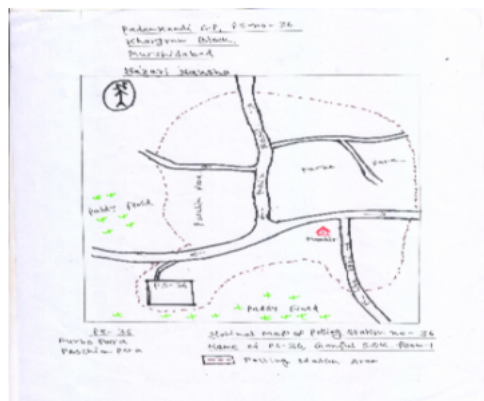

Nazri Naksha