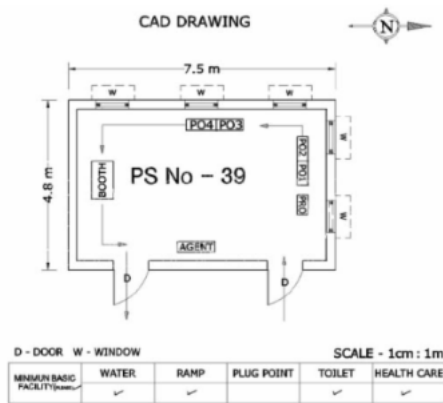

নির্বাচক নিবন্ধন আধিকারিকের স্বাক্ষর

Nazri Naksha

Google Map View

Polling Station Building Front View

Polling Station Front View

Cad View

Key MAP View

বিধানসভা নির্বাচনক্ষেত্রের নং, নাম : 66-খড়গ্রাম
ভাগ নং, নাম : 1-গোপীনাথপুর উত্তর গোপীনাথপুর