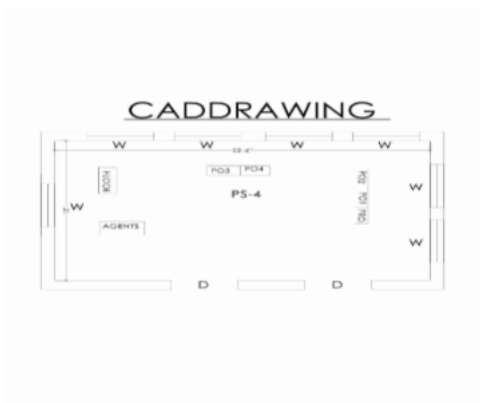

নির্বাচক নিবন্ধন আধিকারিকের স্বাক্ষর

Nazri Naksha

Google Map View

Polling Station Building Front View

Polling Station Front View

Cad View

Key MAP View

1 নাম : বাহাদুর সেখ পিতার নাম: ফরিদ সেখ বাড়ির নং : n0022 বয়স : 30 লিঙ্গ : পুরুষ	SIP1466622 ফটো উপলব্ধ	2 নাম : ফরিদ সেখ পিতার নাম: হুজ্জাদ সেখ বাড়ির নং : n0022 বয়স : 57 লিঙ্গ : পুরুষ	WB/08/066/171333 ফটো উপলব্ধ	3 নাম : সহিদ সেখ পিতার নাম: হুজ্জাদ সেখ বাড়ির নং : খাসপুর বয়স : 39 লিঙ্গ : পুরুষ	GRY2570059 ফটো উপলব্ধ
4 নাম : তৈসুরা বেওয়া স্বামীর নাম: হুজ্জাদ সেখ বাড়ির নং : খাসপুর বয়স : 71 লিঙ্গ : মহিলা	GRY1992148 ফটো উপলব্ধ	5 নাম : রাহেমা বিবি স্বামীর নাম: সহিদ সেখ বাড়ির নং : খাসপুর বয়স : 38 লিঙ্গ : মহিলা	GRY2570067 ফটো উপলব্ধ	6 নাম : আলিমদ্দিন সেখ পিতার নাম: আতাউদ্দিন সেখ বাড়ির নং : n0028 বয়স : 36 লিঙ্গ : পুরুষ	SIP1037571 ফটো উপলব্ধ
7 নাম : নুরিফা বিবি স্বামীর নাম: ফজলে হক বাড়ির নং : n0044 বয়স : 37 লিঙ্গ : মহিলা	SIP1165265 ফটো উপলব্ধ	8 নাম : রুপসেনা বিবি স্বামীর নাম: তোজেমুল হক বাড়ির নং : n0044 বয়স : 32 লিঙ্গ : মহিলা	SIP1466580 ফটো উপলব্ধ	9 নাম : তোজেমুল হক পিতার নাম: তিনকড়ি মণ্ডল বাড়ির নং : n0044 বয়স : 39 লিঙ্গ : পুরুষ	GRY2342483 ফটো উপলব্ধ
10 নাম : রেবিনা বিবি পিতার নাম: তিনকড়ি সেখ বাড়ির নং : n0044 বয়স : 49 লিঙ্গ : মহিলা	GRY2341428 ফটো উপলব্ধ	11 নাম : ফজলে হক পিতার নাম: তিনকড়ি সেখ বাড়ির নং : n0044 বয়স : 51 লিঙ্গ : পুরুষ	SIP1929637 ফটো উপলব্ধ	12 নাম : আনিয়া বিবি স্বামীর নাম: আলিমদ্দিন সেখ বাড়ির নং : n0028 বয়স : 36 লিঙ্গ : মহিলা	SIP0993816 ফটো উপলব্ধ
13 নাম : ফুলবান বিবি স্বামীর নাম: গোলাম রসুল বাড়ির নং : n0015 বয়স : 63 লিঙ্গ : মহিলা	WB/08/066/171428 ফটো উপলব্ধ	14 নাম : মুরসিয়া হোসেন পিতার নাম: মুজাম্মেল হক বাড়ির নং : n0038 বয়স : 29 লিঙ্গ : পুরুষ	SIP1643808 ফটো উপলব্ধ	15 নাম : এজারুন বিবি স্বামীর নাম: এনামুল হক সেখ বাড়ির নং : n0049 বয়স : 59 লিঙ্গ : মহিলা	WB/08/066/156522 ফটো উপলব্ধ
16 নাম : হাসিনা বিবি স্বামীর নাম: আবু তাহের আলী বাড়ির নং : n0015 বয়স : 41 লিঙ্গ : মহিলা	GRY2719623 ফটো উপলব্ধ	17 নাম : রঞ্জিদা বিবি স্বামীর নাম: রুহুল আমিন বাড়ির নং : n0044 বয়স : 52 লিঙ্গ : মহিলা	WB/42/292/213080 ফটো উপলব্ধ	18 নাম : মেহেরাব হোসেন পিতার নাম: মুজাম্মেল হক বাড়ির নং : n0038 বয়স : 30 লিঙ্গ : পুরুষ	SIP1643816 ফটো উপলব্ধ
19 নাম : পিন্টু সেখ পিতার নাম: সেরাফত সেখ বাড়ির নং : n0142 বয়স : 36 লিঙ্গ : পুরুষ	SIP1170463 ফটো উপলব্ধ	20 নাম : মুজাম্মেলহক পিতার নাম: জারজিস মোল্লা বাড়ির নং : n0038 বয়স : 59 লিঙ্গ : পুরুষ	WB/08/066/171308 ফটো উপলব্ধ	21 নাম : মতিনা বিবি স্বামীর নাম: মুজাম্মেলহক মোল্লা বাড়ির নং : n0038 বয়স : 55 লিঙ্গ : মহিলা	WB/08/066/171309 ফটো উপলব্ধ
22 নাম : বাসেরা বিবি স্বামীর নাম: সানোয়ার সেখ বাড়ির নং : n0145 বয়স : 56 লিঙ্গ : মহিলা	GRY1974773 ফটো উপলব্ধ	23 নাম : রুহুল আমিন পিতার নাম: তিনকড়ি মন্ডল বাড়ির নং : n0044 বয়স : 61 লিঙ্গ : পুরুষ	WB/08/066/171420 ফটো উপলব্ধ	24 নাম : এনামুল সেখ পিতার নাম: সামসুদ্দিন সেখ বাড়ির নং : n0049 বয়স : 50 লিঙ্গ : পুরুষ	WB/08/066/171328 ফটো উপলব্ধ
25 নাম : ইসারুল হক পিতার নাম: এনামুল সেখ বাড়ির নং : N0049 বয়স : 25 লিঙ্গ : পুরুষ	SIP2004612 ফটো উপলব্ধ	26 নাম : মহাসিনা খাতুন পিতার নাম: মোজাম্মেল হক বাড়ির নং : N0038 বয়স : 34 লিঙ্গ : মহিলা	SIP2004638 ফটো উপলব্ধ	27 নাম : মহঃ তাহের আলী পিতার নাম: গোলাম রসুল বাড়ির নং : n0015 বয়স : 51 লিঙ্গ : পুরুষ	SIP2052850 ফটো উপলব্ধ
28 নাম : জাম্বুরা বিবি স্বামীর নাম: মুর্শেদ আলী বাড়ির নং : n0015 বয়স : 61 লিঙ্গ : মহিলা	SIP2010395 ফটো উপলব্ধ	29 নাম : গোলেহার বিবি স্বামীর নাম: এসরাফিল সেখ বাড়ির নং : n0104 বয়স : 49 লিঙ্গ : মহিলা	SIP2052652 ফটো উপলব্ধ	30 নাম : আসগার আলী পিতার নাম: গোলাম রসুল বাড়ির নং : n0015 বয়স : 46 লিঙ্গ : পুরুষ	SIP2053353 ফটো উপলব্ধ