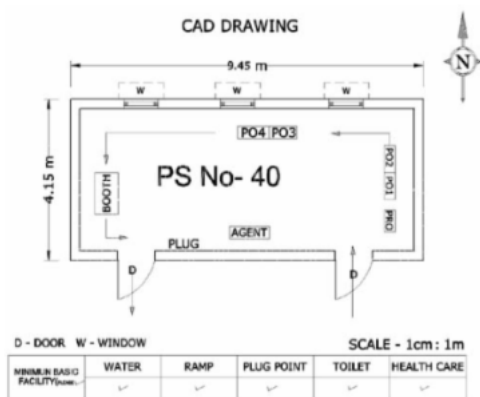

নির্বাচক নিবন্ধন আধিকারিকের স্বাক্ষর

Nazri Naksha

Google Map View

Polling Station Building Front View

Polling Station Front View

Cad View

Key MAP View

1 নাম : বিশাখা দাস স্বামীর নাম: খগেন দাস বাড়ির নং : n0010 বয়স : 37 লিঙ্গ : মহিলা	SIP1054345 ফটো উপলব্ধ	2 নাম : খগেন দাই পিতার নাম: সাতন দাই বাড়ির নং : n0010 বয়স : 49 লিঙ্গ : পুরুষ	WB/08/066/288009 ফটো উপলব্ধ	3 নাম : মুর্শিদা বিবি স্বামীর নাম: হাসিবুল সেখ বাড়ির নং : n0021 বয়স : 35 লিঙ্গ : মহিলা	SIP1054162 ফটো উপলব্ধ
4 নাম : শের আলি সেখ পিতার নাম: মনসুর সেখ বাড়ির নং : n0021 বয়স : 48 লিঙ্গ : পুরুষ	GRY2398816 ফটো উপলব্ধ	5 নাম : কুরানীবিবি স্বামীর নাম: মনসোর সেখ বাড়ির নং : n0021 বয়স : 57 লিঙ্গ : মহিলা	SIP1946631 ফটো উপলব্ধ	6 নাম : আঙ্গোর সেখ পিতার নাম: আনসোর সেখ বাড়ির নং : n0048 বয়স : 49 লিঙ্গ : পুরুষ	SIP1928365 ফটো উপলব্ধ
7 নাম : কেরিমা বিবি স্বামীর নাম: আনসোর সেখ বাড়ির নং : n0048 বয়স : 73 লিঙ্গ : মহিলা	GRY2661502 ফটো উপলব্ধ	8 নাম : চেনবানু বিবি স্বামীর নাম: রুহুল সেখ বাড়ির নং : n0047 বয়স : 57 লিঙ্গ : মহিলা	WB/08/066/288024 ফটো উপলব্ধ	9 নাম : সিদ্দিকা বিবি স্বামীর নাম: ইজার সেখ বাড়ির নং : n0044 বয়স : 84 লিঙ্গ : মহিলা	GRY2398592 ফটো উপলব্ধ
10 নাম : ফতেমা বিবি স্বামীর নাম: মেজারুল সেখ বাড়ির নং : n0043 বয়স : 36 লিঙ্গ : মহিলা	SIP1272699 ফটো উপলব্ধ	11 নাম : ফিরোজা বিবি স্বামীর নাম: খুদু সেখ বাড়ির নং : n0043 বয়স : 52 লিঙ্গ : মহিলা	SIP1928357 ফটো উপলব্ধ	12 নাম : খায়ের সেখ পিতার নাম: জানবরুল সেখ বাড়ির নং : n0043 বয়স : 69 লিঙ্গ : পুরুষ	SIP1966837 ফটো উপলব্ধ
13 নাম : সাফিফুল বেগম পিতার নাম: নূর আলম সেখ বাড়ির নং : n0042 বয়স : 33 লিঙ্গ : পুরুষ	SIP1479401 ফটো উপলব্ধ	14 নাম : সুইটি খাতুন পিতার নাম: নূর আলম সেখ বাড়ির নং : n0042 বয়স : 33 লিঙ্গ : মহিলা	SIP1479443 ফটো উপলব্ধ	15 নাম : মরজিনা বিবি স্বামীর নাম: নূর আলম সেখ বাড়ির নং : n0042 বয়স : 36 লিঙ্গ : মহিলা	SIP1479450 ফটো উপলব্ধ
16 নাম : মেরিনাবিবি স্বামীর নাম: নূর আলম সেখ বাড়ির নং : n0042 বয়স : 57 লিঙ্গ : মহিলা	WB/08/066/288062 ফটো উপলব্ধ	17 নাম : নূরআলম সেখ পিতার নাম: নুঙ্গা সেখ বাড়ির নং : n0042 বয়স : 62 লিঙ্গ : পুরুষ	WB/08/066/288061 ফটো উপলব্ধ	18 নাম : গৌফুর সেখ পিতার নাম: সানুয়ার সেখ বাড়ির নং : n0042 বয়স : 67 লিঙ্গ : পুরুষ	SIP1175900 ফটো উপলব্ধ
19 নাম : রেকসোনা বিবি স্বামীর নাম: সাইদুল সেখ বাড়ির নং : n0032 বয়স : 49 লিঙ্গ : মহিলা	GRY2398790 ফটো উপলব্ধ	20 নাম : সাইদুল সেখ পিতার নাম: বাহারউদ্দিন সেখ বাড়ির নং : n0032 বয়স : 49 লিঙ্গ : পুরুষ	WB/08/066/288120 ফটো উপলব্ধ	21 নাম : হাসিবাবিবি স্বামীর নাম: বাহারউদ্দিন সেখ বাড়ির নং : n0032 বয়স : 70 লিঙ্গ : মহিলা	WB/08/066/288119 ফটো উপলব্ধ
22 নাম : ফজলেমাবিবি স্বামীর নাম: আজফার সেখ বাড়ির নং : n0031 বয়স : 56 লিঙ্গ : মহিলা	WB/08/066/288092 ফটো উপলব্ধ	23 নাম : তোসলেমাবিবি স্বামীর নাম: মুরাজ সেখ বাড়ির নং : n0056 বয়স : 61 লিঙ্গ : মহিলা	WB/08/066/288138 ফটো উপলব্ধ	24 নাম : জাহাঙ্গীর সেখ পিতার নাম: আকবর সেখ বাড়ির নং : n0055 বয়স : 44 লিঙ্গ : পুরুষ	GRY2398329 ফটো উপলব্ধ
25 নাম : মফিজ সেখ পিতার নাম: হারু সেখ বাড়ির নং : n0049 বয়স : 48 লিঙ্গ : পুরুষ	SIP1652833 ফটো উপলব্ধ	26 নাম : নুরমিনা খাতুন স্বামীর নাম: তাহিব সেখ বাড়ির নং : n0056 বয়স : 31 লিঙ্গ : মহিলা	SIP1652858 ফটো উপলব্ধ	27 নাম : পিয়ারুল সেখ পিতার নাম: গৌফুর সেখ বাড়ির নং : n0042 বয়স : 31 লিঙ্গ : পুরুষ	SIP1704170 ফটো উপলব্ধ
28 নাম : সমিরুদ্দিন সেখ পিতার নাম: সাইফোর সেখ বাড়ির নং : n0041 বয়স : 40 লিঙ্গ : পুরুষ	SIP1054188 ফটো উপলব্ধ	29 নাম : কোরিমাবিবি স্বামীর নাম: ডালু সেখ বাড়ির নং : n0052 বয়স : 61 লিঙ্গ : মহিলা	WB/08/066/288128 ফটো উপলব্ধ	30 নাম : মিঠুন সেখ মায়ের নাম: কেরিমা বিবি বাড়ির নং : n0052 বয়স : 38 লিঙ্গ : পুরুষ	SIP1054279 ফটো উপলব্ধ