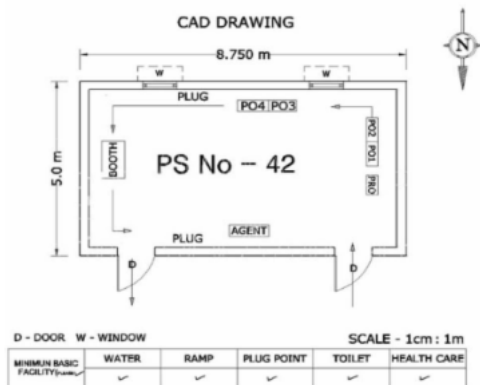

নির্বাচক নিবন্ধন আধিকারিকের স্বাক্ষর

Nazri Naksha

Google Map View

Polling Station Building Front View

Polling Station Front View

Cad View

Key MAP View

1 নাম : রাজেকা বিবি স্বামীর নাম: আসগার আলি বাড়ির নং : n0070 বয়স : 36 লিঙ্গ : মহিলা	SIP1480367 ফটো উপলব্ধ	2 নাম : রাহুল আমিন পিতার নাম: সেখ আওলিয়া বাড়ির নং : n0015 বয়স : 31 লিঙ্গ : পুরুষ	SIP1480334 ফটো উপলব্ধ	3 নাম : ফরিদা বিবি স্বামীর নাম: শিখ মহম্মদ সেখ বাড়ির নং : n0012 বয়স : 42 লিঙ্গ : মহিলা	GRY2583375 ফটো উপলব্ধ
4 নাম : নূরনোহারবিবি স্বামীর নাম: তবারকআলী সেখ বাড়ির নং : n0059 বয়স : 63 লিঙ্গ : মহিলা	WB/08/066/264752 ফটো উপলব্ধ	5 নাম : মনোয়ারা বিবি স্বামীর নাম: আজিজুল হক বাড়ির নং : 0020 বয়স : 34 লিঙ্গ : মহিলা	SIP1786730 ফটো উপলব্ধ	6 নাম : রুমন সেখ পিতার নাম: গোলাম কিবরিয়া সেখ বাড়ির নং : n0047 বয়স : 28 লিঙ্গ : পুরুষ	SIP1704295 ফটো উপলব্ধ
7 নাম : আনারুল সেখ পিতার নাম: বাসারুল সেখ বাড়ির নং : n0070 বয়স : 28 লিঙ্গ : পুরুষ	SIP1653369 ফটো উপলব্ধ	8 নাম : মুস্তাজুর রহমান পিতার নাম: বাইজাল রহমান বাড়ির নং : n0038 বয়স : 29 লিঙ্গ : পুরুষ	SIP1653336 ফটো উপলব্ধ	9 নাম : জরিদা বিবি স্বামীর নাম: মইনুল হক বাড়ির নং : n0086 বয়স : 49 লিঙ্গ : মহিলা	WB/08/066/264547 ফটো উপলব্ধ
10 নাম : আসরাফুল সেখ পিতার নাম: লিলবর সেখ বাড়ির নং : n0081 বয়স : 35 লিঙ্গ : পুরুষ	SIP1369271 ফটো উপলব্ধ	11 নাম : আজিজা বিবি স্বামীর নাম: মকলেশ সেখ বাড়ির নং : n0081 বয়স : 36 লিঙ্গ : মহিলা	SIP0999243 ফটো উপলব্ধ	12 নাম : মকলেশ সেখ পিতার নাম: লিলবর সেখ বাড়ির নং : n0081 বয়স : 37 লিঙ্গ : পুরুষ	SIP0165225 ফটো উপলব্ধ
13 নাম : জিন্না বিবি স্বামীর নাম: ফুলচাঁদ সেখ বাড়ির নং : n0081 বয়স : 37 লিঙ্গ : মহিলা	SIP1273655 ফটো উপলব্ধ	14 নাম : ফুলচাঁদ সেখ পিতার নাম: লিলবর সেখ বাড়ির নং : n0081 বয়স : 41 লিঙ্গ : পুরুষ	GRY2833465 ফটো উপলব্ধ	15 নাম : লিলমুন বিবি স্বামীর নাম: মহঃ সুখচাঁদ সেখ বাড়ির নং : n0081 বয়স : 45 লিঙ্গ : মহিলা	GRY1400498 ফটো উপলব্ধ
16 নাম : সুকচাঁদ সেখ পিতার নাম: লিলবর সেখ বাড়ির নং : n0081 বয়স : 45 লিঙ্গ : পুরুষ	GRY1399963 ফটো উপলব্ধ	17 নাম : অঞ্চল সেখ পিতার নাম: নিশারুল সেখ বাড়ির নং : n0070 বয়স : 28 লিঙ্গ : পুরুষ	SIP1653310 ফটো উপলব্ধ	18 নাম : আনজেরা বিবি স্বামীর নাম: পিয়ারুল সেখ বাড়ির নং : n0075 বয়স : 43 লিঙ্গ : মহিলা	GRY2041028 ফটো উপলব্ধ
19 নাম : পিয়ারুল সেখ পিতার নাম: রসুলবক্স বাড়ির নং : n0075 বয়স : 46 লিঙ্গ : পুরুষ	GRY2040442 ফটো উপলব্ধ	20 নাম : কমলাবিবি স্বামীর নাম: রসুলবক্স সেখ বাড়ির নং : n0075 বয়স : 55 লিঙ্গ : মহিলা	WB/08/066/264715 ফটো উপলব্ধ	21 নাম : কাসমিরা বিবি স্বামীর নাম: মকিদুর রহমান বাড়ির নং : n0021 বয়স : 43 লিঙ্গ : মহিলা	GRY1401090 ফটো উপলব্ধ
22 নাম : রসুলবক্স সেখ পিতার নাম: আলাবাস সেখ বাড়ির নং : n0075 বয়স : 70 লিঙ্গ : পুরুষ	WB/08/066/264856 ফটো উপলব্ধ	23 নাম : ইমরান হোসেন পিতার নাম: ফরিদ হোসেন বাড়ির নং : n0074 বয়স : 31 লিঙ্গ : পুরুষ	SIP1273622 ফটো উপলব্ধ	24 নাম : সাজাদুল ইসলাম পিতার নাম: ফজলুল হক বাড়ির নং : n0028 বয়স : 44 লিঙ্গ : পুরুষ	SIP1972413 ফটো উপলব্ধ
25 নাম : জহিদুল ইসলাম পিতার নাম: গোলাম কিবরিয়া বাড়ির নং : n0047 বয়স : 28 লিঙ্গ : পুরুষ	SIP1704279 ফটো উপলব্ধ	26 নাম : আনজারুল হক স্বামীর নাম: আওলিয়া সেখ বাড়ির নং : n0015 বয়স : 31 লিঙ্গ : মহিলা	WB/08/066/264837 ফটো উপলব্ধ	27 নাম : আকরবা বিবি স্বামীর নাম: ফুলবাস সেখ বাড়ির নং : n0090 বয়স : 57 লিঙ্গ : মহিলা	WB/08/066/264720 ফটো উপলব্ধ
28 নাম : আজিজা বিবি স্বামীর নাম: সিরাজুল সেখ বাড়ির নং : n0016 বয়স : 63 লিঙ্গ : মহিলা	WB/08/066/264200 ফটো উপলব্ধ	29 নাম : মেনোহার বিবি স্বামীর নাম: ফরিদ হোসেন বাড়ির নং : n0074 বয়স : 51 লিঙ্গ : মহিলা	WB/08/066/264122 ফটো উপলব্ধ	30 নাম : নূরসোবা বিবি স্বামীর নাম: বাইজাল রহমান বাড়ির নং : n0038 বয়স : 69 লিঙ্গ : মহিলা	SIP1989938 ফটো উপলব্ধ