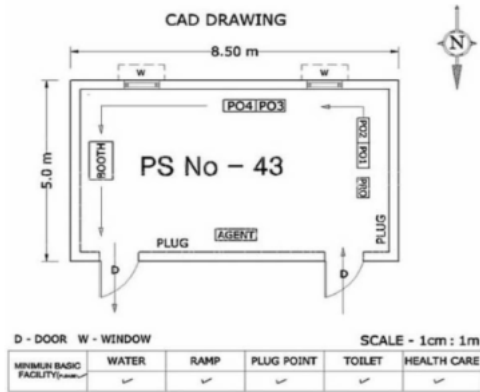

নির্বাচক নিবন্ধন আধিকারিকের স্বাক্ষর

Nazri Naksha

Google Map View

Polling Station Building Front View

Polling Station Front View

Cad View

Key MAP View

1 নাম : ফরিদা বিবি স্বামীর নাম: সাগর আলি বাড়ির নং : n0013 বয়স : 40 লিঙ্গ : মহিলা	GRY2583607 ফটো উপলব্ধ	2 নাম : লাল মহম্মদ পিতার নাম: নুরুল ইসলাম বাড়ির নং : n0013 বয়স : 37 লিঙ্গ : পুরুষ	GRY2727899 ফটো উপলব্ধ	3 নাম : মফিজুল সেখ পিতার নাম: নুরুল ইসলাম বাড়ির নং : n0013 বয়স : 42 লিঙ্গ : পুরুষ	GRY2583672 ফটো উপলব্ধ
4 নাম : সুলেখা বিবি স্বামীর নাম: বুলু সেখ বাড়ির নং : n0013 বয়স : 40 লিঙ্গ : মহিলা	GRY2583599 ফটো উপলব্ধ	5 নাম : বুলু সেখ পিতার নাম: নুরুল ইসলাম সেখ বাড়ির নং : n0013 বয়স : 42 লিঙ্গ : পুরুষ	SIP0999284 ফটো উপলব্ধ	6 নাম : আরমান সেখ পিতার নাম: সুরমান আলী বাড়ির নং : n0011 বয়স : 37 লিঙ্গ : পুরুষ	SIP0165969 ফটো উপলব্ধ
7 নাম : জরিনাবিবি স্বামীর নাম: সুরমানআলী বাড়ির নং : n0011 বয়স : 56 লিঙ্গ : মহিলা	WB/08/066/264661 ফটো উপলব্ধ	8 নাম : মানোয়ারা বিবি স্বামীর নাম: সামসুদ্দিন আলী বাড়ির নং : n0031 বয়স : 41 লিঙ্গ : মহিলা	SIP1274141 ফটো উপলব্ধ	9 নাম : কারপন আলি পিতার নাম: সামসুজ্জোহা সেখ বাড়ির নং : n0031 বয়স : 37 লিঙ্গ : পুরুষ	SIP0167601 ফটো উপলব্ধ
10 নাম : সামসুদ্দিন আলি পিতার নাম: সামসুজ্জোহা সেখ বাড়ির নং : n0031 বয়স : 42 লিঙ্গ : পুরুষ	GRY2656809 ফটো উপলব্ধ	11 নাম : জাহাঙ্গীরাবিবি স্বামীর নাম: সাফারুল সেখ বাড়ির নং : n0031 বয়স : 51 লিঙ্গ : মহিলা	WB/08/066/264574 ফটো উপলব্ধ	12 নাম : নুরুলহুদা সেখ পিতার নাম: হারু সেখ বাড়ির নং : n0031 বয়স : 57 লিঙ্গ : পুরুষ	WB/08/066/264572 ফটো উপলব্ধ
13 নাম : মুর্শেদা বিবি স্বামীর নাম: সামসুজ্জোহা সেখ বাড়ির নং : n0031 বয়স : 57 লিঙ্গ : মহিলা	WB/08/066/264571 ফটো উপলব্ধ	14 নাম : সামসুজ্জোহা পিতার নাম: হারু সেখ বাড়ির নং : n0031 বয়স : 61 লিঙ্গ : পুরুষ	SIP2239457 ফটো উপলব্ধ	15 নাম : রহমতুল্লা আলী পিতার নাম: আব্দুল সবুর বাড়ির নং : n0029 বয়স : 31 লিঙ্গ : পুরুষ	SIP1369347 ফটো উপলব্ধ
16 নাম : রুপালি বিবি স্বামীর নাম: টিকু সেখ বাড়ির নং : n0029 বয়স : 33 লিঙ্গ : মহিলা	SIP1480748 ফটো উপলব্ধ	17 নাম : নেহার বিবি স্বামীর নাম: আঃসবুর সেখ বাড়ির নং : n0029 বয়স : 51 লিঙ্গ : মহিলা	WB/08/066/264603 ফটো উপলব্ধ	18 নাম : মহাতারাবিবি স্বামীর নাম: তৈয়ব সেখ বাড়ির নং : n0029 বয়স : 75 লিঙ্গ : মহিলা	WB/08/066/264601 ফটো উপলব্ধ
19 নাম : পারশুম বেগম পিতার নাম: সামসুজ্জোহা সেখ বাড়ির নং : n0031 বয়স : 38 লিঙ্গ : মহিলা	GRY2583508 ফটো উপলব্ধ	20 নাম : সুপ্রিয়া বেগম স্বামীর নাম: মাসাদুল ইসলাম বাড়ির নং : n0150 বয়স : 32 লিঙ্গ : মহিলা	SIP1452713 ফটো উপলব্ধ	21 নাম : সাজিনা বিবি স্বামীর নাম: মাহাতাব সেখ বাড়ির নং : n0069 বয়স : 32 লিঙ্গ : মহিলা	SIP1369610 ফটো উপলব্ধ
22 নাম : মাহাতাব সেখ পিতার নাম: সৈফুরাজ সেখ বাড়ির নং : n0069 বয়স : 37 লিঙ্গ : পুরুষ	SIP0999276 ফটো উপলব্ধ	23 নাম : মাসুরা খাতুন পিতার নাম: সফুরাজ সেখ বাড়ির নং : n0069 বয়স : 38 লিঙ্গ : মহিলা	GRY2727865 ফটো উপলব্ধ	24 নাম : মুরশিদা বিবি স্বামীর নাম: জাহির আব্বাস বাড়ির নং : n0069 বয়স : 40 লিঙ্গ : মহিলা	GRY2583664 ফটো উপলব্ধ
25 নাম : জাহির আব্বাস পিতার নাম: সাদে সেলিম বাড়ির নং : n0069 বয়স : 40 লিঙ্গ : পুরুষ	GRY2387017 ফটো উপলব্ধ	26 নাম : কিতাব সেখ পিতার নাম: সফুরাজ সেখ বাড়ির নং : n0069 বয়স : 31 লিঙ্গ : পুরুষ	SIP1369305 ফটো উপলব্ধ	27 নাম : মমতাজ বিবি স্বামীর নাম: সফুরাজ সেখ বাড়ির নং : n0069 বয়স : 73 লিঙ্গ : মহিলা	WB/08/066/264471 ফটো উপলব্ধ
28 নাম : সৈয়দা শবনম সামিমা স্বামীর নাম: মহঃ আমিনুল হক বাড়ির নং : n0065 বয়স : 36 লিঙ্গ : মহিলা	SIP1032713 ফটো উপলব্ধ	29 নাম : সমিরুল ইসলাম পিতার নাম: হাসিব রহমান বাড়ির নং : n0065 বয়স : 39 লিঙ্গ : পুরুষ	SIP1274240 ফটো উপলব্ধ	30 নাম : মলুদাবিবি স্বামীর নাম: মোজাম্মেল হক সেখ বাড়ির নং : n0065 বয়স : 70 লিঙ্গ : মহিলা	WB/08/066/264388 ফটো উপলব্ধ