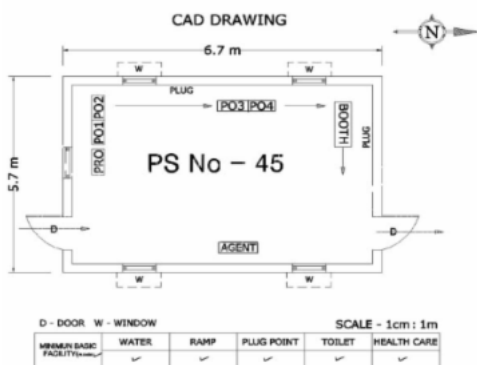

নির্বাচক নিবন্ধন আধিকারিকের স্বাক্ষর

Nazri Naksha

Google Map View

Polling Station Building Front View

Polling Station Front View

Cad View

Key MAP View

1 নাম : প্রমিত কোনাই পিতার নাম: গনেশ চন্দ্র কোনাই বাড়ির নং : 0043 বয়স : 26 লিঙ্গ : পুরুষ	SIP1788124 ফটো উপলব্ধ	2 নাম : সুদেব কোনাই পিতার নাম: কালু কোনাই বাড়ির নং : 0051 বয়স : 26 লিঙ্গ : পুরুষ	SIP1788058 ফটো উপলব্ধ	3 নাম : টোটন কোনাই পিতার নাম: শ্যামল কোনাই বাড়ির নং : 0007 বয়স : 26 লিঙ্গ : পুরুষ	SIP1787910 ফটো উপলব্ধ
4 নাম : প্রতিমা কোনাই স্বামীর নাম: টোটন কোনাই বাড়ির নং : এন0007 বয়স : 20 লিঙ্গ : মহিলা	SIP2432326 ফটো উপলব্ধ	5 নাম : ইন্দ্রজিত কোনাই পিতার নাম: খগেন কোনাই বাড়ির নং : n0253 বয়স : 27 লিঙ্গ : পুরুষ	SIP1787928 ফটো উপলব্ধ	6 নাম : অচিন্ত কোনাই পিতার নাম: সপ্তম কোনাই বাড়ির নং : n0261 বয়স : 26 লিঙ্গ : পুরুষ	SIP1788009 ফটো উপলব্ধ
7 নাম : সুবল কোনাই পিতার নাম: ভগীরথ কোনাই বাড়ির নং : এন0007 বয়স : 21 লিঙ্গ : পুরুষ	SIP2413136 ফটো উপলব্ধ	8 নাম : উত্তম কোনাই পিতার নাম: আনন্দ গোপাল কোনাই বাড়ির নং : এন0013 বয়স : 22 লিঙ্গ : পুরুষ	SIP2295640 ফটো উপলব্ধ	9 নাম : দশরথ কোনাই পিতার নাম: ধনঞ্জয় কোনাই বাড়ির নং : n0233 বয়স : 27 লিঙ্গ : পুরুষ	SIP1717677 ফটো উপলব্ধ
10 নাম : রানি কোনাই স্বামীর নাম: অক্ষয় কোনাই বাড়ির নং : n0244 বয়স : 29 লিঙ্গ : মহিলা	SIP1762905 ফটো উপলব্ধ	11 নাম : মমতা কোনৈ স্বামীর নাম: বাপি কোনাই বাড়ির নং : n0246 বয়স : 30 লিঙ্গ : মহিলা	SIP1762921 ফটো উপলব্ধ	12 নাম : সুমিত কোনাই পিতার নাম: গনেশ চন্দ্র কোনাই বাড়ির নং : N0043 বয়স : 27 লিঙ্গ : পুরুষ	SIP1762939 ফটো উপলব্ধ
13 নাম : তামাল কোনাই পিতার নাম: সুকুমার কোনাই বাড়ির নং : 0161 বয়স : 26 লিঙ্গ : পুরুষ	SIP1787886 ফটো উপলব্ধ	14 নাম : বৃন্দাবন কোনাই পিতার নাম: বিকাশ কোনাই বাড়ির নং : n0232 বয়স : 27 লিঙ্গ : পুরুষ	SIP1717669 ফটো উপলব্ধ	15 নাম : দেবাশীস কোনাই পিতার নাম: নন্দ কোনাই বাড়ির নং : এন0043 বয়স : 21 লিঙ্গ : পুরুষ	SIP2347409 ফটো উপলব্ধ
16 নাম : আদুরী কোনাই স্বামীর নাম: ভগীরথ কোনাই বাড়ির নং : n0007 বয়স : 55 লিঙ্গ : মহিলা	SIP1704436 ফটো উপলব্ধ	17 নাম : ভগীরথ কোনাই পিতার নাম: সনৎ কোনাই বাড়ির নং : n0007 বয়স : 50 লিঙ্গ : পুরুষ	SIP1704469 ফটো উপলব্ধ	18 নাম : তারাশঙ্কর কোনাই পিতার নাম: ভগীরথ কোনাই বাড়ির নং : n0224 বয়স : 29 লিঙ্গ : পুরুষ	SIP1717594 ফটো উপলব্ধ
19 নাম : পৌতম কোনাই পিতার নাম: আনন্দ গোপাল কোনাই বাড়ির নং : এন0013 বয়স : 25 লিঙ্গ : পুরুষ	SIP1840537 ফটো উপলব্ধ	20 নাম : ইলাবতী কোনাই স্বামীর নাম: খোকন কোনাই বাড়ির নং : এন0157 বয়স : 25 লিঙ্গ : মহিলা	SIP1840628 ফটো উপলব্ধ	21 নাম : বিক্রম কোনাই পিতার নাম: বিজয় কোনাই বাড়ির নং : এন0164 বয়স : 25 লিঙ্গ : পুরুষ	SIP1859602 ফটো উপলব্ধ
22 নাম : রাম শঙ্কর কোনাই পিতার নাম: ভগীরথ কোনাই বাড়ির নং : এন0007 বয়স : 25 লিঙ্গ : পুরুষ	SIP1839463 ফটো উপলব্ধ	23 নাম : ছোটন কোনাই পিতার নাম: শ্যামল কোনাই বাড়ির নং : এন0007 বয়স : 25 লিঙ্গ : পুরুষ	SIP1839661 ফটো উপলব্ধ	24 নাম : চঞ্চল কোনাই পিতার নাম: জগন্নাথ কোনাই বাড়ির নং : এন0157 বয়স : 25 লিঙ্গ : পুরুষ	SIP1868454 ফটো উপলব্ধ
25 নাম : জয়ন্তী কোনাই স্বামীর নাম: গৌরহরি কোনাই বাড়ির নং : n0011 বয়স : 42 লিঙ্গ : মহিলা	SIP1056027 ফটো উপলব্ধ	26 নাম : কুন্তল ঘোষ পিতার নাম: উমাপতী ঘোষ বাড়ির নং : এন034 বয়স : 32 লিঙ্গ : পুরুষ	SIP1274554 ফটো উপলব্ধ	27 নাম : কৃষ্ণচন্দ্র কোনাই পিতার নাম: মঙ্গল কোনাই বাড়ির নং : n0051 বয়স : 49 লিঙ্গ : পুরুষ	SIP2046258 ফটো উপলব্ধ
28 নাম : লক্ষী কোনাই স্বামীর নাম: অশোক কুমার কোনাই বাড়ির নং : n0051 বয়স : 30 লিঙ্গ : মহিলা	SIP1481084 ফটো উপলব্ধ	29 নাম : সধিতা কোনাই পিতার নাম: কৃষ্ণ চন্দ্র কোনৈ বাড়ির নং : 0051 বয়স : 26 লিঙ্গ : মহিলা	SIP1788272 ফটো উপলব্ধ	30 নাম : বৈদ্যনাথ কোনাই পিতার নাম: ধনতারন কোনাই বাড়ির নং : n0049 বয়স : 80 লিঙ্গ : পুরুষ	WB/08/066/252039 ফটো উপলব্ধ