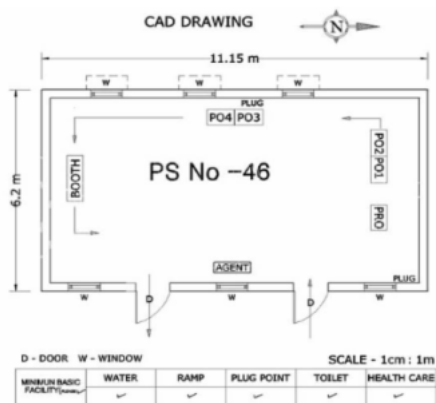

নির্বাচক নিবন্ধন আধিকারিকের স্বাক্ষর

Nazri Naksha

Google Map View

Polling Station Building Front View

Polling Station Front View

Cad View

Key MAP View

1 নাম : অপ্পোরী কোনাই স্বামীর নাম: প্রবীর কোনাই বাড়ির নং : N0065 বয়স : 24 লিঙ্গ : মহিলা	SIP2119345 ফটো উপলব্ধ	2 নাম : শ্রাবনিকা কোনাই স্বামীর নাম: বাপী কোনাই বাড়ির নং : n0044 বয়স : 27 লিঙ্গ : মহিলা	SIP1789676 ফটো উপলব্ধ	3 নাম : সুবোধ কোনাই পিতার নাম: যাদন কোনাই বাড়ির নং : এন0080 বয়স : 23 লিঙ্গ : পুরুষ	SIP2195196 ফটো উপলব্ধ
4 নাম : মল্লিকা কোনাই মন্ডল স্বামীর নাম: বিজয় মন্ডল বাড়ির নং : N028 বয়স : 28 লিঙ্গ : মহিলা	SIP1789833 ফটো উপলব্ধ	5 নাম : মল্লিকা দত্ত স্বামীর নাম: শক্রয় শেখর দত্ত বাড়ির নং : এন000 বয়স : 65 লিঙ্গ : মহিলা	SIP2195444 ফটো উপলব্ধ	6 নাম : শক্রয় শেখর দত্ত পিতার নাম: রজনীকান্ত শেখর দত্ত বাড়ির নং : এন01001 বয়স : 78 লিঙ্গ : পুরুষ	SIP2195501 ফটো উপলব্ধ
7 নাম : আকাশ দলুই পিতার নাম: বিধান দলুই বাড়ির নং : এন0001 বয়স : 24 লিঙ্গ : পুরুষ	SIP2195170 ফটো উপলব্ধ	8 নাম : সন্দীপ দলুই পিতার নাম: সুশান্ত দলুই বাড়ির নং : এন0056 বয়স : 23 লিঙ্গ : পুরুষ	SIP2195220 ফটো উপলব্ধ	9 নাম : নূপুর মন্ডল পিতার নাম: নব কুমার মন্ডল বাড়ির নং : এন0056 বয়স : 23 লিঙ্গ : মহিলা	SIP2195337 ফটো উপলব্ধ
10 নাম : সমীর দলুই পিতার নাম: প্রশান্ত দলুই বাড়ির নং : এন0056 বয়স : 25 লিঙ্গ : পুরুষ	SIP2195212 ফটো উপলব্ধ	11 নাম : খুকু দলুই স্বামীর নাম: ভজন দলুই বাড়ির নং : নং00231 বয়স : 29 লিঙ্গ : মহিলা	SIP2129211 ফটো উপলব্ধ	12 নাম : উষারানী দলুই পিতার নাম: সুকুমার দলুই বাড়ির নং : এন0005 বয়স : 21 লিঙ্গ : মহিলা	SIP2347862 ফটো উপলব্ধ
13 নাম : সুজয় দলুই পিতার নাম: রামপ্রসাদ দলুই বাড়ির নং : এন0005 বয়স : 21 লিঙ্গ : পুরুষ	SIP2347912 ফটো উপলব্ধ	14 নাম : বনোশ্বর দলুই পিতার নাম: বাবলু দলুই বাড়ির নং : n0006 বয়স : 29 লিঙ্গ : পুরুষ	SIP1654441 ফটো উপলব্ধ	15 নাম : সুদীপ দলুই পিতার নাম: সুশান্ত দলুই বাড়ির নং : এন0056 বয়স : 20 লিঙ্গ : পুরুষ	SIP2409670 ফটো উপলব্ধ
16 নাম : অমর দলুই পিতার নাম: প্রশান্ত দলুই বাড়ির নং : এন0056 বয়স : 23 লিঙ্গ : পুরুষ	SIP2195204 ফটো উপলব্ধ	17 নাম : সীমা দলুই স্বামীর নাম: দশরথ দলুই বাড়ির নং : নং00231 বয়স : 26 লিঙ্গ : মহিলা	SIP2129237 ফটো উপলব্ধ	18 নাম : প্রসেনজিত দলুই পিতার নাম: হৃদয় দলুই বাড়ির নং : এন0001 বয়স : 22 লিঙ্গ : পুরুষ	SIP2252161 ফটো উপলব্ধ
19 নাম : কৈলাশ দলুই পিতার নাম: বিধান দলুই বাড়ির নং : এন0001 বয়স : 22 লিঙ্গ : পুরুষ	SIP2286193 ফটো উপলব্ধ	20 নাম : পাম্পি দলুই স্বামীর নাম: বনোশ্বর দলুই বাড়ির নং : N0006 বয়স : 28 লিঙ্গ : মহিলা	SIP1789999 ফটো উপলব্ধ	21 নাম : সপ্তমী দলুই স্বামীর নাম: উত্তম দলুই বাড়ির নং : N0005 বয়স : 28 লিঙ্গ : মহিলা	SIP1789767 ফটো উপলব্ধ
22 নাম : অসীম কুমার লেট পিতার নাম: বিশ্বনাথ লেট বাড়ির নং : এন0003 বয়স : 35 লিঙ্গ : পুরুষ	SIP1177914 ফটো উপলব্ধ	23 নাম : রুবি লেট স্বামীর নাম: অসীম কুমার লেট বাড়ির নং : এন0003 বয়স : 33 লিঙ্গ : মহিলা	SIP0999573 ফটো উপলব্ধ	24 নাম : রাজু দলুই পিতার নাম: লবিন দলুই বাড়ির নং : n0005 বয়স : 41 লিঙ্গ : পুরুষ	GRY2388742 ফটো উপলব্ধ
25 নাম : পুষ্পলতা দলুই স্বামীর নাম: রামপ্রসাদ দলুই বাড়ির নং : n0005 বয়স : 47 লিঙ্গ : মহিলা	GRY2388734 ফটো উপলব্ধ	26 নাম : রামপ্রসাদ দলুই পিতার নাম: লবিন দলুই বাড়ির নং : n0005 বয়স : 49 লিঙ্গ : পুরুষ	WB/08/066/270006 ফটো উপলব্ধ	27 নাম : মঞ্জলীদাসী দলুই স্বামীর নাম: লবিন দলুই বাড়ির নং : n0005 বয়স : 72 লিঙ্গ : মহিলা	WB/08/066/270005 ফটো উপলব্ধ
28 নাম : লবিন দলুই পিতার নাম: তিনকড়ি দলুই বাড়ির নং : n0005 বয়স : 76 লিঙ্গ : পুরুষ	WB/08/066/270004 ফটো উপলব্ধ	29 নাম : সাগরিকা দলুই স্বামীর নাম: তপন দলুই বাড়ির নং : n0004 বয়স : 56 লিঙ্গ : মহিলা	WB/08/066/270008 ফটো উপলব্ধ	30 নাম : সীমা দলুই স্বামীর নাম: অমিত দলুই বাড়ির নং : n0003 বয়স : 37 লিঙ্গ : মহিলা	SIP0999557 ফটো উপলব্ধ