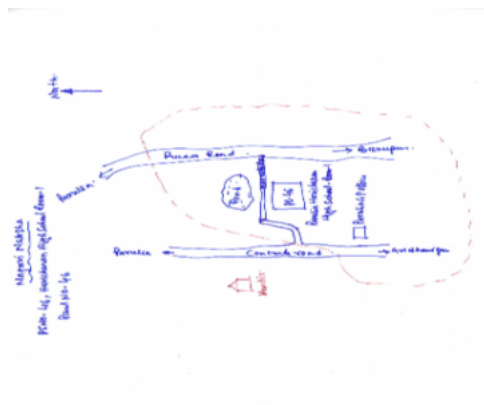

Nazri Naksha