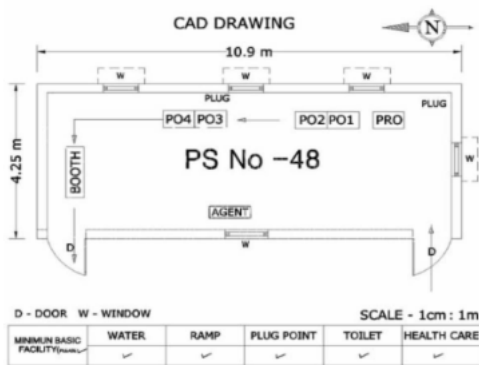

নির্বাচক নিবন্ধন আধিকারিকের স্বাক্ষর

Nazri Naksha

Google Map View

Polling Station Building Front View

Polling Station Front View

Cad View

Key MAP View

1 নাম : সালেমা খাতুন স্বামীর নাম: সফিকুল আলম বাড়ির নং : n0009 বয়স : 42 লিঙ্গ : মহিলা	SIP1370980 ফটো উপলব্ধ	2 নাম : সফিকুল আলম পিতার নাম: খোদাদাত সেখ বাড়ির নং : n0009 বয়স : 52 লিঙ্গ : পুরুষ	GRY2728228 ফটো উপলব্ধ	3 নাম : সাহিল আলম পিতার নাম: সফিকুল আলম বাড়ির নং : এন0009 বয়স : 20 লিঙ্গ : পুরুষ	SIP2433241 ফটো উপলব্ধ
4 নাম : সেবটু সেখ পিতার নাম: আসেম সেখ বাড়ির নং : n0063 বয়স : 36 লিঙ্গ : পুরুষ	SIP0196022 ফটো উপলব্ধ	5 নাম : সাইদা বিবি স্বামীর নাম: সারফুল সেখ বাড়ির নং : n0066 বয়স : 45 লিঙ্গ : মহিলা	SIP0196014 ফটো উপলব্ধ	6 নাম : মোরজিনা বিবি স্বামীর নাম: সাবজুল মল্লিক বাড়ির নং : n0071 বয়স : 56 লিঙ্গ : মহিলা	WB/08/066/051112 ফটো উপলব্ধ
7 নাম : জোমেরা বিবি স্বামীর নাম: মোতাহার সেখ বাড়ির নং : n0067 বয়স : 57 লিঙ্গ : মহিলা	GRY2383180 ফটো উপলব্ধ	8 নাম : ফায়েজা বিবি স্বামীর নাম: হামীদ সেখ বাড়ির নং : n0077 বয়স : 52 লিঙ্গ : মহিলা	GRY1430511 ফটো উপলব্ধ	9 নাম : লালবানু বিবি স্বামীর নাম: নজরুল সেখ বাড়ির নং : n0366 বয়স : 51 লিঙ্গ : মহিলা	WB/08/066/258180 ফটো উপলব্ধ
10 নাম : আঞ্জেলুন বিবি স্বামীর নাম: সাদরুল উলা বাড়ির নং : n0378 বয়স : 76 লিঙ্গ : মহিলা	WB/08/066/258383 ফটো উপলব্ধ	11 নাম : সেনেহার বিবি স্বামীর নাম: জাফর সেখ বাড়ির নং : n0386 বয়স : 56 লিঙ্গ : মহিলা	WB/08/066/258193 ফটো উপলব্ধ	12 নাম : বেলকা বিবি স্বামীর নাম: জয়নাল সেখ বাড়ির নং : n0357 বয়স : 52 লিঙ্গ : মহিলা	WB/08/066/258152 ফটো উপলব্ধ
13 নাম : সামসুল হক পিতার নাম: গোলাম মোস্তফা বাড়ির নং : n0391 বয়স : 37 লিঙ্গ : পুরুষ	GRY2382893 ফটো উপলব্ধ	14 নাম : হাজেরা বিবি স্বামীর নাম: সেবটু সেখ বাড়ির নং : n0063 বয়স : 33 লিঙ্গ : মহিলা	SIP1482728 ফটো উপলব্ধ	15 নাম : লুৎফুন্নেসা বেগম স্বামীর নাম: সিরাজউদ্দিন সেখ বাড়ির নং : n0005 বয়স : 63 লিঙ্গ : মহিলা	GRY1364215 ফটো উপলব্ধ
16 নাম : রোহিত সেখ পিতার নাম: কুরবান সেখ বাড়ির নং : এন0103 বয়স : 22 লিঙ্গ : পুরুষ	SIP2348449 ফটো উপলব্ধ	17 নাম : মঞ্জুরা বিবি স্বামীর নাম: সাজাহান সেখ বাড়ির নং : n0281 বয়স : 38 লিঙ্গ : মহিলা	SIP0523647 ফটো উপলব্ধ	18 নাম : সাজাহান সেখ পিতার নাম: সাবজার সেখ বাড়ির নং : n0278 বয়স : 42 লিঙ্গ : পুরুষ	SIP0523639 ফটো উপলব্ধ
19 নাম : হালেমা বিবি স্বামীর নাম: কোরবান সেখ বাড়ির নং : নং103 বয়স : 37 লিঙ্গ : মহিলা	GRY2832889 ফটো উপলব্ধ	20 নাম : আকিয়ারা বিবি স্বামীর নাম: অশেম সেখ বাড়ির নং : n0076 বয়স : 65 লিঙ্গ : মহিলা	SIP2048577 ফটো উপলব্ধ	21 নাম : কোরবান সেখ পিতার নাম: তাসেম সেখ বাড়ির নং : নং103 বয়স : 39 লিঙ্গ : পুরুষ	GRY2582583 ফটো উপলব্ধ
22 নাম : সোহেল রানা পিতার নাম: শাহাজাহান সেখ বাড়ির নং : এন0278 বয়স : 22 লিঙ্গ : পুরুষ	SIP2310423 ফটো উপলব্ধ	23 নাম : সাবিনা ইয়াসমিন স্বামীর নাম: সামসুল হক বাড়ির নং : n0385 বয়স : 40 লিঙ্গ : মহিলা	GRY2582682 ফটো উপলব্ধ	24 নাম : বৈশাখী কোনাই স্বামীর নাম: রমেশ কোনাই বাড়ির নং : এন0186 বয়স : 21 লিঙ্গ : মহিলা	SIP2348563 ফটো উপলব্ধ
25 নাম : রমেশ কোনাই মন্ডল পিতার নাম: তামাল কোনাই বাড়ির নং : N0186 বয়স : 29 লিঙ্গ : পুরুষ	SIP1762947 ফটো উপলব্ধ	26 নাম : পূর্ণিমা দাস কোনাই স্বামীর নাম: আনন্দ কোনাই বাড়ির নং : n0293 বয়স : 27 লিঙ্গ : মহিলা	SIP1718196 ফটো উপলব্ধ	27 নাম : শঙ্কর কোনাই পিতার নাম: সাধন কোনাই বাড়ির নং : n0059 বয়স : 32 লিঙ্গ : পুরুষ	SIP1482660 ফটো উপলব্ধ
28 নাম : শ্রীমন্ত কোনাই পিতার নাম: ফন্দী কোনাই বাড়ির নং : N0185 বয়স : 26 লিঙ্গ : পুরুষ	SIP1816578 ফটো উপলব্ধ	29 নাম : যমুনা কোনাই স্বামীর নাম: দূর্যধন কোনাই বাড়ির নং : 0144 বয়স : 32 লিঙ্গ : মহিলা	SIP1816586 ফটো উপলব্ধ	30 নাম : টুকটুকী কোনাই স্বামীর নাম: উত্তম মণ্ডল বাড়ির নং : 0147 বয়স : 27 লিঙ্গ : মহিলা	SIP1816636 ফটো উপলব্ধ