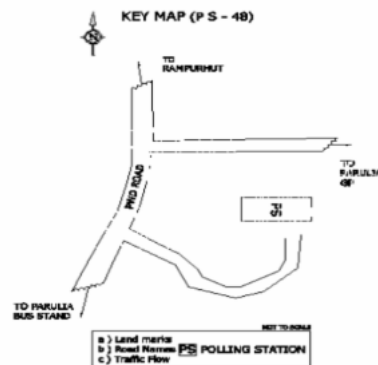

Key MAP View