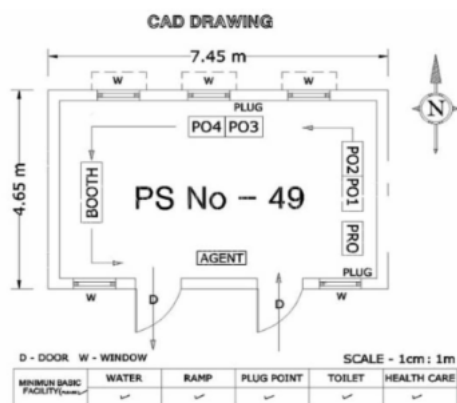

নির্বাচক নিবন্ধন আধিকারিকের স্বাক্ষর

Nazri Naksha

Google Map View

Polling Station Building Front View

Polling Station Front View

Cad View

Key MAP View

1 নাম : রানী দলিনা প্রামাণিক স্বামীর নাম: অনিমেষ প্রামাণিক বাড়ির নং : N0085 বয়স : 25 লিঙ্গ : মহিলা	SIP2123248 ফটো উপলব্ধ	2 নাম : মিতালি দাস ভট্টাচার্য স্বামীর নাম: সুমন ভট্টাচার্য বাড়ির নং : এন0107 বয়স : 25 লিঙ্গ : মহিলা	SIP2196970 ফটো উপলব্ধ	3 নাম : রুপম প্রামাণিক পিতার নাম: স্নেহাশীষ প্রামাণিক বাড়ির নং : নং069 বয়স : 24 লিঙ্গ : পুরুষ	SIP2127348 ফটো উপলব্ধ
4 নাম : সোমনাথ প্রামাণিক পিতার নাম: বীরেন্দ্রকুমার প্রামাণিক বাড়ির নং : n0131 বয়স : 27 লিঙ্গ : পুরুষ	SIP1762970 ফটো উপলব্ধ	5 নাম : বলরাম প্রামাণিক পিতার নাম: মহারাজ প্রামাণিক বাড়ির নং : n0024 বয়স : 81 লিঙ্গ : পুরুষ	GRY1364769 ফটো উপলব্ধ	6 নাম : সাবিত্রী প্রামাণিক স্বামীর নাম: সুখেন প্রামাণিক বাড়ির নং : n0024 বয়স : 40 লিঙ্গ : মহিলা	GRY2584472 ফটো উপলব্ধ
7 নাম : সুখেন প্রামাণিক পিতার নাম: বলরাম প্রামাণিক বাড়ির নং : n0024 বয়স : 45 লিঙ্গ : পুরুষ	GRY2048676 ফটো উপলব্ধ	8 নাম : সৌভিক ভূঁইয়ালী পিতার নাম: নির্মল ভূঁইয়ালী বাড়ির নং : N0072 বয়স : 26 লিঙ্গ : পুরুষ	SIP1816826 ফটো উপলব্ধ	9 নাম : চঞ্চল ভূঁইয়ালী পিতার নাম: যাদন ভূঁইয়ালী বাড়ির নং : নং063 বয়স : 25 লিঙ্গ : পুরুষ	SIP2127587 ফটো উপলব্ধ
10 নাম : মামনি ভূঁইয়ালী স্বামীর নাম: গণেশ ভূঁইয়ালী বাড়ির নং : এন0063 বয়স : 35 লিঙ্গ : মহিলা	SIP2196996 ফটো উপলব্ধ	11 নাম : রুনু ভূঁইয়ালী স্বামীর নাম: জাদন ভূঁইয়ালী বাড়ির নং : এন0063 বয়স : 39 লিঙ্গ : মহিলা	SIP2197002 ফটো উপলব্ধ	12 নাম : বানী ভূঁইয়ালী স্বামীর নাম: বাপী ভূঁইয়ালী বাড়ির নং : 0063 বয়স : 32 লিঙ্গ : মহিলা	SIP1816867 ফটো উপলব্ধ
13 নাম : সাথী ভূঁইয়ালী স্বামীর নাম: সন্দীপ ভূঁইয়ালী বাড়ির নং : n0130 বয়স : 31 লিঙ্গ : মহিলা	SIP1762962 ফটো উপলব্ধ	14 নাম : নয়ন ভট্টাচার্য পিতার নাম: রাজেন্দ্র ভট্টাচার্য বাড়ির নং : N0108 বয়স : 24 লিঙ্গ : পুরুষ	SIP2126027 ফটো উপলব্ধ	15 নাম : সুব্রত ভট্টাচার্য পিতার নাম: অশোক ভট্টাচার্য বাড়ির নং : 0107 বয়স : 27 লিঙ্গ : পুরুষ	SIP1816909 ফটো উপলব্ধ
16 নাম : চন্দন মন্ডল পিতার নাম: মনোজ্ঞন মন্ডল বাড়ির নং : 0108 বয়স : 27 লিঙ্গ : পুরুষ	SIP1816859 ফটো উপলব্ধ	17 নাম : মালতি মন্ডল অন্যান্য: রতন মন্ডল বাড়ির নং : 00108 বয়স : 70 লিঙ্গ : মহিলা	SIP1816834 ফটো উপলব্ধ	18 নাম : সম্পা রায় স্বামীর নাম: দিনেশ রায় বাড়ির নং : N0102 বয়স : 39 লিঙ্গ : মহিলা	SIP2126183 ফটো উপলব্ধ
19 নাম : গনেশ লেট পিতার নাম: নিখিল লেট বাড়ির নং : n0008 বয়স : 34 লিঙ্গ : পুরুষ	SIP1178003 ফটো উপলব্ধ	20 নাম : অর্ক লেট পিতার নাম: মিলন লেট বাড়ির নং : এন0017 বয়স : 21 লিঙ্গ : পুরুষ	SIP2397578 ফটো উপলব্ধ	21 নাম : রিতা লেট স্বামীর নাম: মনজয় লেট বাড়ির নং : এন0008 বয়স : 22 লিঙ্গ : মহিলা	SIP2397586 ফটো উপলব্ধ
22 নাম : সুনীল লেট পিতার নাম: পলাশ লেট বাড়ির নং : এন0014 বয়স : 21 লিঙ্গ : পুরুষ	SIP2413482 ফটো উপলব্ধ	23 নাম : শান্তনু লেট পিতার নাম: অম্বিকা চরণ লেট বাড়ির নং : এন0011 বয়স : 20 লিঙ্গ : পুরুষ	SIP2416642 ফটো উপলব্ধ	24 নাম : ববি লেট স্বামীর নাম: লালন লেট বাড়ির নং : n0020 বয়স : 43 লিঙ্গ : মহিলা	GRY2048957 ফটো উপলব্ধ
25 নাম : প্রদীপ লেট পিতার নাম: ভাগ্যধর লেট বাড়ির নং : n0022 বয়স : 56 লিঙ্গ : পুরুষ	GRY2048981 ফটো উপলব্ধ	26 নাম : প্রভাতী লেট স্বামীর নাম: ভাগ্যধর লেট বাড়ির নং : n0022 বয়স : 71 লিঙ্গ : মহিলা	GRY1360270 ফটো উপলব্ধ	27 নাম : লতিকা লেট স্বামীর নাম: মঙ্গল লেট বাড়ির নং : n0021 বয়স : 55 লিঙ্গ : মহিলা	GRY2048916 ফটো উপলব্ধ
28 নাম : পিঙ্কি লেট স্বামীর নাম: বিমল লেট বাড়ির নং : নং005 বয়স : 24 লিঙ্গ : মহিলা	SIP2127264 ফটো উপলব্ধ	29 নাম : মঙ্গল লেট পিতার নাম: ত্রিভঙ্গ লেট বাড়ির নং : n0021 বয়স : 59 লিঙ্গ : পুরুষ	GRY2048908 ফটো উপলব্ধ	30 নাম : খোকন লেট পিতার নাম: প্রদীপ লেট বাড়ির নং : n0022 বয়স : 29 লিঙ্গ : পুরুষ	SIP1586791 ফটো উপলব্ধ