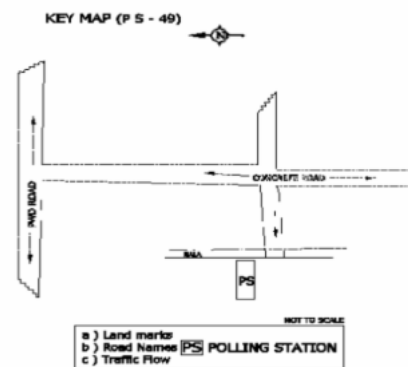

Key MAP View