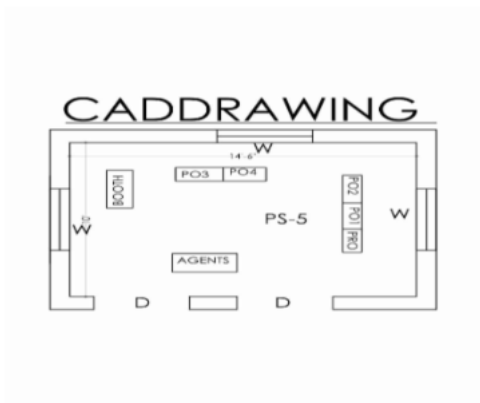

নির্বাচক নিবন্ধন আধিকারিকের স্বাক্ষর

Nazri Naksha

Google Map View

Polling Station Building Front View

Polling Station Front View

Cad View

Key MAP View

1 নাম : হালিমা বেওয়া স্বামীর নাম: নেওয়াজ সেখ বাড়ির নং : n0109 বয়স : 58 লিঙ্গ : মহিলা	GRY1384981 ফটো উপলব্ধ	2 নাম : খুদিবান বিবি স্বামীর নাম: সেফাত সেখ বাড়ির নং : n0107 বয়স : 49 লিঙ্গ : মহিলা	GRY1384940 ফটো উপলব্ধ	3 নাম : চাঁদ মহাম্মদ পিতার নাম: নজরুল সেখ বাড়ির নং : n0062 বয়স : 37 লিঙ্গ : পুরুষ	SIP1260983 ফটো উপলব্ধ
4 নাম : মনিরা বিবি সেখ স্বামীর নাম: ইয়াফোর আলী সেখ বাড়ির নং : n0054 বয়স : 51 লিঙ্গ : মহিলা	WB/08/066/135218 ফটো উপলব্ধ	5 নাম : আব্দুল সবুর পিতার নাম: দিলদার বাড়ির নং : n0054 বয়স : 62 লিঙ্গ : পুরুষ	SIP1038215 ফটো উপলব্ধ	6 নাম : নাসিরা বিবি স্বামীর নাম: আব্দুল সবুর বাড়ির নং : n0054 বয়স : 56 লিঙ্গ : মহিলা	SIP1038207 ফটো উপলব্ধ
7 নাম : লুৎফা বিবি সেখ স্বামীর নাম: আসগার আলি সেখ বাড়ির নং : n0054 বয়স : 45 লিঙ্গ : মহিলা	GRY1384742 ফটো উপলব্ধ	8 নাম : নূরউদ্দিন আলী পিতার নাম: ইয়াফোর আলী বাড়ির নং : n0054 বয়স : 30 লিঙ্গ : পুরুষ	SIP1577105 ফটো উপলব্ধ	9 নাম : গোনেহার বিবি স্বামীর নাম: জাকির হোসেন সেখ বাড়ির নং : n0128 বয়স : 51 লিঙ্গ : মহিলা	WB/08/066/138280 ফটো উপলব্ধ
10 নাম : জেবুন্নেসা বিবি স্বামীর নাম: আব্দুরাখা সেখ বাড়ির নং : n0097 বয়স : 35 লিঙ্গ : মহিলা	NYH2917250 ফটো উপলব্ধ	11 নাম : পারভিনা বিবি স্বামীর নাম: কামারুল মল্লিক বাড়ির নং : n0152 বয়স : 35 লিঙ্গ : মহিলা	SIP1261700 ফটো উপলব্ধ	12 নাম : রুবিনা খাতুন অন্যান্য: খুদিবান বিবি বাড়ির নং : এন0001 বয়স : 25 লিঙ্গ : মহিলা	SIP1853969 ফটো উপলব্ধ
13 নাম : চঞ্চল সেখ পিতার নাম: জহর সেখ বাড়ির নং : n0056 বয়স : 35 লিঙ্গ : পুরুষ	SIP1165539 ফটো উপলব্ধ	14 নাম : ইয়াফোর আলী পিতার নাম: কাসেম সেখ বাড়ির নং : n0054 বয়স : 55 লিঙ্গ : পুরুষ	SIP1999002 ফটো উপলব্ধ	15 নাম : সেনেহার বিবি স্বামীর নাম: জহর সেখ বাড়ির নং : n0056 বয়স : 60 লিঙ্গ : মহিলা	SIP1998111 ফটো উপলব্ধ
16 নাম : মহঃ ইয়াসুদ্দিন মল্লিক পিতার নাম: মহা. সফিউল আলম বাড়ির নং : এন0001 বয়স : 35 লিঙ্গ : পুরুষ	SIP1033398 ফটো উপলব্ধ	17 নাম : আসমাউল আলি পিতার নাম: আসগর আলি বাড়ির নং : এন0054 বয়স : 20 লিঙ্গ : পুরুষ	SIP2453694 ফটো উপলব্ধ	18 নাম : সেখ আরিফ পিতার নাম: মহঃকলিমুদ্দিন সেখ বাড়ির নং : n0134 বয়স : 27 লিঙ্গ : পুরুষ	SIP1709237 ফটো উপলব্ধ
19 নাম : আনুয়ারা বিবি স্বামীর নাম: সাদের আলি বাড়ির নং : n0064 বয়স : 58 লিঙ্গ : মহিলা	SIP1968882 ফটো উপলব্ধ	20 নাম : রাজদান হোসেন পিতার নাম: সাদ্দাম হোসেন বাড়ির নং : n0070 বয়স : 24 লিঙ্গ : পুরুষ	SIP2005395 ফটো উপলব্ধ	21 নাম : সাহেবুল সেখ পিতার নাম: সাদের আলী সেখ বাড়ির নং : n0064 বয়স : 29 লিঙ্গ : পুরুষ	SIP1577139 ফটো উপলব্ধ
22 নাম : আসরাফুল সেখ পিতার নাম: সাদের আলি সেখ বাড়ির নং : n0064 বয়স : 34 লিঙ্গ : পুরুষ	SIP1038181 ফটো উপলব্ধ	23 নাম : রেজিনা বিবি স্বামীর নাম: ইকবাল হোসেন বাড়ির নং : n0070 বয়স : 33 লিঙ্গ : মহিলা	SIP1354091 ফটো উপলব্ধ	24 নাম : আনার কুলি বিবি স্বামীর নাম: রবিউল হোসেন বাড়ির নং : n0070 বয়স : 34 লিঙ্গ : মহিলা	SIP1354083 ফটো উপলব্ধ
25 নাম : রবিউল হোসেন পিতার নাম: মোহাম্মদ আওরোজ আলি বাড়ির নং : n0070 বয়স : 40 লিঙ্গ : পুরুষ	GRY2565877 ফটো উপলব্ধ	26 নাম : সাদ্দাম হোসেন পিতার নাম: মোহাম্মদ আওরোজ আলি বাড়ির নং : n0070 বয়স : 43 লিঙ্গ : পুরুষ	GRY1973304 ফটো উপলব্ধ	27 নাম : মুজকুরা বিবি স্বামীর নাম: মোঃ ফিরোজ আলি সেখ বাড়ির নং : n0070 বয়স : 42 লিঙ্গ : মহিলা	GRY2223634 ফটো উপলব্ধ
28 নাম : রেলিনা বিবি স্বামীর নাম: সাদ্দাম হোসেন বাড়ির নং : n0070 বয়স : 46 লিঙ্গ : মহিলা	GRY2223642 ফটো উপলব্ধ	29 নাম : মোহঃফিরোজ আলি সেখ পিতার নাম: মোহাম্মদ আওরোজ আলি বাড়ির নং : n0070 বয়স : 47 লিঙ্গ : পুরুষ	GRY2325934 ফটো উপলব্ধ	30 নাম : কেরিমা বিবি স্বামীর নাম: মোহাম্মদ আওরোজ আলি বাড়ির নং : n0070 বয়স : 68 লিঙ্গ : মহিলা	SIP1966985 ফটো উপলব্ধ