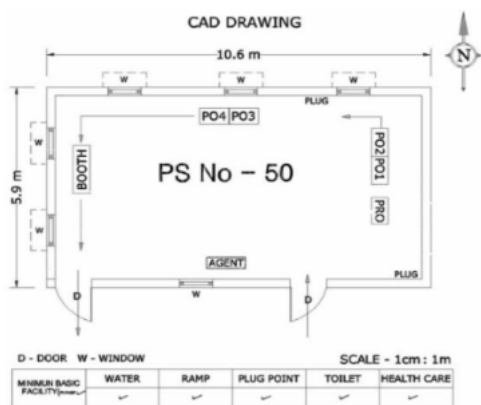

নির্বাচক নিবন্ধন আধিকারিকের স্বাক্ষর

Nazri Naksha

Google Map View

Polling Station Building Front View

Polling Station Front View

Cad View

Key MAP View

1 নাম : মুকসুদুল হক পিতার নাম: আব্দুল হাই বাড়ির নং : n0058 বয়স : 71 লিঙ্গ : পুরুষ	WB/08/066/258708	ফটো উপলব্ধ	2 নাম : মানোয়ারা বেগম স্বামীর নাম: লুৎফুর রহমান বাড়ির নং : n0058 বয়স : 39 লিঙ্গ : মহিলা	GRY2656213	ফটো উপলব্ধ	3 নাম : লুৎফুর রহমান পিতার নাম: মজিবর রহমান বাড়ির নং : n0058 বয়স : 54 লিঙ্গ : পুরুষ	GRY2382679	ফটো উপলব্ধ
4 নাম : লুৎফুল্লাহ বেগম স্বামীর নাম: মজিবর রহমান বাড়ির নং : n0058 বয়স : 73 লিঙ্গ : মহিলা	WB/08/066/258682	ফটো উপলব্ধ	5 নাম : জিয়াউল হক পিতার নাম: হাজী আবদুস শোভান বাড়ির নং : n0239 বয়স : 71 লিঙ্গ : পুরুষ	WB/08/066/258646	ফটো উপলব্ধ	6 নাম : রুবিলা বেগম পিতার নাম: মজল সেখ বাড়ির নং : n0106 বয়স : 37 লিঙ্গ : মহিলা	GRY2833069	ফটো উপলব্ধ
7 নাম : সনেফা খাতুন পিতার নাম: মজল সেখ বাড়ির নং : n0106 বয়স : 35 লিঙ্গ : মহিলা	SIP1000165	ফটো উপলব্ধ	8 নাম : উজ্জ্বল সেখ পিতার নাম: মনিরুদ্দিন সেখ বাড়ির নং : n0095 বয়স : 37 লিঙ্গ : পুরুষ	SIP0196618	ফটো উপলব্ধ	9 নাম : পারুল বিবি স্বামীর নাম: সফিদ সেখ বাড়ির নং : n0053 বয়স : 56 লিঙ্গ : মহিলা	WB/08/066/258349	ফটো উপলব্ধ
10 নাম : তাজিবর সেখ পিতার নাম: সফিদ সেখ বাড়ির নং : n0053 বয়স : 33 লিঙ্গ : পুরুষ	SIP1276559	ফটো উপলব্ধ	11 নাম : রেহেনা বিবি স্বামীর নাম: মোকব্বর সেখ বাড়ির নং : n0053 বয়স : 29 লিঙ্গ : মহিলা	SIP1587146	ফটো উপলব্ধ	12 নাম : সাইদা বিবি স্বামীর নাম: ইসমাইল সেখ বাড়ির নং : n0053 বয়স : 35 লিঙ্গ : মহিলা	SIP1276708	ফটো উপলব্ধ
13 নাম : জাসমিন নেহার স্বামীর নাম: কেরিম সেখ বাড়ির নং : n0068 বয়স : 50 লিঙ্গ : মহিলা	GRY0070748	ফটো উপলব্ধ	14 নাম : কোহিনুর বিবি স্বামীর নাম: আবু কালাম সেখ বাড়ির নং : n0108 বয়স : 56 লিঙ্গ : মহিলা	WB/08/066/258095	ফটো উপলব্ধ	15 নাম : রাফিউল সেখ স্বামীর নাম: কোহিনুর বিবি বাড়ির নং : n0108 বয়স : 31 লিঙ্গ : পুরুষ	SIP1483288	ফটো উপলব্ধ
16 নাম : আসলাম সেখ পিতার নাম: আবু কালাম সেখ বাড়ির নং : n0108 বয়স : 36 লিঙ্গ : পুরুষ	SIP1000116	ফটো উপলব্ধ	17 নাম : আবু সালাম সেখ পিতার নাম: আবদুলহায় সেখ বাড়ির নং : n0108 বয়স : 54 লিঙ্গ : পুরুষ	WB/08/066/258092	ফটো উপলব্ধ	18 নাম : আরজেনা বিবি স্বামীর নাম: আবু সালাম সেখ বাড়ির নং : n0108 বয়স : 47 লিঙ্গ : মহিলা	GRY2036820	ফটো উপলব্ধ
19 নাম : নূর আলম সেখ পিতার নাম: আবদুলহায় সেখ বাড়ির নং : n0108 বয়স : 51 লিঙ্গ : পুরুষ	WB/08/066/258093	ফটো উপলব্ধ	20 নাম : সাহিনা বিবি স্বামীর নাম: নূর আলম সেখ বাড়ির নং : n0108 বয়স : 40 লিঙ্গ : মহিলা	GRY2036838	ফটো উপলব্ধ	21 নাম : মকসুদা বেগম স্বামীর নাম: মতিউর রহমান বাড়ির নং : n0058 বয়স : 45 লিঙ্গ : মহিলা	HRL1072453	ফটো উপলব্ধ
22 নাম : রুমা খাতুন স্বামীর নাম: মহঃ ফুরাদ সেখ বাড়ির নং : এন0369 বয়স : 25 লিঙ্গ : মহিলা	SIP2125003	ফটো উপলব্ধ	23 নাম : দিল ফরোজ বিবি স্বামীর নাম: উজ্জ্বল সেখ বাড়ির নং : n0095 বয়স : 35 লিঙ্গ : মহিলা	SIP1058841	ফটো উপলব্ধ	24 নাম : আমিনা বিবি স্বামীর নাম: মতি সেখ বাড়ির নং : n0107 বয়স : 51 লিঙ্গ : মহিলা	GRY2382885	ফটো উপলব্ধ
25 নাম : সাহিনা সুলতানা পিতার নাম: সেখ মছির আহমেদ বাড়ির নং : এন0383 বয়স : 27 লিঙ্গ : মহিলা	RQL2073765	ফটো উপলব্ধ	26 নাম : জিয়াউর রহমান পিতার নাম: মহঃ মজিবর রহমান বাড়ির নং : n0058 বয়স : 48 লিঙ্গ : পুরুষ	GRY2382695	ফটো উপলব্ধ	27 নাম : হামিম সেখ পিতার নাম: নূর আলম সেখ বাড়ির নং : এন0108 বয়স : 27 লিঙ্গ : পুরুষ	SIP1837947	ফটো উপলব্ধ
28 নাম : নাসিবা বিবি স্বামীর নাম: রেজাউল মোল্লা বাড়ির নং : নং212 বয়স : 35 লিঙ্গ : মহিলা	SIP1563683	ফটো উপলব্ধ	29 নাম : মোকব্বর সেখ পিতার নাম: সফিদ সেখ বাড়ির নং : n0053 বয়স : 31 লিঙ্গ : পুরুষ	SIP1371731	ফটো উপলব্ধ	30 নাম : রেখা বিবি স্বামীর নাম: লালবাবু সেখ বাড়ির নং : নং374 বয়স : 33 লিঙ্গ : মহিলা	SIP1483775	ফটো উপলব্ধ