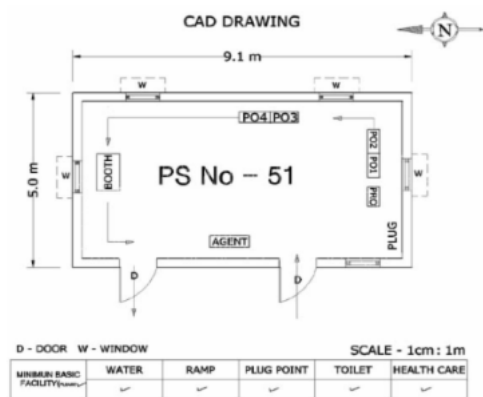

নির্বাচক নিবন্ধন আধিকারিকের স্বাক্ষর

Nazri Naksha

Google Map View

Polling Station Building Front View

Polling Station Front View

Cad View

Key MAP View

1 নাম : কাজুর রহমান পিতার নাম: হানিফ সেখ বাড়ির নং : n0075 বয়স : 32 লিঙ্গ : পুরুষ	SIP1484070 ফটো উপলব্ধ	2 নাম : রুলি বিবি স্বামীর নাম: হানিফ সেখ বাড়ির নং : n0075 বয়স : 65 লিঙ্গ : মহিলা	WB/08/066/255095 ফটো উপলব্ধ	3 নাম : সাপিলা বিবি স্বামীর নাম: তাজু সেখ বাড়ির নং : n0074 বয়স : 34 লিঙ্গ : মহিলা	SIP1372341 ফটো উপলব্ধ
4 নাম : সহিনা বিবি স্বামীর নাম: মহঃ রাজু সেখ বাড়ির নং : n0074 বয়স : 38 লিঙ্গ : মহিলা	GRY2581981 ফটো উপলব্ধ	5 নাম : মোসাম্মত সারজিনা বিবি স্বামীর নাম: মহঃ সারজামান সেখ বাড়ির নং : n0074 বয়স : 41 লিঙ্গ : মহিলা	GRY2230993 ফটো উপলব্ধ	6 নাম : তাজু সেখ পিতার নাম: সুরাব সেখ বাড়ির নং : n0074 বয়স : 32 লিঙ্গ : পুরুষ	SIP1372283 ফটো উপলব্ধ
7 নাম : সারজামান সেখ পিতার নাম: সুরাব সেখ বাড়ির নং : n0074 বয়স : 47 লিঙ্গ : পুরুষ	GRY2034940 ফটো উপলব্ধ	8 নাম : সেলিমা বিবি স্বামীর নাম: সুরাব সেখ বাড়ির নং : n0074 বয়স : 61 লিঙ্গ : মহিলা	WB/08/066/255107 ফটো উপলব্ধ	9 নাম : মোসাম্মত ময়না খাতুন স্বামীর নাম: আবুল কালাম আজাদ বাড়ির নং : n0073 বয়স : 41 লিঙ্গ : মহিলা	GRY2381176 ফটো উপলব্ধ
10 নাম : আরেফা বিবি স্বামীর নাম: গোলজার সেখ বাড়ির নং : n0023 বয়স : 83 লিঙ্গ : মহিলা	GRY2034296 ফটো উপলব্ধ	11 নাম : মুক্তার সেখ পিতার নাম: হাইদার আলী সেখ বাড়ির নং : n0022 বয়স : 29 লিঙ্গ : পুরুষ	SIP1587419 ফটো উপলব্ধ	12 নাম : সান্তার সেখ পিতার নাম: হাইদার আলী সেখ বাড়ির নং : n0022 বয়স : 30 লিঙ্গ : পুরুষ	SIP1587401 ফটো উপলব্ধ
13 নাম : রাজনেহার বিবি স্বামীর নাম: আক্তার সেখ বাড়ির নং : n0022 বয়স : 34 লিঙ্গ : মহিলা	SIP1277029 ফটো উপলব্ধ	14 নাম : আক্তার সেখ পিতার নাম: হায়দার সেখ বাড়ির নং : n0022 বয়স : 36 লিঙ্গ : পুরুষ	SIP1277037 ফটো উপলব্ধ	15 নাম : রাজবানু বিবি স্বামীর নাম: হায়দার আলী সেখ বাড়ির নং : n0022 বয়স : 53 লিঙ্গ : মহিলা	WB/08/066/255168 ফটো উপলব্ধ
16 নাম : হাসিনা খাতুন পিতার নাম: আকবর সেখ বাড়ির নং : n0020 বয়স : 35 লিঙ্গ : মহিলা	SIP1059237 ফটো উপলব্ধ	17 নাম : তোজকেরা বিবি স্বামীর নাম: আকবর সেখ বাড়ির নং : n0020 বয়স : 52 লিঙ্গ : মহিলা	WB/08/066/255171 ফটো উপলব্ধ	18 নাম : আবুল কালাম আজাদ পিতার নাম: নওসাদ সেখ বাড়ির নং : n0073 বয়স : 43 লিঙ্গ : পুরুষ	GRY2381168 ফটো উপলব্ধ
19 নাম : তুহিনা বিবি পিতার নাম: আব্দুল তহিদ বাড়ির নং : n0070 বয়স : 40 লিঙ্গ : মহিলা	GRY2581916 ফটো উপলব্ধ	20 নাম : হিরিনা বিবি স্বামীর নাম: মহম্মদ আলি বাড়ির নং : n0065 বয়স : 70 লিঙ্গ : মহিলা	SIP2239739 ফটো উপলব্ধ	21 নাম : মিমাতুন খাতুন স্বামীর নাম: সুমিরুদ্দিন খান বাড়ির নং : এন0037 বয়স : 25 লিঙ্গ : মহিলা	AAF2611119 ফটো উপলব্ধ
22 নাম : আবিদা সুলতানা খাতুন পিতার নাম: মহঃ আকবর আলি বাড়ির নং : n0087 বয়স : 42 লিঙ্গ : মহিলা	GRY2034320 ফটো উপলব্ধ	23 নাম : তাজলিমা বিবি স্বামীর নাম: আকবর আলী বাড়ির নং : n0087 বয়স : 50 লিঙ্গ : মহিলা	GRY2034338 ফটো উপলব্ধ	24 নাম : মহঃ আকবর আলী পিতার নাম: লোকমান সেখ বাড়ির নং : n0087 বয়স : 66 লিঙ্গ : পুরুষ	WB/08/066/255066 ফটো উপলব্ধ
25 নাম : নাসিবা বিবি স্বামীর নাম: তাজেল হক বাড়ির নং : n0031 বয়স : 53 লিঙ্গ : মহিলা	GRY0471565 ফটো উপলব্ধ	26 নাম : জাহির সেখ পিতার নাম: দুলাল সেখ বাড়ির নং : n0219 বয়স : 47 লিঙ্গ : পুরুষ	GRY1366228 ফটো উপলব্ধ	27 নাম : মেহের বানু বিবি স্বামীর নাম: সুকচাঁদ সেখ বাড়ির নং : n0082 বয়স : 32 লিঙ্গ : মহিলা	SIP1372259 ফটো উপলব্ধ
28 নাম : তাসেমা বিবি স্বামীর নাম: বাহারুল সেখ বাড়ির নং : n0082 বয়স : 33 লিঙ্গ : মহিলা	SIP1456946 ফটো উপলব্ধ	29 নাম : নূরনেহার বিবি স্বামীর নাম: কেরিম সেখ বাড়ির নং : n0064 বয়স : 37 লিঙ্গ : মহিলা	SIP1178672 ফটো উপলব্ধ	30 নাম : সাদেকা বিবি স্বামীর নাম: কেরিম সেখ বাড়ির নং : n0064 বয়স : 66 লিঙ্গ : মহিলা	WB/08/066/255128 ফটো উপলব্ধ