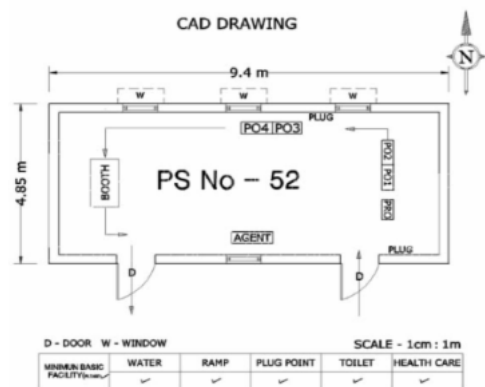

নির্বাচক নিবন্ধন আধিকারিকের স্বাক্ষর

Nazri Naksha

Google Map View

Polling Station Building Front View

Polling Station Front View

Cad View

Key MAP View

1 নাম : পরিমল সাহা পিতার নাম: নিবারন চন্দ্র সাহা বাড়ির নং : n0114 বয়স : 51 লিঙ্গ : পুরুষ	GRY2832491 ফটো উপলব্ধ	2 নাম : নইম সেখ পিতার নাম: আব্দুল জলিল বাড়ির নং : n0051 বয়স : 51 লিঙ্গ : পুরুষ	GRY2031821 ফটো উপলব্ধ	3 নাম : জয়নব বেওয়া স্বামীর নাম: আব্দুল জলিল বাড়ির নং : n0051 বয়স : 71 লিঙ্গ : মহিলা	GRY1466028 ফটো উপলব্ধ
4 নাম : চাঁননি বেগম স্বামীর নাম: ইনামুল সেখ বাড়ির নং : n0109 বয়স : 38 লিঙ্গ : মহিলা	GRY2581254 ফটো উপলব্ধ	5 নাম : তারিকুল সেখ পিতার নাম: ইনামুল সেখ বাড়ির নং : এন0109 বয়স : 20 লিঙ্গ : পুরুষ	SIP2450450 ফটো উপলব্ধ	6 নাম : কমরেড সেখ পিতার নাম: সালাম সেখ বাড়ির নং : n0050 বয়স : 32 লিঙ্গ : পুরুষ	SIP1277748 ফটো উপলব্ধ
7 নাম : নেক খাতুন বিবি স্বামীর নাম: সের আলি সেখ বাড়ির নং : n0050 বয়স : 48 লিঙ্গ : মহিলা	LPP2134641 ফটো উপলব্ধ	8 নাম : সেরআলি সেখ পিতার নাম: ভুন্দু সেখ বাড়ির নং : n0050 বয়স : 48 লিঙ্গ : পুরুষ	LPP1451434 ফটো উপলব্ধ	9 নাম : দৌলু বিবি স্বামীর নাম: আঃ সালাম সেখ বাড়ির নং : n0050 বয়স : 63 লিঙ্গ : মহিলা	WB/08/066/249221 ফটো উপলব্ধ
10 নাম : মেহেন্নারা বেগম পিতার নাম: আব্দুল আলাম সেখ বাড়ির নং : n0046 বয়স : 34 লিঙ্গ : মহিলা	SIP1372937 ফটো উপলব্ধ	11 নাম : সাহিদা পারভীন স্বামীর নাম: তোতা সেখ বাড়ির নং : n0046 বয়স : 40 লিঙ্গ : মহিলা	SIP1484658 ফটো উপলব্ধ	12 নাম : তোতা সেখ পিতার নাম: আব্বাক্কর সেখ বাড়ির নং : n0046 বয়স : 48 লিঙ্গ : পুরুষ	SIP1484591 ফটো উপলব্ধ
13 নাম : সানুয়ারা বিবি স্বামীর নাম: আব্দুল আলাম বাড়ির নং : n0046 বয়স : 58 লিঙ্গ : মহিলা	WB/08/066/249213 ফটো উপলব্ধ	14 নাম : সানোয়ারা বিবি স্বামীর নাম: নিয়ামত সেখ বাড়ির নং : n0046 বয়স : 38 লিঙ্গ : মহিলা	SIP1372929 ফটো উপলব্ধ	15 নাম : নিয়ামত সেখ পিতার নাম: বাক্কর সেখ বাড়ির নং : n0046 বয়স : 56 লিঙ্গ : পুরুষ	WB/08/066/249214 ফটো উপলব্ধ
16 নাম : আসুমা বেগম স্বামীর নাম: নাসিরউদ্দিন সেখ বাড়ির নং : n0044 বয়স : 31 লিঙ্গ : মহিলা	SIP1484666 ফটো উপলব্ধ	17 নাম : মহঃ আজিজউদ্দিন পিতার নাম: বাসিরউদ্দিন সেখ বাড়ির নং : n0044 বয়স : 36 লিঙ্গ : পুরুষ	SIP1178912 ফটো উপলব্ধ	18 নাম : সাবিরউদ্দিন পিতার নাম: বাসিরউদ্দিন সেখ বাড়ির নং : n0044 বয়স : 38 লিঙ্গ : পুরুষ	SIP1000363 ফটো উপলব্ধ
19 নাম : মাসুদা বেগম স্বামীর নাম: বাসিরউদ্দিন সেখ বাড়ির নং : n0044 বয়স : 56 লিঙ্গ : মহিলা	WB/08/066/249194 ফটো উপলব্ধ	20 নাম : অম্পরী সাহা স্বামীর নাম: দিলীপ সাহা বাড়ির নং : n0051 বয়স : 57 লিঙ্গ : মহিলা	WB/08/066/249875 ফটো উপলব্ধ	21 নাম : সাদিরুল সেখ পিতার নাম: সাফারুল সেখ বাড়ির নং : n0102 বয়স : 35 লিঙ্গ : পুরুষ	SIP1277631 ফটো উপলব্ধ
22 নাম : মহম্মদ সূজাউদ্দিন সেখ পিতার নাম: মহম্মদ জলিল সেখ বাড়ির নং : n0051 বয়স : 47 লিঙ্গ : পুরুষ	SIP2320901 ফটো উপলব্ধ	23 নাম : নুরজামাল সেখ পিতার নাম: আনারুল ইসলাম বাড়ির নং : n0151 বয়স : 36 লিঙ্গ : পুরুষ	SIP1000413 ফটো উপলব্ধ	24 নাম : মমতাজ বিবি স্বামীর নাম: ইমাম সেখ বাড়ির নং : n0063 বয়স : 74 লিঙ্গ : মহিলা	WB/08/066/249217 ফটো উপলব্ধ
25 নাম : নিসান আলি পিতার নাম: ইমাম সেখ বাড়ির নং : n0063 বয়স : 41 লিঙ্গ : পুরুষ	GRY2655488 ফটো উপলব্ধ	26 নাম : মান্নান সেখ পিতার নাম: মুনশের সেখ বাড়ির নং : n0063 বয়স : 50 লিঙ্গ : পুরুষ	SIP1277557 ফটো উপলব্ধ	27 নাম : আজনেগার বিবি স্বামীর নাম: মান্নান সেখ বাড়ির নং : n0063 বয়স : 43 লিঙ্গ : মহিলা	SIP1277607 ফটো উপলব্ধ
28 নাম : সাহিদা বিবি স্বামীর নাম: আনারুল শেখ বাড়ির নং : n0155 বয়স : 58 লিঙ্গ : মহিলা	SIP2314748 ফটো উপলব্ধ	29 নাম : আলি আকবর পিতার নাম: আনারুল সেখ বাড়ির নং : n0156 বয়স : 34 লিঙ্গ : পুরুষ	SIP1568393 ফটো উপলব্ধ	30 নাম : মুরশেদা বিবি স্বামীর নাম: ইয়াজেল সেখ বাড়ির নং : n0160 বয়স : 56 লিঙ্গ : মহিলা	WB/08/066/249524 ফটো উপলব্ধ