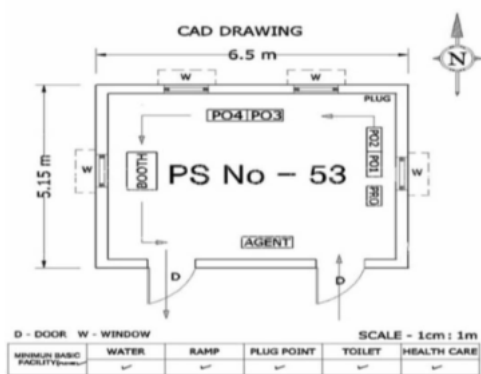

নির্বাচক নিবন্ধন আধিকারিকের স্বাক্ষর

Nazri Naksha

Google Map View

Polling Station Building Front View

Polling Station Front View

Cad View

Key MAP View

1 নাম : তোহরা বিবি স্বামীর নাম: গনি সেখ বাড়ির নং : n0015 বয়স : 56 লিঙ্গ : মহিলা	WB/08/066/249398	ফটো উপলব্ধ	2 নাম : রফিয়া বিবি পিতার নাম: নবু সেখ বাড়ির নং : n0014 বয়স : 56 লিঙ্গ : মহিলা	WB/08/066/249396	ফটো উপলব্ধ	3 নাম : মমতাজ বিবি স্বামীর নাম: লালচাঁদ সেখ বাড়ির নং : n0014 বয়স : 43 লিঙ্গ : মহিলা	GRY2032704	ফটো উপলব্ধ
4 নাম : লালচাঁদ সেখ পিতার নাম: বদরুদোজা সেখ বাড়ির নং : n0014 বয়স : 49 লিঙ্গ : পুরুষ	SIP2481984	ফটো উপলব্ধ	5 নাম : তাজমা বিবি স্বামীর নাম: বদরুদোজা সেখ বাড়ির নং : n0014 বয়স : 67 লিঙ্গ : মহিলা	SIP2481976	ফটো উপলব্ধ	6 নাম : বিনা বিবি স্বামীর নাম: সিদ্দিক সেখ বাড়ির নং : n0013 বয়স : 37 লিঙ্গ : মহিলা	SIP1277987	ফটো উপলব্ধ
7 নাম : সিদ্দিক সেখ পিতার নাম: ইদ্রিস সেখ বাড়ির নং : n0013 বয়স : 44 লিঙ্গ : পুরুষ	GRY2378941	ফটো উপলব্ধ	8 নাম : রাশিনা বিবি স্বামীর নাম: মনু সেখ বাড়ির নং : n0013 বয়স : 56 লিঙ্গ : মহিলা	WB/08/066/249392	ফটো উপলব্ধ	9 নাম : মনু সেখ পিতার নাম: রেজাক সেখ বাড়ির নং : n0013 বয়স : 59 লিঙ্গ : পুরুষ	WB/08/066/249391	ফটো উপলব্ধ
10 নাম : রুপালী বিবি স্বামীর নাম: মিঠু সেখ বাড়ির নং : n0013 বয়স : 36 লিঙ্গ : মহিলা	SIP1059948	ফটো উপলব্ধ	11 নাম : মিঠু সেখ পিতার নাম: ইদরিশ সেখ বাড়ির নং : n0013 বয়স : 40 লিঙ্গ : পুরুষ	SIP1060078	ফটো উপলব্ধ	12 নাম : সাহিনা বিবি স্বামীর নাম: ইদরিশ সেখ বাড়ির নং : n0013 বয়স : 63 লিঙ্গ : মহিলা	WB/08/066/249390	ফটো উপলব্ধ
13 নাম : ইদরিশ সেখ পিতার নাম: রেজাক সেখ বাড়ির নং : n0013 বয়স : 66 লিঙ্গ : পুরুষ	WB/08/066/249389	ফটো উপলব্ধ	14 নাম : পাতু বিবি স্বামীর নাম: রেজাক সেখ বাড়ির নং : n0013 বয়স : 89 লিঙ্গ : মহিলা	WB/08/066/249388	ফটো উপলব্ধ	15 নাম : নুরনেশা বিবি স্বামীর নাম: সাদেক সেখ বাড়ির নং : n0007 বয়স : 58 লিঙ্গ : মহিলা	GRY1465525	ফটো উপলব্ধ
16 নাম : সাদেক সেখ পিতার নাম: উহাব সেখ বাড়ির নং : n0007 বয়স : 61 লিঙ্গ : পুরুষ	GRY1465533	ফটো উপলব্ধ	17 নাম : আজিজ হোসেন পিতার নাম: মারফত সেখ বাড়ির নং : n0007 বয়স : 36 লিঙ্গ : পুরুষ	SIP1000454	ফটো উপলব্ধ	18 নাম : তাজকেরা বিবি স্বামীর নাম: মারফত সেখ বাড়ির নং : n0007 বয়স : 69 লিঙ্গ : মহিলা	WB/08/066/249503	ফটো উপলব্ধ
19 নাম : খাইরুল্লেশা বিবি স্বামীর নাম: সেরাজুল সেখ বাড়ির নং : n0001 বয়স : 37 লিঙ্গ : মহিলা	SIP0209841	ফটো উপলব্ধ	20 নাম : সেরাজুল সেখ পিতার নাম: উম্মার আলি সেখ বাড়ির নং : n0001 বয়স : 50 লিঙ্গ : পুরুষ	WB/08/066/249535	ফটো উপলব্ধ	21 নাম : সেবটু সেখ পিতার নাম: উম্মার সেখ বাড়ির নং : n0001 বয়স : 53 লিঙ্গ : পুরুষ	GRY2378966	ফটো উপলব্ধ
22 নাম : সারজিনা বিবি স্বামীর নাম: নুরনবী সেখ বাড়ির নং : n0001 বয়স : 46 লিঙ্গ : মহিলা	GRY2032068	ফটো উপলব্ধ	23 নাম : নুরনবী সেখ পিতার নাম: উম্মার আলি সেখ বাড়ির নং : n0001 বয়স : 59 লিঙ্গ : পুরুষ	WB/08/066/249533	ফটো উপলব্ধ	24 নাম : সুজন আলি পিতার নাম: হাসনাত আলী বাড়ির নং : n0009 বয়স : 30 লিঙ্গ : পুরুষ	SIP1484872	ফটো উপলব্ধ
25 নাম : সিরিন সুলতানা পিতার নাম: আব্দুল আলী বাড়ির নং : n0009 বয়স : 30 লিঙ্গ : মহিলা	SIP1484864	ফটো উপলব্ধ	26 নাম : সাইদুল মির্জা পিতার নাম: মহব্বত আলি মির্জা বাড়ির নং : n0009 বয়স : 36 লিঙ্গ : পুরুষ	SIP1060045	ফটো উপলব্ধ	27 নাম : সাহিনা বিবি স্বামীর নাম: মির্জা জাহাঙ্গীর বাড়ির নং : n0009 বয়স : 41 লিঙ্গ : মহিলা	GRY2378826	ফটো উপলব্ধ
#2 28 নাম : সফিকুল ইসলাম পিতার নাম: ওমর আলী বাড়ির নং : n0009 বয়স : 41 লিঙ্গ : পুরুষ	SIP1000421	ফটো উপলব্ধ	29 নাম : রানী বিবি স্বামীর নাম: হাসনাত মির্জা বাড়ির নং : n0009 বয়স : 55 লিঙ্গ : মহিলা	WB/08/066/249378	ফটো উপলব্ধ	30 নাম : মির্জা জাহাঙ্গীর পিতার নাম: হোসেন রেজা বাড়ির নং : n0009 বয়স : 50 লিঙ্গ : পুরুষ	SIP1929108	ফটো উপলব্ধ