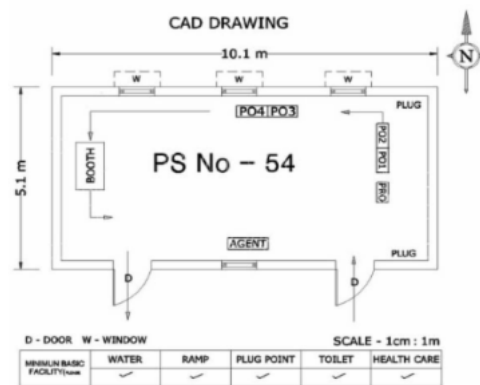

নির্বাচক নিবন্ধন আধিকারিকের স্বাক্ষর

Nazri Naksha

Google Map View

Polling Station Building Front View

Polling Station Front View

Cad View

Key MAP View

1 নাম : মৌসুমী কর্মকার স্বামীর নাম: বোপদেব কর্মকার বাড়ির নং : n0001 বয়স : 35 লিঙ্গ : মহিলা	SIP1060508 ফটো উপলব্ধ	2 নাম : বোপদেব কর্মকার পিতার নাম: সৌরেন্দ্র মোহন কর্মকার বাড়ির নং : n0001 বয়স : 48 লিঙ্গ : পুরুষ	GRY2376663 ফটো উপলব্ধ	3 নাম : শ্রীকান্ত সাহা পিতার নাম: বীরেন সাহা বাড়ির নং : নং001 বয়স : 24 লিঙ্গ : পুরুষ	SIP2126050 ফটো উপলব্ধ
4 নাম : পূর্ণিমা কর্মকার পিতার নাম: বোপদেব কর্মকার বাড়ির নং : এন001 বয়স : 24 লিঙ্গ : মহিলা	SIP2204253 ফটো উপলব্ধ	5 নাম : রুপালী কর্মকার স্বামীর নাম: বাসকী নাথ কর্মকার বাড়ির নং : N0491 বয়স : 31 লিঙ্গ : মহিলা	IJT1282623 ফটো উপলব্ধ	6 নাম : ভূদেব কর্মকার পিতার নাম: ধীরেন্দ্র কর্মকার বাড়ির নং : n0002 বয়স : 59 লিঙ্গ : পুরুষ	SIP2204931 ফটো উপলব্ধ
7 নাম : কাতুরাণী কর্মকার স্বামীর নাম: ভূদেব কর্মকার বাড়ির নং : n0002 বয়স : 58 লিঙ্গ : মহিলা	SIP2204964 ফটো উপলব্ধ	8 নাম : বাসকিনাথ কর্মকার পিতার নাম: জনার্দন কর্মকার বাড়ির নং : n0003 বয়স : 34 লিঙ্গ : পুরুষ	SIP1060342 ফটো উপলব্ধ	9 নাম : টুনটুন কর্মকার স্বামীর নাম: জনার্দন কর্মকার বাড়ির নং : n0003 বয়স : 48 লিঙ্গ : মহিলা	GRY2376655 ফটো উপলব্ধ
10 নাম : জনার্দন কর্মকার পিতার নাম: তারাপদ কর্মকার বাড়ির নং : n0003 বয়স : 61 লিঙ্গ : পুরুষ	WB/08/066/246014 ফটো উপলব্ধ	11 নাম : জয়ন্ত কর্মকার পিতার নাম: আশীষ কর্মকার বাড়ির নং : n0002 বয়স : 29 লিঙ্গ : পুরুষ	SIP1588441 ফটো উপলব্ধ	12 নাম : বিশুজিৎ কর্মকার পিতার নাম: ভূদেব কর্মকার বাড়ির নং : n0002 বয়স : 30 লিঙ্গ : পুরুষ	SIP1485234 ফটো উপলব্ধ
13 নাম : অর্পিতা কর্মকার স্বামীর নাম: কপিল কর্মকার বাড়ির নং : n0002 বয়স : 46 লিঙ্গ : মহিলা	GRY2376630 ফটো উপলব্ধ	14 নাম : কপিল কর্মকার পিতার নাম: ধীরেন্দ্র কর্মকার বাড়ির নং : n0002 বয়স : 49 লিঙ্গ : পুরুষ	SIP2485605 ফটো উপলব্ধ	15 নাম : আল্পনা কর্মকার স্বামীর নাম: আশীষ কর্মকার বাড়ির নং : n0002 বয়স : 57 লিঙ্গ : মহিলা	WB/08/066/246011 ফটো উপলব্ধ
16 নাম : সুধমারাণী কর্মকার স্বামীর নাম: ধীরেন্দ্র কর্মকার বাড়ির নং : n0002 বয়স : 83 লিঙ্গ : মহিলা	WB/08/066/246006 ফটো উপলব্ধ	17 নাম : অনিমা কোনাই স্বামীর নাম: সুনীল কোনাই বাড়ির নং : n0055 বয়স : 66 লিঙ্গ : মহিলা	SIP2058709 ফটো উপলব্ধ	18 নাম : কোমল কোনাই পিতার নাম: সুনীল কোনাই বাড়ির নং : n0055 বয়স : 40 লিঙ্গ : পুরুষ	GRY2580785 ফটো উপলব্ধ
19 নাম : সুনীল কোনাই পিতার নাম: মৃত নারায়ন কোনাই বাড়ির নং : n0055 বয়স : 75 লিঙ্গ : পুরুষ	SIP2058790 ফটো উপলব্ধ	20 নাম : দেবী দফাদার পিতার নাম: প্রশান্ত কুমার দফাদার বাড়ির নং : এন00108 বয়স : 23 লিঙ্গ : মহিলা	SIP2204196 ফটো উপলব্ধ	21 নাম : টুপাই দফাদার পিতার নাম: সুনীল চন্দ্র দফাদার বাড়ির নং : এন0107 বয়স : 23 লিঙ্গ : মহিলা	SIP2204188 ফটো উপলব্ধ
22 নাম : অপরাধ দফাদার পিতার নাম: উত্তম দফাদার বাড়ির নং : এন0060 বয়স : 23 লিঙ্গ : পুরুষ	SIP2204246 ফটো উপলব্ধ	23 নাম : সাধন চন্দ্র দাস পিতার নাম: স্বপন কুমার দাস বাড়ির নং : n0008 বয়স : 49 লিঙ্গ : পুরুষ	SIP2205060 ফটো উপলব্ধ	24 নাম : অঞ্জলী দাস স্বামীর নাম: নির্মল দাস বাড়ির নং : n0218 বয়স : 67 লিঙ্গ : মহিলা	SIP1719277 ফটো উপলব্ধ
25 নাম : প্রতীমা দাস স্বামীর নাম: নিত্যগোপাল দাস বাড়ির নং : n0004 বয়স : 40 লিঙ্গ : মহিলা	GRY2376671 ফটো উপলব্ধ	26 নাম : লক্ষী দাস স্বামীর নাম: প্রসেনজিৎ দাস বাড়ির নং : n0216 বয়স : 27 লিঙ্গ : মহিলা	SIP1719251 ফটো উপলব্ধ	27 নাম : মোহন কুমার দাস পিতার নাম: নির্মল দাস বাড়ির নং : n0009 বয়স : 38 লিঙ্গ : পুরুষ	GRY2832004 ফটো উপলব্ধ
28 নাম : সন্ধ্যারাণী দাস স্বামীর নাম: নির্মল দাস বাড়ির নং : n0009 বয়স : 51 লিঙ্গ : মহিলা	WB/08/066/246053 ফটো উপলব্ধ	29 নাম : নির্মল দাস পিতার নাম: হলধর দাস বাড়ির নং : n0009 বয়স : 59 লিঙ্গ : পুরুষ	WB/08/066/246052 ফটো উপলব্ধ	30 নাম : মামনি দাই (দাস) স্বামীর নাম: সাধন চন্দ্র দাস বাড়ির নং : n0008 বয়স : 42 লিঙ্গ : মহিলা	SIP1588490 ফটো উপলব্ধ