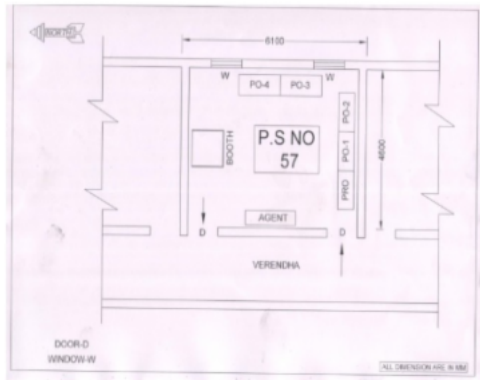

নির্বাচক নিবন্ধন আধিকারিকের স্বাক্ষর

Nazri Naksha

Google Map View

Polling Station Building Front View

Polling Station Front View

Cad View

Key MAP View

|  |                          |  |                          |  |                          |
|--|--------------------------|--|--------------------------|--|--------------------------|
| 1<br>নাম : অক্ষরী ঘোষ<br>স্বামীর নাম: অসিত ঘোষ<br>বাড়ির নং : n0003<br>বয়স : 74 লিঙ্গ : মহিলা             | SIP2412948<br>ফটো উপলব্ধ | 2<br>নাম : অনিতা ঘোষ<br>পিতার নাম: অমৃত ঘোষ<br>বাড়ির নং : এন003<br>বয়স : 25 লিঙ্গ : মহিলা            | SIP1834340<br>ফটো উপলব্ধ | 3<br>নাম : হেনা বিবি<br>স্বামীর নাম: রবিউল সেখ<br>বাড়ির নং : N0070<br>বয়স : 42 লিঙ্গ : মহিলা           | GRY2003333<br>ফটো উপলব্ধ |
| 4<br>নাম : শ্রীনন্দন সাহা<br>পিতার নাম: পল্টু সাহা<br>বাড়ির নং : এন0064<br>বয়স : 21 লিঙ্গ : পুরুষ        | SIP2351039<br>ফটো উপলব্ধ | 5<br>নাম : অমর সাহা<br>পিতার নাম: গোবিন্দ পদ সাহা<br>বাড়ির নং : n0064<br>বয়স : 81 লিঙ্গ : পুরুষ      | SIP2412237<br>ফটো উপলব্ধ | 6<br>নাম : টুম্পা সাহা<br>স্বামীর নাম: পল্টু সাহা<br>বাড়ির নং : এন0064<br>বয়স : 39 লিঙ্গ : মহিলা       | SIP1060433<br>ফটো উপলব্ধ |
| 7<br>নাম : পূর্ণিমা সাহা<br>স্বামীর নাম: মিতুন সাহা<br>বাড়ির নং : n0064<br>বয়স : 30 লিঙ্গ : মহিলা        | SIP1486364<br>ফটো উপলব্ধ | 8<br>নাম : মিতুন সাহা<br>পিতার নাম: সমর সাহা<br>বাড়ির নং : n0064<br>বয়স : 34 লিঙ্গ : পুরুষ           | SIP1061555<br>ফটো উপলব্ধ | 9<br>নাম : শিবানী সাহা<br>স্বামীর নাম: সমর সাহা<br>বাড়ির নং : n0064<br>বয়স : 59 লিঙ্গ : মহিলা          | GRY2350791<br>ফটো উপলব্ধ |
| 10<br>নাম : অনুরাধা মণ্ডল (ঘোষ)<br>স্বামীর নাম: অতনু (ঘোষ)<br>বাড়ির নং : n0190<br>বয়স : 34 লিঙ্গ : মহিলা | SIP1110253<br>ফটো উপলব্ধ | 11<br>নাম : নাসিমা বিবি<br>স্বামীর নাম: নেক মহম্মদ সেখ<br>বাড়ির নং : n0190<br>বয়স : 34 লিঙ্গ : মহিলা | SIP1061431<br>ফটো উপলব্ধ | 12<br>নাম : সুরোজিৎ ভূইয়ালি<br>পিতার নাম: দানু ভূইয়ালি<br>বাড়ির নং : N0190<br>বয়স : 24 লিঙ্গ : পুরুষ | SIP2083509<br>ফটো উপলব্ধ |
| 13<br>নাম : দেবনাথ ঘোষ<br>পিতার নাম: সনাতন ঘোষ<br>বাড়ির নং : n0190<br>বয়স : 32 লিঙ্গ : পুরুষ             | SIP1280411<br>ফটো উপলব্ধ | 14<br>নাম : দেবিকা দাস<br>স্বামীর নাম: সুকুমার দাস<br>বাড়ির নং : এন0190<br>বয়স : 26 লিঙ্গ : মহিলা    | SIP1860337<br>ফটো উপলব্ধ | 15<br>নাম : আসিরা খাতুন<br>স্বামীর নাম: রেজাউল সেখ<br>বাড়ির নং : n0210<br>বয়স : 30 লিঙ্গ : মহিলা       | SIP1719848<br>ফটো উপলব্ধ |
| 16<br>নাম : অনিমেষ ঘোষ<br>পিতার নাম: অতুল কুমার ঘোষ<br>বাড়ির নং : n0019<br>বয়স : 39 লিঙ্গ : পুরুষ        | GRY2351195<br>ফটো উপলব্ধ | 17<br>নাম : অঙ্কিতা মন্ডল ঘোষ<br>স্বামীর নাম: রথীন ঘোষ<br>বাড়ির নং : এন002<br>বয়স : 27 লিঙ্গ : মহিলা | SIP1719897<br>ফটো উপলব্ধ | 18<br>নাম : অঙ্কন ঘোষ<br>পিতার নাম: তপন কুমার ঘোষ<br>বাড়ির নং : এন0049<br>বয়স : 23 লিঙ্গ : পুরুষ       | SIP2183168<br>ফটো উপলব্ধ |
| 19<br>নাম : কাঞ্চনা ঘোষ<br>স্বামীর নাম: উজ্জ্বল ঘোষ<br>বাড়ির নং : এন0049<br>বয়স : 40 লিঙ্গ : মহিলা       | GRY2351203<br>ফটো উপলব্ধ | 20<br>নাম : দীপ্তি মন্ডল ঘোষ<br>স্বামীর নাম: অনুপ ঘোষ<br>বাড়ির নং : এন0016<br>বয়স : 25 লিঙ্গ : মহিলা | SIP2183267<br>ফটো উপলব্ধ | 21<br>নাম : ইন্দ্রনাথ ঘোষ<br>পিতার নাম: সাধু চরন ঘোষ<br>বাড়ির নং : এন0036<br>বয়স : 23 লিঙ্গ : পুরুষ    | SIP2183002<br>ফটো উপলব্ধ |
| 22<br>নাম : জ্ঞানানন্দ ঘোষ<br>পিতার নাম: গোবিন্দপদ ঘোষ<br>বাড়ির নং : n0048<br>বয়স : 72 লিঙ্গ : পুরুষ     | SIP2067833<br>ফটো উপলব্ধ | 23<br>নাম : পার্থ ঘোষ<br>পিতার নাম: সন্তোষ ঘোষ<br>বাড়ির নং : n0025<br>বয়স : 41 লিঙ্গ : পুরুষ         | SIP1179969<br>ফটো উপলব্ধ | 24<br>নাম : জীবানন্দ ঘোষ<br>পিতার নাম: গোবিন্দপদ ঘোষ<br>বাড়ির নং : n0050<br>বয়স : 72 লিঙ্গ : পুরুষ     | SIP2068690<br>ফটো উপলব্ধ |
| 25<br>নাম : রাজীব ঘোষ<br>পিতার নাম: রুপরতন ঘোষ<br>বাড়ির নং : n0052<br>বয়স : 34 লিঙ্গ : পুরুষ             | SIP1061480<br>ফটো উপলব্ধ | 26<br>নাম : দেবনাথ ঘোষ<br>পিতার নাম: জ্ঞানানন্দ ঘোষ<br>বাড়ির নং : n0048<br>বয়স : 38 লিঙ্গ : পুরুষ    | GRY2574440<br>ফটো উপলব্ধ | 27<br>নাম : বাবলু ঘোষ<br>পিতার নাম: রবিন্দ্রনাথ ঘোষ<br>বাড়ির নং : n0033<br>বয়স : 55 লিঙ্গ : পুরুষ      | SIP2067957<br>ফটো উপলব্ধ |
| 28<br>নাম : সুদীপা ঘোষ<br>পিতার নাম: সুশান্ত ঘোষ<br>বাড়ির নং : n0026<br>বয়স : 28 লিঙ্গ : মহিলা           | SIP1657204<br>ফটো উপলব্ধ | 29<br>নাম : শ্রীনন্দন ঘোষ<br>পিতার নাম: হেমন্ত ঘোষ<br>বাড়ির নং : n0055<br>বয়স : 41 লিঙ্গ : পুরুষ     | GRY2227478<br>ফটো উপলব্ধ | 30<br>নাম : ঝর্ণা ঘোষ<br>স্বামীর নাম: জ্ঞানানন্দ ঘোষ<br>বাড়ির নং : n0048<br>বয়স : 65 লিঙ্গ : মহিলা     | SIP2067908<br>ফটো উপলব্ধ |