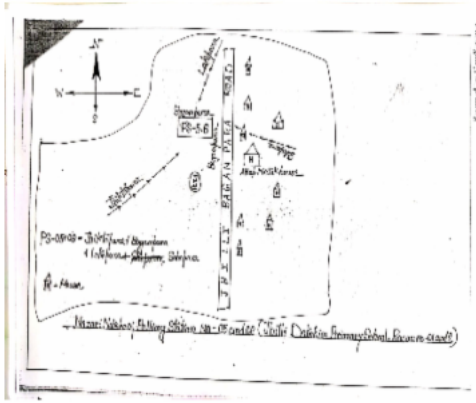

Nazri Naksha