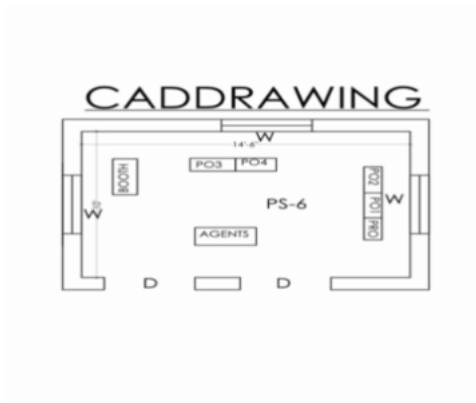

নির্বাচক নিবন্ধন আধিকারিকের স্বাক্ষর

Nazri Naksha

Google Map View

Polling Station Building Front View

Polling Station Front View

Cad View

Key MAP View

| | | | | | | | | |
|--|------------------|------------|---|------------------|------------|--|------------------|------------|
| 1 নাম : সায়েদা বেগম স্বামীর নাম: মহঃ বাহাউদ্দিন বাড়ির নং : n0039 বয়স : 64 লিঙ্গ : মহিলা | WB/08/066/138212 | ফটো উপলব্ধ | 2 নাম : রুয়েনা বিবি স্বামীর নাম: মতিলাল সেখ বাড়ির নং : n0002 বয়স : 36 লিঙ্গ : মহিলা | SIP1038850 | ফটো উপলব্ধ | 3 নাম : তনুজা বিবি স্বামীর নাম: মালেকউত্তর সেখ বাড়ির নং : n0002 বয়স : 44 লিঙ্গ : মহিলা | GRY2717270 | ফটো উপলব্ধ |
| 4 নাম : বদিউর জ্জামান পিতার নাম: আবদুল হাই বাড়ির নং : n0063 বয়স : 62 লিঙ্গ : পুরুষ | WB/08/066/138338 | ফটো উপলব্ধ | 5 নাম : টুসি বিবি স্বামীর নাম: রেজাউল সেখ বাড়ির নং : n0235 বয়স : 31 লিঙ্গ : মহিলা | SIP1354034 | ফটো উপলব্ধ | 6 নাম : মহঃ বাসিরুদ্দীন পিতার নাম: আমিরুল ইসলাম বাড়ির নং : n0224 বয়স : 27 লিঙ্গ : পুরুষ | SIP1709674 | ফটো উপলব্ধ |
| 7 নাম : জহুরুল ইসলাম পিতার নাম: আবুল জাক্বার বাড়ির নং : n0195 বয়স : 49 লিঙ্গ : পুরুষ | SIP1261585 | ফটো উপলব্ধ | 8 নাম : মর্জিনা বিবি স্বামীর নাম: বাদশা সেখ বাড়ির নং : n0194 বয়স : 39 লিঙ্গ : মহিলা | SIP1467521 | ফটো উপলব্ধ | 9 নাম : ফিরোজা বিবি স্বামীর নাম: সাহিনসা মকবুল আলি বাড়ির নং : n0191 বয়স : 33 লিঙ্গ : মহিলা | SIP1761725 | ফটো উপলব্ধ |
| 10 নাম : নাজিরা বিবি স্বামীর নাম: জামাল সেখ বাড়ির নং : n0003 বয়স : 34 লিঙ্গ : মহিলা | SIP1261478 | ফটো উপলব্ধ | 11 নাম : জামাল সেখ পিতার নাম: গোলাম মোস্তফা সেখ বাড়ির নং : n0003 বয়স : 35 লিঙ্গ : পুরুষ | SIP1038769 | ফটো উপলব্ধ | 12 নাম : তাজিমদ্দিন সেখ পিতার নাম: আজিদ সেখ বাড়ির নং : n0003 বয়স : 49 লিঙ্গ : পুরুষ | WB/08/066/138039 | ফটো উপলব্ধ |
| 13 নাম : আনারুল সেখ পিতার নাম: নাজিমদ্দিন সেখ বাড়ির নং : n0003 বয়স : 35 লিঙ্গ : পুরুষ | SIP1261437 | ফটো উপলব্ধ | 14 নাম : কেরিমা বিবি স্বামীর নাম: আতাউল সেখ বাড়ির নং : n0003 বয়স : 35 লিঙ্গ : মহিলা | SIP1165836 | ফটো উপলব্ধ | 15 নাম : জরিলা স্বামীর নাম: নাজিমদ্দিন সেখ বাড়ির নং : n0003 বয়স : 58 লিঙ্গ : মহিলা | WB/08/066/138089 | ফটো উপলব্ধ |
| 16 নাম : নাজিমদ্দিন সেখ পিতার নাম: আজিদ সেখ বাড়ির নং : n0003 বয়স : 67 লিঙ্গ : পুরুষ | GRY2326189 | ফটো উপলব্ধ | 17 নাম : সবুর সেখ পিতার নাম: শুকুর সেখ বাড়ির নং : n0003 বয়স : 33 লিঙ্গ : পুরুষ | SIP1261387 | ফটো উপলব্ধ | 18 নাম : লাইলি খাতুন পিতার নাম: শুকুর সেখ বাড়ির নং : n0003 বয়স : 38 লিঙ্গ : মহিলা | SIP0994186 | ফটো উপলব্ধ |
| 19 নাম : সুরেতবান পিতার নাম: আজিদ সেখ বাড়ির নং : n0003 বয়স : 71 লিঙ্গ : মহিলা | WB/08/066/138038 | ফটো উপলব্ধ | 20 নাম : সাজেদাবিবি স্বামীর নাম: গোলাম মস্তফা সেখ বাড়ির নং : n0003 বয়স : 68 লিঙ্গ : মহিলা | WB/08/066/138036 | ফটো উপলব্ধ | 21 নাম : কামারুল ইসলাম পিতার নাম: আবুল সেখ বাড়ির নং : n0116 বয়স : 47 লিঙ্গ : পুরুষ | WB/08/066/138444 | ফটো উপলব্ধ |
| 22 নাম : মুকরোমা বিবি সেখ স্বামীর নাম: খোদাবক্স সেখ বাড়ির নং : n0116 বয়স : 77 লিঙ্গ : মহিলা | WB/08/066/138466 | ফটো উপলব্ধ | 23 নাম : রফিকুল সেখ (ইসলাম) পিতার নাম: খোদাবক্স সেখ বাড়ির নং : n0116 বয়স : 48 লিঙ্গ : পুরুষ | SIP1354620 | ফটো উপলব্ধ | 24 নাম : মোবিনা বিবি সেখ স্বামীর নাম: কাজেম সেখ বাড়ির নং : n0116 বয়স : 58 লিঙ্গ : মহিলা | WB/08/066/138442 | ফটো উপলব্ধ |
| 25 নাম : রূপভান্নাসি বেওয়া স্বামীর নাম: আহসানুল সেখ বাড়ির নং : n0116 বয়স : 52 লিঙ্গ : মহিলা | WB/08/066/138445 | ফটো উপলব্ধ | 26 নাম : ফুলমনি বিবি স্বামীর নাম: কামারুল সেখ বাড়ির নং : n0116 বয়স : 43 লিঙ্গ : মহিলা | GRY1974690 | ফটো উপলব্ধ | 27 নাম : সাবেরা বিবি স্বামীর নাম: রফিকুল সেখ বাড়ির নং : n0116 বয়স : 42 লিঙ্গ : মহিলা | SIP1354638 | ফটো উপলব্ধ |
| 28 নাম : সেরিফা বিবি স্বামীর নাম: চাঁদ সেখ বাড়ির নং : n0103 বয়স : 35 লিঙ্গ : মহিলা | SIP1261486 | ফটো উপলব্ধ | 29 নাম : মতিলাল সেখ পিতার নাম: এসমাইল সেখ বাড়ির নং : n0109 বয়স : 43 লিঙ্গ : পুরুষ | SIP0017954 | ফটো উপলব্ধ | 30 নাম : এতিলাল সেখ পিতার নাম: এসমাইল সেখ বাড়ির নং : n0109 বয়স : 37 লিঙ্গ : পুরুষ | GRY2823219 | ফটো উপলব্ধ |