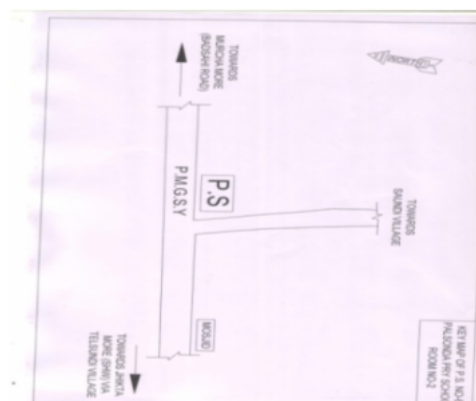

নির্বাচক নিবন্ধন আধিকারিকের স্বাক্ষর

Nazri Naksha

Google Map View

Polling Station Building Front View

Polling Station Front View

Cad View

Key MAP View

1 নাম : রানী বেগম স্বামীর নাম: মুরফাত আলী বাড়ির নং : n0048 বয়স : 35 লিঙ্গ : মহিলা	SIP1062892 ফটো উপলব্ধ	2 নাম : সাফাত আলী পিতার নাম: আজফার আলী সেখ বাড়ির নং : n0048 বয়স : 46 লিঙ্গ : পুরুষ	GRY1393024 ফটো উপলব্ধ	3 নাম : মুরফাত আলী পিতার নাম: আজফার আলী বাড়ির নং : n0048 বয়স : 45 লিঙ্গ : পুরুষ	GRY2003051 ফটো উপলব্ধ
4 নাম : ফজিলা বিবি স্বামীর নাম: আজফার আলী বাড়ির নং : n0048 বয়স : 75 লিঙ্গ : মহিলা	WB/08/066/195823 ফটো উপলব্ধ	5 নাম : পাতাসী খাতুন স্বামীর নাম: হালিম সেখ বাড়ির নং : n0119 বয়স : 49 লিঙ্গ : মহিলা	WB/08/066/288271 ফটো উপলব্ধ	6 নাম : তাহীদা বিবি স্বামীর নাম: ডালিম সেখ বাড়ির নং : n0048 বয়স : 47 লিঙ্গ : মহিলা	GRY2350304 ফটো উপলব্ধ
7 নাম : ডালিম সেখ পিতার নাম: আজফার আলী সেখ বাড়ির নং : n0048 বয়স : 57 লিঙ্গ : পুরুষ	SIP2086247 ফটো উপলব্ধ	8 নাম : নাসিরা খাতুন পিতার নাম: ডালিম সেখ বাড়ির নং : এন0048 বয়স : 21 লিঙ্গ : মহিলা	SIP2351591 ফটো উপলব্ধ	9 নাম : সোয়েল আলি পিতার নাম: ডালিম সেখ বাড়ির নং : এন0048 বয়স : 20 লিঙ্গ : পুরুষ	SIP2408227 ফটো উপলব্ধ
10 নাম : মিরাজুল সেখ পিতার নাম: হালিম সেখ বাড়ির নং : N0049 বয়স : 26 লিঙ্গ : পুরুষ	SIP1791375 ফটো উপলব্ধ	11 নাম : পারভিন বিবি স্বামীর নাম: সাফাত আলী বাড়ির নং : n0048 বয়স : 38 লিঙ্গ : মহিলা	SIP0241455 ফটো উপলব্ধ	12 নাম : সুপ্রীয়া মণ্ডল স্বামীর নাম: সঞ্জীব কুমার মন্ডল বাড়ির নং : n0072 বয়স : 42 লিঙ্গ : মহিলা	GRY2350015 ফটো উপলব্ধ
13 নাম : রুপসী কোনাই স্বামীর নাম: অজিত মণ্ডল বাড়ির নং : n0072 বয়স : 31 লিঙ্গ : মহিলা	SIP1375146 ফটো উপলব্ধ	14 নাম : সঞ্জিব কুমার মন্ডল পিতার নাম: গয়ানাথ মণ্ডল বাড়ির নং : n0072 বয়স : 51 লিঙ্গ : পুরুষ	GRY1391184 ফটো উপলব্ধ	15 নাম : অজিত কুমার মন্ডল পিতার নাম: গয়ানাথ মন্ডল বাড়ির নং : n0072 বয়স : 47 লিঙ্গ : পুরুষ	GRY1391242 ফটো উপলব্ধ
16 নাম : অনন্ত কিস্কু পিতার নাম: রমানাথ কিস্কু বাড়ির নং : নং105 বয়স : 27 লিঙ্গ : পুরুষ	SIP2085116 ফটো উপলব্ধ	17 নাম : মালতী কোনাই স্বামীর নাম: জশোজয় কোনাই বাড়ির নং : n0171 বয়স : 41 লিঙ্গ : মহিলা	SIP1791490 ফটো উপলব্ধ	18 নাম : সহদেব কোনাই মায়ের নাম: মালতী কোনাই বাড়ির নং : এন0171 বয়স : 22 লিঙ্গ : পুরুষ	SIP2351781 ফটো উপলব্ধ
19 নাম : পার্বতী গাঙ্গুলী স্বামীর নাম: শ্রী সুশান্ত গাঙ্গুলী বাড়ির নং : n0017 বয়স : 37 লিঙ্গ : মহিলা	SIP1180702 ফটো উপলব্ধ	20 নাম : সঞ্চিত্তা গাঙ্গুলি পিতার নাম: বামা চরন গাঙ্গুলি বাড়ির নং : এন0016 বয়স : 23 লিঙ্গ : মহিলা	SIP2186674 ফটো উপলব্ধ	21 নাম : সৌরভ গাঙ্গুলী পিতার নাম: শুকদেব গাঙ্গুলী বাড়ির নং : এন0080 বয়স : 22 লিঙ্গ : পুরুষ	SIP2272680 ফটো উপলব্ধ
22 নাম : তুষার কান্তি গাঙ্গুলি পিতার নাম: সুকুমার গাঙ্গুলী বাড়ির নং : n0014 বয়স : 49 লিঙ্গ : পুরুষ	SIP1997741 ফটো উপলব্ধ	23 নাম : কবিতা গাঙ্গুলী স্বামীর নাম: নারায়ণ গাঙ্গুলী বাড়ির নং : n0013 বয়স : 54 লিঙ্গ : মহিলা	SIP1997766 ফটো উপলব্ধ	24 নাম : মিতা গাঙ্গুলী স্বামীর নাম: তুষার কান্তি গাঙ্গুলি বাড়ির নং : n0014 বয়স : 39 লিঙ্গ : মহিলা	GRY2722114 ফটো উপলব্ধ
25 নাম : নারায়ণ গাঙ্গুলী পিতার নাম: শান্তি কুমার গাঙ্গুলী বাড়ির নং : n0013 বয়স : 57 লিঙ্গ : পুরুষ	SIP1997790 ফটো উপলব্ধ	26 নাম : চন্দ্রা গাঙ্গুলী স্বামীর নাম: তাপস গাঙ্গুলী বাড়ির নং : n0014 বয়স : 38 লিঙ্গ : মহিলা	GRY2349819 ফটো উপলব্ধ	27 নাম : শোভারানী গাঙ্গুলী স্বামীর নাম: বামাচরন গাঙ্গুলী বাড়ির নং : n0016 বয়স : 47 লিঙ্গ : মহিলা	GRY1391705 ফটো উপলব্ধ
28 নাম : প্রতিমা গাঙ্গুলী স্বামীর নাম: শান্তি কুমার গাঙ্গুলি বাড়ির নং : n0013 বয়স : 80 লিঙ্গ : মহিলা	SIP1999853 ফটো উপলব্ধ	29 নাম : শুভজিৎ গাঙ্গুলী পিতার নাম: জয়ন্ত গাঙ্গুলী বাড়ির নং : n0169 বয়স : 29 লিঙ্গ : পুরুষ	SIP1763200 ফটো উপলব্ধ	30 নাম : জবা গাঙ্গুলি পিতার নাম: শুকদেব গাঙ্গুলি বাড়ির নং : পলসপ্তা বয়স : 25 লিঙ্গ : মহিলা	SIP1868298 ফটো উপলব্ধ