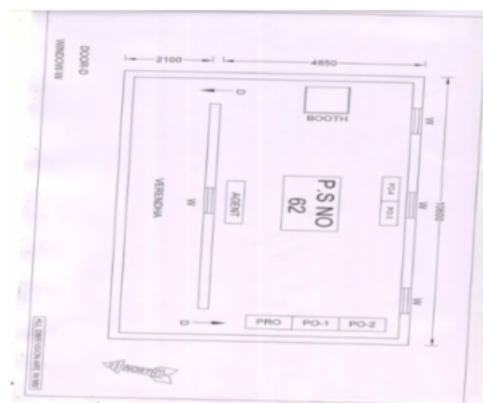

নির্বাচক নিবন্ধন আধিকারিকের স্বাক্ষর

Nazri Naksha

Google Map View

Polling Station Building Front View

Polling Station Front View

Cad View

Key MAP View

| | | | | | |
|---|--------------------------------|--|--------------------------------|---|--------------------------|
| 1 নাম : জানসাদ সেখ পিতার নাম: আলী রেজা সেখ বাড়ির নং : n0012 বয়স : 38 লিঙ্গ : পুরুষ | SIP1063239 ফটো উপলব্ধ | 2 নাম : সইদা বিবি স্বামীর নাম: দেলসাদ সেখ বাড়ির নং : n0012 বয়স : 33 লিঙ্গ : মহিলা | SIP1375799 ফটো উপলব্ধ | 3 নাম : দেলসাদ সেখ পিতার নাম: আলী রেজা বাড়ির নং : n0012 বয়স : 36 লিঙ্গ : পুরুষ | SIP1063247 ফটো উপলব্ধ |
| 4 নাম : হাসিনা বিবি স্বামীর নাম: জামসাদ সেখ বাড়ির নং : n0012 বয়স : 34 লিঙ্গ : মহিলা | SIP1063254 ফটো উপলব্ধ | 5 নাম : আলী রেজা সেখ পিতার নাম: তহীদ সেখ বাড়ির নং : n0012 বয়স : 63 লিঙ্গ : পুরুষ | SIP2087393 ফটো উপলব্ধ | 6 নাম : সাবিনা ইয়াসমিন পিতার নাম: মনোয়ার আলী বাড়ির নং : এন0010 বয়স : 23 লিঙ্গ : মহিলা | SIP2306975 ফটো উপলব্ধ |
| 7 নাম : মানোয়ার আলী পিতার নাম: গোপাল গাউস বাড়ির নং : n0010 বয়স : 47 লিঙ্গ : পুরুষ | GRY2040566 ফটো উপলব্ধ | 8 নাম : মামনি কিঙ্ক স্বামীর নাম: রকি বিসরা বাড়ির নং : এন001 বয়স : 26 লিঙ্গ : মহিলা | SIP2285005 ফটো উপলব্ধ | 9 নাম : গোলাম গাউস পিতার নাম: জমিরুদ্দিন সেখ বাড়ির নং : n0001 বয়স : 65 লিঙ্গ : পুরুষ | SIP2317113 ফটো উপলব্ধ |
| 10 নাম : দেবীলাল টুডু পিতার নাম: যাদু টুডু বাড়ির নং : n0248 বয়স : 46 লিঙ্গ : পুরুষ | SIP1720796 ফটো উপলব্ধ | 11 নাম : রানী টুডু স্বামীর নাম: দেবীলাল টুডু বাড়ির নং : n0236 বয়স : 43 লিঙ্গ : মহিলা | SIP1658764 ফটো উপলব্ধ | 12 নাম : ঠাকুর দাস টুডু পিতার নাম: দেবীলাল টুডু বাড়ির নং : এন0248 বয়স : 24 লিঙ্গ : পুরুষ | SIP2189462 ফটো উপলব্ধ |
| 13 নাম : লক্ষ্মী দলই স্বামীর নাম: সুবোধ দলই বাড়ির নং : এন0116 বয়স : 26 লিঙ্গ : মহিলা | SIP1903616 ফটো উপলব্ধ | 14 নাম : মদিনা বিবি স্বামীর নাম: গোলাম গাউস বাড়ির নং : n0009 বয়স : 56 লিঙ্গ : মহিলা | WB/08/066/264396 ফটো উপলব্ধ | 15 নাম : নূরজাহান বিবি স্বামীর নাম: মানোয়ার আলী বাড়ির নং : n0011 বয়স : 45 লিঙ্গ : মহিলা | GRY1400696 ফটো উপলব্ধ |
| 16 নাম : তৈয়বা বিবি স্বামীর নাম: আলি রেজা বাড়ির নং : n0013 বয়স : 57 লিঙ্গ : মহিলা | WB/08/066/264635 ফটো উপলব্ধ | 17 নাম : পিয়ারুন্না বিবি স্বামীর নাম: মমতাজ মোমিন বাড়ির নং : 654 বয়স : 57 লিঙ্গ : মহিলা | SIP1400654 ফটো উপলব্ধ | 18 নাম : ময়না সরেন বিসরা স্বামীর নাম: চন্দন বিসরা বাড়ির নং : এন0002 বয়স : 21 লিঙ্গ : মহিলা | SIP2352193 ফটো উপলব্ধ |
| 19 নাম : সামর বিসরা পিতার নাম: লক্ষীরাম বিসরা বাড়ির নং : n0008 বয়স : 28 লিঙ্গ : পুরুষ | SIP1658715 ফটো উপলব্ধ | 20 নাম : রকি বিসরা পিতার নাম: বিশ্বনাথ বিসরা বাড়ির নং : এন001 বয়স : 27 লিঙ্গ : পুরুষ | SIP1871896 ফটো উপলব্ধ | 21 নাম : মদন বিসরা পিতার নাম: যোগীন্দ্র নাথ বিসরা বাড়ির নং : এন0002 বয়স : 26 লিঙ্গ : পুরুষ | SIP1903558 ফটো উপলব্ধ |
| 22 নাম : কাঞ্চন বিসরা পিতার নাম: যোগীন্দ্র নাথ বিসরা বাড়ির নং : এন0002 বয়স : 25 লিঙ্গ : পুরুষ | SIP1903566 ফটো উপলব্ধ | 23 নাম : দেবীসুরি বিসরা পিতার নাম: ধনীরাম বিসরা বাড়ির নং : এন0003 বয়স : 26 লিঙ্গ : মহিলা | SIP2264471 ফটো উপলব্ধ | 24 নাম : প্রতিমা বিসরা মায়ের নাম: কুমকি বিসরা বাড়ির নং : এন0002 বয়স : 22 লিঙ্গ : মহিলা | SIP2264505 ফটো উপলব্ধ |
| 25 নাম : রাজু বিসরা পিতার নাম: মোতীলাল বিসরা বাড়ির নং : এন0002 বয়স : 23 লিঙ্গ : পুরুষ | SIP2309318 ফটো উপলব্ধ | 26 নাম : মালতি বিসরা স্বামীর নাম: মতিলাল বিসরা বাড়ির নং : N0002 বয়স : 47 লিঙ্গ : মহিলা | SIP1488048 ফটো উপলব্ধ | 27 নাম : লক্ষ্মী বিসরা হাঁসদা স্বামীর নাম: মদন বিসরা বাড়ির নং : এন0002 বয়স : 24 লিঙ্গ : মহিলা | SIP2189983 ফটো উপলব্ধ |
| Q 28 নাম : সনতি বিসরা স্বামীর নাম: যোগীন্দ্র নাথ বিসরা বাড়ির নং : বয়স : 45 লিঙ্গ : মহিলা | GRY2343309 ফটো উপলব্ধ | 29 নাম : ফুলকলী বিসরা মায়ের নাম: অঞ্জলী বিসরা বাড়ির নং : 4 বয়স : 29 লিঙ্গ : মহিলা | SIP1828953 ফটো উপলব্ধ | 30 নাম : দিদিমনি বিসরা স্বামীর নাম: নরেন বিসরা বাড়ির নং : 004 বয়স : 27 লিঙ্গ : মহিলা | SIP1792571 ফটো উপলব্ধ |