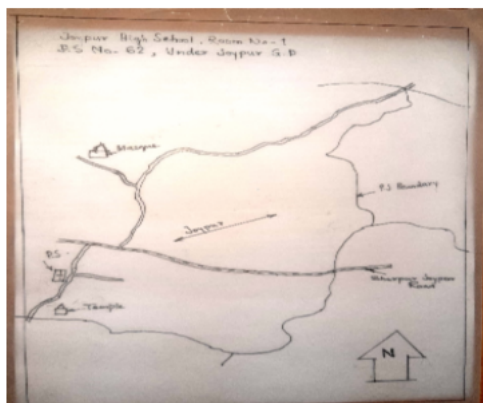

Nazri Naksha