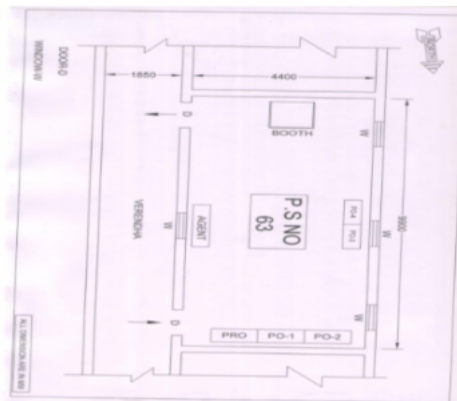

নির্বাচক নিবন্ধন আধিকারিকের স্বাক্ষর

Nazri Naksha

Google Map View

Polling Station Building Front View

Polling Station Front View

Cad View

Key MAP View

1 নাম : জামালউদ্দিন সেখ পিতার নাম: জালালুদ্দিন সেখ বাড়ির নং : 0012 বয়স : 27 লিঙ্গ : পুরুষ	SIP1792829 ফটো উপলব্ধ	2 নাম : রেজিনা খাতুন স্বামীর নাম: সামসুল সেখ বাড়ির নং : n0001 বয়স : 44 লিঙ্গ : মহিলা	GRY2021830 ফটো উপলব্ধ	3 নাম : মুজলেথা বিবি স্বামীর নাম: জামিরুদ্দিন সেখ বাড়ির নং : n0012 বয়স : 32 লিঙ্গ : মহিলা	SIP1376284 ফটো উপলব্ধ
4 নাম : জমিরুদ্দিন সেখ পিতার নাম: আলাউদ্দিন সেখ বাড়ির নং : n0012 বয়স : 37 লিঙ্গ : পুরুষ	GRY2720019 ফটো উপলব্ধ	5 নাম : তুহিনা বিবি স্বামীর নাম: মনরুদ্দিন সেখ বাড়ির নং : n0012 বয়স : 39 লিঙ্গ : মহিলা	GRY2570604 ফটো উপলব্ধ	6 নাম : মোমেনবিবি স্বামীর নাম: আতাহারহমান বাড়ির নং : n0012 বয়স : 71 লিঙ্গ : মহিলা	WB/08/066/174376 ফটো উপলব্ধ
7 নাম : মনুরুদ্দিন সেখ পিতার নাম: আতাহার সেখ বাড়ির নং : n0012 বয়স : 46 লিঙ্গ : পুরুষ	GRY1993104 ফটো উপলব্ধ	8 নাম : নাসিরা বিবি সেখ স্বামীর নাম: জালালুদ্দিন সেখ বাড়ির নং : n0012 বয়স : 53 লিঙ্গ : মহিলা	WB/08/066/174067 ফটো উপলব্ধ	9 নাম : জালালুদ্দিন সেখ পিতার নাম: আতাহার সেখ বাড়ির নং : n0012 বয়স : 61 লিঙ্গ : পুরুষ	WB/08/066/174066 ফটো উপলব্ধ
10 নাম : তানজীলা বিবি স্বামীর নাম: নেফাজুল সেখ বাড়ির নং : n0032 বয়স : 38 লিঙ্গ : মহিলা	GRY2570554 ফটো উপলব্ধ	11 নাম : নেফাজুল সেখ পিতার নাম: সারজাদ সেখ বাড়ির নং : n0032 বয়স : 38 লিঙ্গ : পুরুষ	GRY2720001 ফটো উপলব্ধ	12 নাম : শেফালী বিবি স্বামীর নাম: আনারুল সেখ বাড়ির নং : n0032 বয়স : 36 লিঙ্গ : মহিলা	SIP1376276 ফটো উপলব্ধ
13 নাম : আনারুল সেখ পিতার নাম: সারজাদ সেখ বাড়ির নং : n0032 বয়স : 39 লিঙ্গ : পুরুষ	GRY2570570 ফটো উপলব্ধ	14 নাম : হানিয়া বিবি স্বামীর নাম: সারজাদ সেখ বাড়ির নং : n0032 বয়স : 61 লিঙ্গ : মহিলা	GRY1993146 ফটো উপলব্ধ	15 নাম : সেখ কাসেম পিতার নাম: আরমান সেখ বাড়ির নং : এন0157 বয়স : 76 লিঙ্গ : পুরুষ	SIP1997196 ফটো উপলব্ধ
16 নাম : জানিরুল হক পিতার নাম: কাসেম সেখ বাড়ির নং : n0160 বয়স : 47 লিঙ্গ : পুরুষ	GRY2141893 ফটো উপলব্ধ	17 নাম : তোমেনা খাতুন পিতার নাম: সারমান সেখ বাড়ির নং : এন0012 বয়স : 29 লিঙ্গ : মহিলা	SAF1896315 ফটো উপলব্ধ	18 নাম : নামদার সেখ পিতার নাম: কাশেম সেখ বাড়ির নং : n0157 বয়স : 25 লিঙ্গ : পুরুষ	SIP1903806 ফটো উপলব্ধ
19 নাম : খোসবর সেখ পিতার নাম: কাশেম সেখ বাড়ির নং : N0157 বয়স : 31 লিঙ্গ : পুরুষ	SIP1503341 ফটো উপলব্ধ	20 নাম : টুম্পা খাতুন পিতার নাম: আনারুল সেখ বাড়ির নং : এন0032 বয়স : 23 লিঙ্গ : মহিলা	SIP2352276 ফটো উপলব্ধ	21 নাম : সাদ্দাম সেখ পিতার নাম: মনুরুদ্দিন সেখ বাড়ির নং : এন0012 বয়স : 22 লিঙ্গ : পুরুষ	SIP2352474 ফটো উপলব্ধ
22 নাম : নবীরুল ইসলাম পিতার নাম: সারজাদ সেখ বাড়ির নং : n0032 বয়স : 38 লিঙ্গ : পুরুষ	SIP1063767 ফটো উপলব্ধ	23 নাম : রোজিনা বিবি স্বামীর নাম: নবিরুল ইসলাম বাড়ির নং : n0032 বয়স : 33 লিঙ্গ : মহিলা	SIP1376292 ফটো উপলব্ধ	24 নাম : সুজন সেখ পিতার নাম: আলাউদ্দিন সেখ বাড়ির নং : এন0012 বয়স : 28 লিঙ্গ : পুরুষ	SIP1903962 ফটো উপলব্ধ
25 নাম : পূর্ণ চন্দ্র সূত্রধর অন্যান্য: চপালা সূত্রধর বাড়ির নং : এন0001 বয়স : 26 লিঙ্গ : পুরুষ	SIP1903970 ফটো উপলব্ধ	26 নাম : তাসেরুন বিবি স্বামীর নাম: কাসেম সেখ বাড়ির নং : এন0157 বয়স : 71 লিঙ্গ : মহিলা	SIP1997204 ফটো উপলব্ধ	27 নাম : কোহিনুর বিবি স্বামীর নাম: আলাউদ্দিন সেখ বাড়ির নং : এন0012 বয়স : 56 লিঙ্গ : মহিলা	SIP1997170 ফটো উপলব্ধ
28 নাম : আনারুল খাতুন বিবি স্বামীর নাম: দেগবোর আলি বাড়ির নং : এন0162 বয়স : 28 লিঙ্গ : মহিলা	SIP1792647 ফটো উপলব্ধ	29 নাম : দেগবোর আলি পিতার নাম: কাসেম সেখ বাড়ির নং : এন0162 বয়স : 37 লিঙ্গ : পুরুষ	SIP1006345 ফটো উপলব্ধ	30 নাম : নেকবর আলী পিতার নাম: কাশেম সেখ বাড়ির নং : এন0155 বয়স : 39 লিঙ্গ : পুরুষ	GRY2598589 ফটো উপলব্ধ