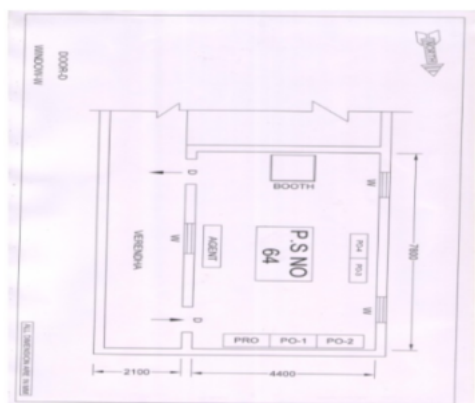

নির্বাচক নিবন্ধন আধিকারিকের স্বাক্ষর

Nazri Naksha

Google Map View

Polling Station Building Front View

Polling Station Front View

Cad View

Key MAP View

1 নাম : সবকদর পিতার নাম: রুস্তম বাড়ির নং : n0021 বয়স : 66 লিঙ্গ : পুরুষ	WB/08/057/096160	ফটো উপলব্ধ	2 নাম : হাসিবা বিবি স্বামীর নাম: কুদ্দুস সেখ বাড়ির নং : n0008 বয়স : 45 লিঙ্গ : মহিলা	GRY2342772	ফটো উপলব্ধ	3 নাম : মুনজেলাবিবি স্বামীর নাম: কুদ্দুস আলী বাড়ির নং : n0008 বয়স : 56 লিঙ্গ : মহিলা	WB/08/066/174342	ফটো উপলব্ধ
4 নাম : মলোদাবিবি স্বামীর নাম: সামসুজ্জোহা বাড়ির নং : n0014 বয়স : 61 লিঙ্গ : মহিলা	WB/08/066/174380	ফটো উপলব্ধ	5 নাম : উসনেহার বিবি স্বামীর নাম: সবকদর সেখ বাড়ির নং : n0021 বয়স : 62 লিঙ্গ : মহিলা	SIP1659507	ফটো উপলব্ধ	6 নাম : সেবি বিবি স্বামীর নাম: জামিন সেখ বাড়ির নং : n0021 বয়স : 30 লিঙ্গ : মহিলা	SIP1659499	ফটো উপলব্ধ
7 নাম : নুরুল হাসান পিতার নাম: গিয়াসউদ্দিন সেখ বাড়ির নং : n0012 বয়স : 32 লিঙ্গ : পুরুষ	SIP1659465	ফটো উপলব্ধ	8 নাম : সখিলা সেখ স্বামীর নাম: আসাদুল সেখ বাড়ির নং : n0018 বয়স : 39 লিঙ্গ : মহিলা	GRY2720431	ফটো উপলব্ধ	9 নাম : মেরিনাবিবি স্বামীর নাম: ইশ্রাফিল সেখ বাড়ির নং : n0018 বয়স : 56 লিঙ্গ : মহিলা	WB/08/066/174334	ফটো উপলব্ধ
10 নাম : ফরিদাবিবি স্বামীর নাম: গিয়াসুদ্দিন সেখ বাড়ির নং : n0012 বয়স : 52 লিঙ্গ : মহিলা	WB/08/066/174378	ফটো উপলব্ধ	11 নাম : জয়নুদ্দিন সেখ পিতার নাম: হজরত সেখ বাড়ির নং : n0012 বয়স : 39 লিঙ্গ : পুরুষ	GRY2720423	ফটো উপলব্ধ	12 নাম : কিবরিয়া সেখ পিতার নাম: হজরত সেখ বাড়ির নং : n0012 বয়স : 51 লিঙ্গ : পুরুষ	WB/08/066/174328	ফটো উপলব্ধ
13 নাম : গিয়াসউদ্দিন সেখ পিতার নাম: হজরত সেখ বাড়ির নং : n0012 বয়স : 56 লিঙ্গ : পুরুষ	WB/08/066/174377	ফটো উপলব্ধ	14 নাম : সায়ন সেখ পিতার নাম: সওদাগর সেখ বাড়ির নং : n0163 বয়স : 29 লিঙ্গ : পুরুষ	SIP1591494	ফটো উপলব্ধ	15 নাম : আদরী বিবি স্বামীর নাম: ইমামুদ্দিন সেখ বাড়ির নং : n0163 বয়স : 51 লিঙ্গ : মহিলা	WB/08/066/189020	ফটো উপলব্ধ
16 নাম : নেকবানবিবি স্বামীর নাম: আলারুদ্দিন সেখ বাড়ির নং : n0001 বয়স : 66 লিঙ্গ : মহিলা	WB/08/066/174340	ফটো উপলব্ধ	17 নাম : জামিন সেখ পিতার নাম: সবকদর সেখ বাড়ির নং : n0021 বয়স : 29 লিঙ্গ : পুরুষ	SIP1591486	ফটো উপলব্ধ	18 নাম : সালেহার বিবি স্বামীর নাম: আল্লারাখা সেখ বাড়ির নং : n0009 বয়স : 86 লিঙ্গ : মহিলা	WB/08/066/174374	ফটো উপলব্ধ
19 নাম : আব্দুর রেজাক সেখ পিতার নাম: খোরসেদ সেখ বাড়ির নং : n0013 বয়স : 59 লিঙ্গ : পুরুষ	WB/08/066/174318	ফটো উপলব্ধ	20 নাম : আব্দুরা বিবি পিতার নাম: খোরসেদ সেখ বাড়ির নং : n0013 বয়স : 69 লিঙ্গ : মহিলা	GRY2570943	ফটো উপলব্ধ	21 নাম : চেলাবানু খাতুন পিতার নাম: খোরসেদ বাড়ির নং : n0013 বয়স : 49 লিঙ্গ : মহিলা	GRY1993468	ফটো উপলব্ধ
22 নাম : সোলেমান সেখ পিতার নাম: আব্দুর রেজাক সেখ বাড়ির নং : n0013 বয়স : 30 লিঙ্গ : পুরুষ	SIP1488972	ফটো উপলব্ধ	23 নাম : মতিউর রহমান পিতার নাম: আনারুল সেখ বাড়ির নং : এন0215 বয়স : 32 লিঙ্গ : পুরুষ	SIP1470947	ফটো উপলব্ধ	24 নাম : হাসনোয়ারা খাতুন স্বামীর নাম: রমজান সেখ বাড়ির নং : n0013 বয়স : 34 লিঙ্গ : মহিলা	SIP1064138	ফটো উপলব্ধ
25 নাম : সামসুননেহার বিবি স্বামীর নাম: কিবরিয়া সেখ বাড়ির নং : n0012 বয়স : 41 লিঙ্গ : মহিলা	GRY2570950	ফটো উপলব্ধ	26 নাম : রসুল্লাবিবি স্বামীর নাম: হজরত সেখ বাড়ির নং : n0012 বয়স : 71 লিঙ্গ : মহিলা	WB/08/066/174325	ফটো উপলব্ধ	27 নাম : রমজান সেখ পিতার নাম: আব্দুর রেজাক সেখ বাড়ির নং : n0013 বয়স : 38 লিঙ্গ : পুরুষ	GRY2570919	ফটো উপলব্ধ
28 নাম : খোলসা বিবি স্বামীর নাম: আব্দুর রেজাক সেখ বাড়ির নং : n0013 বয়স : 56 লিঙ্গ : মহিলা	SIP2089159	ফটো উপলব্ধ	29 নাম : রওসুনারা বিবি স্বামীর নাম: জয়নুদ্দিন সেখ বাড়ির নং : n0012 বয়স : 38 লিঙ্গ : মহিলা	GRY2570927	ফটো উপলব্ধ	30 নাম : আবদুল কালাম সেখ পিতার নাম: সবকদর সেখ বাড়ির নং : n0021 বয়স : 40 লিঙ্গ : পুরুষ	GRY2646818	ফটো উপলব্ধ