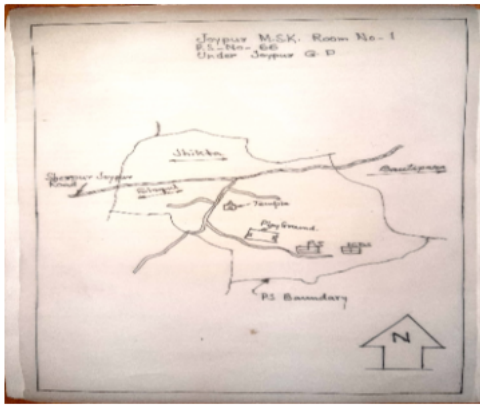

Nazri Naksha