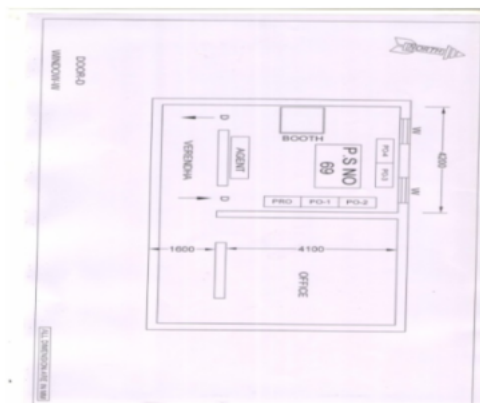

নির্বাচক নিবন্ধন আধিকারিকের স্বাক্ষর

Nazri Naksha

Google Map View

Polling Station Building Front View

Polling Station Front View

Cad View

Key MAP View

1 নাম : নাসিবা বিবি স্বামীর নাম: নসরৎ সেখ বাড়ির নং : n0184 বয়স : 32 লিঙ্গ : মহিলা	SIP1378082 ফটো উপলব্ধ	2 নাম : আবুসামাদ সেখ পিতার নাম: মহবুল সেখ বাড়ির নং : n0184 বয়স : 29 লিঙ্গ : পুরুষ	SIP1592252 ফটো উপলব্ধ	3 নাম : নসরৎ সেখ স্বামীর নাম: মহবুল সেখ বাড়ির নং : n0184 বয়স : 35 লিঙ্গ : পুরুষ	SIP1182468 ফটো উপলব্ধ
4 নাম : ফুলটুসি বিবি স্বামীর নাম: মহবুল সেখ বাড়ির নং : n0184 বয়স : 57 লিঙ্গ : মহিলা	WB/08/066/192323 ফটো উপলব্ধ	5 নাম : মহবুল সেখ পিতার নাম: নাসের সেখ বাড়ির নং : n0184 বয়স : 62 লিঙ্গ : পুরুষ	WB/08/066/192322 ফটো উপলব্ধ	6 নাম : সেবিনা বিবি স্বামীর নাম: জালালউদ্দিন সেখ বাড়ির নং : n0175 বয়স : 63 লিঙ্গ : মহিলা	WB/08/066/192435 ফটো উপলব্ধ
7 নাম : জসিমদ্দিন সেখ পিতার নাম: জালালউদ্দিন সেখ বাড়ির নং : n0175 বয়স : 43 লিঙ্গ : পুরুষ	GRY2227049 ফটো উপলব্ধ	8 নাম : মসেনা বিবি স্বামীর নাম: হাসমত সেখ বাড়ির নং : n0018 বয়স : 34 লিঙ্গ : মহিলা	SIP1065747 ফটো উপলব্ধ	9 নাম : রুমিঞ্জা বিবি স্বামীর নাম: মিলন সেখ বাড়ির নং : n0018 বয়স : 36 লিঙ্গ : মহিলা	SIP1065903 ফটো উপলব্ধ
10 নাম : মিলন সেখ পিতার নাম: আব্দুল হক সেখ বাড়ির নং : n0018 বয়স : 38 লিঙ্গ : পুরুষ	SIP1065580 ফটো উপলব্ধ	11 নাম : উর্মিলা বিবি স্বামীর নাম: সবুর সেখ বাড়ির নং : n0018 বয়স : 41 লিঙ্গ : মহিলা	SIP1066075 ফটো উপলব্ধ	12 নাম : সবুর সেখ পিতার নাম: আব্দুল হক সেখ বাড়ির নং : n0018 বয়স : 41 লিঙ্গ : পুরুষ	GRY2348811 ফটো উপলব্ধ
13 নাম : রেবিকা বিবি স্বামীর নাম: নাদের আলী বাড়ির নং : n0016 বয়স : 42 লিঙ্গ : মহিলা	GRY2001592 ফটো উপলব্ধ	14 নাম : নাদের আলি পিতার নাম: আলফাজুদ্দিন সেখ বাড়ির নং : n0016 বয়স : 52 লিঙ্গ : পুরুষ	GRY1394808 ফটো উপলব্ধ	15 নাম : মুনচেহেরা বিবি স্বামীর নাম: তোফেজ সেখ বাড়ির নং : n0097 বয়স : 83 লিঙ্গ : মহিলা	GRY1393768 ফটো উপলব্ধ
16 নাম : মঞ্জুর সেখ পিতার নাম: সারজাদ সেখ বাড়ির নং : n0095 বয়স : 55 লিঙ্গ : পুরুষ	SIP2422004 ফটো উপলব্ধ	17 নাম : রহিমা বেওয়া স্বামীর নাম: মুক্তার সেখ বাড়ির নং : n0095 বয়স : 66 লিঙ্গ : মহিলা	GRY1394824 ফটো উপলব্ধ	18 নাম : রুবিনা বিবি স্বামীর নাম: সাদেকুল সেখ বাড়ির নং : n0094 বয়স : 51 লিঙ্গ : মহিলা	SIP1378124 ফটো উপলব্ধ
19 নাম : সাদেকুল সেখ পিতার নাম: সারজাহান সেখ বাড়ির নং : n0094 বয়স : 39 লিঙ্গ : পুরুষ	GRY2648426 ফটো উপলব্ধ	20 নাম : হাসিনা বিবি স্বামীর নাম: শাজাহান সেখ বাড়ির নং : n0094 বয়স : 59 লিঙ্গ : মহিলা	WB/08/066/192521 ফটো উপলব্ধ	21 নাম : উজলেফা বিবি স্বামীর নাম: রাজ্যমেল সেখ বাড়ির নং : n0092 বয়স : 34 লিঙ্গ : মহিলা	SIP1490887 ফটো উপলব্ধ
22 নাম : সেজামেল সেখ পিতার নাম: নজরুল সেখ বাড়ির নং : n0092 বয়স : 35 লিঙ্গ : পুরুষ	SIP1182393 ফটো উপলব্ধ	23 নাম : সুবরাতী বিবি স্বামীর নাম: মহজরুল সেখ বাড়ির নং : n0092 বয়স : 63 লিঙ্গ : মহিলা	SIP2470680 ফটো উপলব্ধ	24 নাম : সাদ্দাম হোসেন পিতার নাম: আব্দুল খালেক বাড়ির নং : n0161 বয়স : 32 লিঙ্গ : পুরুষ	SIP1283050 ফটো উপলব্ধ
25 নাম : রঞ্জীনা বিবি স্বামীর নাম: বকুল সেখ বাড়ির নং : n0161 বয়স : 55 লিঙ্গ : মহিলা	WB/08/057/117321 ফটো উপলব্ধ	26 নাম : বকুল সেখ পিতার নাম: মহিউদ্দিন বাড়ির নং : n0161 বয়স : 57 লিঙ্গ : পুরুষ	GRY2648442 ফটো উপলব্ধ	27 নাম : আপেলা বিবি স্বামীর নাম: মতিবর সেখ বাড়ির নং : n0223 বয়স : 43 লিঙ্গ : মহিলা	GRY2364859 ফটো উপলব্ধ
28 নাম : রাসিদা বিবি স্বামীর নাম: মোহর সেখ বাড়ির নং : n0196 বয়স : 34 লিঙ্গ : মহিলা	SIP1490911 ফটো উপলব্ধ	29 নাম : মোহর সেখ পিতার নাম: সাকুদ্দি সেখ বাড়ির নং : n0196 বয়স : 40 লিঙ্গ : পুরুষ	SIP1002245 ফটো উপলব্ধ	30 নাম : আবুল বাসার সেখ পিতার নাম: আঃ বারি সেখ বাড়ির নং : n0112 বয়স : 40 লিঙ্গ : পুরুষ	GRY2573426 ফটো উপলব্ধ