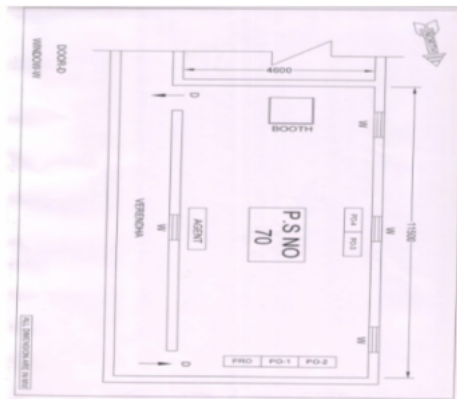

নির্বাচক নিবন্ধন আধিকারিকের স্বাক্ষর

Nazri Naksha

Google Map View

Polling Station Building Front View

Polling Station Front View

Cad View

Key MAP View

1 নাম : নাসেমা বিবি স্বামীর নাম: মাল্লান সেখ বাড়ির নং : n0012 বয়স : 42 লিঙ্গ : মহিলা	SIP1283167 ফটো উপলব্ধ	2 নাম : হাসিনা বিবি স্বামীর নাম: লালচাঁদ সেখ বাড়ির নং : n0013 বয়স : 38 লিঙ্গ : মহিলা	SIP1283183 ফটো উপলব্ধ	3 নাম : লালচাঁদ সেখ পিতার নাম: হারুন সেখ বাড়ির নং : n0013 বয়স : 37 লিঙ্গ : পুরুষ	SIP0275263 ফটো উপলব্ধ
4 নাম : সোনারুল মোল্লা পিতার নাম: আব্দুল মোল্লা বাড়ির নং : n0005 বয়স : 29 লিঙ্গ : পুরুষ	SIP1592518 ফটো উপলব্ধ	5 নাম : জুমেলা বিবি স্বামীর নাম: আবদুল মোল্লা বাড়ির নং : n0005 বয়স : 58 লিঙ্গ : মহিলা	GRY1396670 ফটো উপলব্ধ	6 নাম : আবদুল মোল্লা পিতার নাম: সান্তার মোল্লা বাড়ির নং : n0005 বয়স : 68 লিঙ্গ : পুরুষ	WB/08/066/189008 ফটো উপলব্ধ
7 নাম : পূর্ণিমা বিবি স্বামীর নাম: বাবু সেখ বাড়ির নং : n0009 বয়স : 34 লিঙ্গ : মহিলা	SIP1491349 ফটো উপলব্ধ	8 নাম : বাবু সেখ পিতার নাম: হারুন সেখ বাড়ির নং : n0009 বয়স : 35 লিঙ্গ : পুরুষ	SIP1182534 ফটো উপলব্ধ	9 নাম : আলেহার বিবি স্বামীর নাম: বাইতুল্লা সেখ বাড়ির নং : n0009 বয়স : 35 লিঙ্গ : মহিলা	SIP1283175 ফটো উপলব্ধ
10 নাম : বাইতুল্লা সেখ পিতার নাম: হারুন সেখ বাড়ির নং : n0009 বয়স : 40 লিঙ্গ : পুরুষ	SIP1182526 ফটো উপলব্ধ	11 নাম : দুর্বান বিবি স্বামীর নাম: হারুন সেখ বাড়ির নং : n0009 বয়স : 59 লিঙ্গ : মহিলা	WB/08/066/189014 ফটো উপলব্ধ	12 নাম : খাতেমা বিবি স্বামীর নাম: হাফেজুদ্দিন সেখ বাড়ির নং : n0007 বয়স : 37 লিঙ্গ : মহিলা	SIP1283159 ফটো উপলব্ধ
13 নাম : মদিনা বিবি স্বামীর নাম: ফাইজুদ্দিন সেখ বাড়ির নং : n0007 বয়স : 43 লিঙ্গ : মহিলা	SIP1378207 ফটো উপলব্ধ	14 নাম : হাফেজুদ্দিন সেখ পিতার নাম: রমজান সেখ বাড়ির নং : n0007 বয়স : 43 লিঙ্গ : পুরুষ	SIP1182740 ফটো উপলব্ধ	15 নাম : ফাইজুদ্দিন সেখ পিতার নাম: রমজান সেখ বাড়ির নং : n0007 বয়স : 54 লিঙ্গ : পুরুষ	WB/08/066/189018 ফটো উপলব্ধ
16 নাম : তেনী বিবি স্বামীর নাম: রমজান সেখ বাড়ির নং : n0007 বয়স : 63 লিঙ্গ : মহিলা	WB/08/066/189016 ফটো উপলব্ধ	17 নাম : রসিদা বিবি স্বামীর নাম: সোনারুল মোল্লা বাড়ির নং : n0005 বয়স : 26 লিঙ্গ : মহিলা	SIP1802651 ফটো উপলব্ধ	18 নাম : ববিতা বিবি স্বামীর নাম: জাহিরুল মোল্লা বাড়ির নং : এন0005 বয়স : 24 লিঙ্গ : মহিলা	SIP2190627 ফটো উপলব্ধ
19 নাম : সেলিনা বিবি স্বামীর নাম: সাইদুল সেখ বাড়ির নং : এন0255 বয়স : 34 লিঙ্গ : মহিলা	SIP1284512 ফটো উপলব্ধ	20 নাম : সাইদুল সেখ পিতার নাম: গোফুর সেখ বাড়ির নং : এন0255 বয়স : 37 লিঙ্গ : পুরুষ	SIP0287839 ফটো উপলব্ধ	21 নাম : মরজেনা বিবি স্বামীর নাম: সুকা সেখ বাড়ির নং : এন0043 বয়স : 44 লিঙ্গ : মহিলা	GRY2724078 ফটো উপলব্ধ
22 নাম : জাহিরুল মোল্লা পিতার নাম: আব্দুল মোল্লা বাড়ির নং : এন0005 বয়স : 26 লিঙ্গ : পুরুষ	SIP1904705 ফটো উপলব্ধ	23 নাম : ইয়াজুদ্দিন সেখ পিতার নাম: ফাইজুদ্দিন সেখ বাড়ির নং : এন0007 বয়স : 23 লিঙ্গ : পুরুষ	SIP2190643 ফটো উপলব্ধ	24 নাম : রোজিনা বেগম স্বামীর নাম: ইয়াজুদ্দিন সেখ বাড়ির নং : এন0007 বয়স : 25 লিঙ্গ : মহিলা	SIP2289932 ফটো উপলব্ধ
25 নাম : খুসি মদীন সেখ পিতার নাম: ফাইজুদ্দিন সেখ বাড়ির নং : এন0007 বয়স : 21 লিঙ্গ : পুরুষ	SIP2353969 ফটো উপলব্ধ	26 নাম : জলি খাতুন স্বামীর নাম: সুরোজ সেখ বাড়ির নং : এন0187 বয়স : 27 লিঙ্গ : মহিলা	SIP1899566 ফটো উপলব্ধ	27 নাম : রাজবানু খাতুন পিতার নাম: নয়ন সেখ বাড়ির নং : n0226 বয়স : 27 লিঙ্গ : মহিলা	SIP1722263 ফটো উপলব্ধ
28 নাম : মঞ্জু ঘোষ স্বামীর নাম: রামচন্দ্র ঘোষ বাড়ির নং : n0242 বয়স : 37 লিঙ্গ : মহিলা	SIP1490622 ফটো উপলব্ধ	29 নাম : সুজয় ঘোষ মায়ের নাম: জয়ারানী ঘোষ বাড়ির নং : n0147 বয়স : 26 লিঙ্গ : পুরুষ	SIP2093409 ফটো উপলব্ধ	30 নাম : তিলক ঘোষ পিতার নাম: দুকড়ি ঘোষ বাড়ির নং : n0018 বয়স : 53 লিঙ্গ : পুরুষ	SIP1572528 ফটো উপলব্ধ