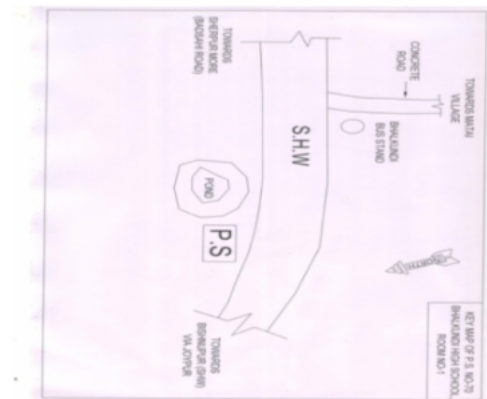

নির্বাচক নিবন্ধন আধিকারিকের স্বাক্ষর

Nazri Naksha

Google Map View

Polling Station Building Front View

Polling Station Front View

Cad View

Key MAP View

1 নাম : নাসেমা বিবি স্বামীর নাম: মাল্লান সেখ বাড়ির নং : n0012 বয়স : 42 লিঙ্গ : মহিলা	SIP1283167 ফটো উপলব্ধ	2 নাম : হাসিনা বিবি স্বামীর নাম: লালচাঁদ সেখ বাড়ির নং : n0013 বয়স : 38 লিঙ্গ : মহিলা	SIP1283183 ফটো উপলব্ধ	3 নাম : লালচাঁদ সেখ পিতার নাম: হারুন সেখ বাড়ির নং : n0013 বয়স : 37 লিঙ্গ : পুরুষ	SIP0275263 ফটো উপলব্ধ
4 নাম : সোনারুল মোল্লা পিতার নাম: আব্দুল মোল্লা বাড়ির নং : n0005 বয়স : 29 লিঙ্গ : পুরুষ	SIP1592518 ফটো উপলব্ধ	5 নাম : জুমেলা বিবি স্বামীর নাম: আবদুল মোল্লা বাড়ির নং : n0005 বয়স : 58 লিঙ্গ : মহিলা	GRY1396670 ফটো উপলব্ধ	6 নাম : আবদুল মোল্লা পিতার নাম: সান্তার মোল্লা বাড়ির নং : n0005 বয়স : 68 লিঙ্গ : পুরুষ	WB/08/066/189008 ফটো উপলব্ধ
7 নাম : পূর্ণিমা বিবি স্বামীর নাম: বাবু সেখ বাড়ির নং : n0009 বয়স : 34 লিঙ্গ : মহিলা	SIP1491349 ফটো উপলব্ধ	8 নাম : বাবু সেখ পিতার নাম: হারুন সেখ বাড়ির নং : n0009 বয়স : 35 লিঙ্গ : পুরুষ	SIP1182534 ফটো উপলব্ধ	9 নাম : আলেহার বিবি স্বামীর নাম: বাইতুল্লা সেখ বাড়ির নং : n0009 বয়স : 35 লিঙ্গ : মহিলা	SIP1283175 ফটো উপলব্ধ
10 নাম : বাইতুল্লা সেখ পিতার নাম: হারুন সেখ বাড়ির নং : n0009 বয়স : 40 লিঙ্গ : পুরুষ	SIP1182526 ফটো উপলব্ধ	11 নাম : দুর্বান বিবি স্বামীর নাম: হারুন সেখ বাড়ির নং : n0009 বয়স : 59 লিঙ্গ : মহিলা	WB/08/066/189014 ফটো উপলব্ধ	12 নাম : খাতেমা বিবি স্বামীর নাম: হাফেজুদ্দিন সেখ বাড়ির নং : n0007 বয়স : 37 লিঙ্গ : মহিলা	SIP1283159 ফটো উপলব্ধ
13 নাম : মদিনা বিবি স্বামীর নাম: ফাইজুদ্দিন সেখ বাড়ির নং : n0007 বয়স : 43 লিঙ্গ : মহিলা	SIP1378207 ফটো উপলব্ধ	14 নাম : হাফেজুদ্দিন সেখ পিতার নাম: রমজান সেখ বাড়ির নং : n0007 বয়স : 43 লিঙ্গ : পুরুষ	SIP1182740 ফটো উপলব্ধ	15 নাম : ফাইজুদ্দিন সেখ পিতার নাম: রমজান সেখ বাড়ির নং : n0007 বয়স : 54 লিঙ্গ : পুরুষ	WB/08/066/189018 ফটো উপলব্ধ
16 নাম : তেনী বিবি স্বামীর নাম: রমজান সেখ বাড়ির নং : n0007 বয়স : 63 লিঙ্গ : মহিলা	WB/08/066/189016 ফটো উপলব্ধ	17 নাম : রসিদা বিবি স্বামীর নাম: সোনারুল মোল্লা বাড়ির নং : n0005 বয়স : 26 লিঙ্গ : মহিলা	SIP1802651 ফটো উপলব্ধ	18 নাম : ববিতা বিবি স্বামীর নাম: জাহিরুল মোল্লা বাড়ির নং : এন0005 বয়স : 24 লিঙ্গ : মহিলা	SIP2190627 ফটো উপলব্ধ
19 নাম : সেলিনা বিবি স্বামীর নাম: সাইদুল সেখ বাড়ির নং : এন0255 বয়স : 34 লিঙ্গ : মহিলা	SIP1284512 ফটো উপলব্ধ	20 নাম : সাইদুল সেখ পিতার নাম: গোফুর সেখ বাড়ির নং : এন0255 বয়স : 37 লিঙ্গ : পুরুষ	SIP0287839 ফটো উপলব্ধ	21 নাম : মরজেনা বিবি স্বামীর নাম: সুকা সেখ বাড়ির নং : এন0043 বয়স : 44 লিঙ্গ : মহিলা	GRY2724078 ফটো উপলব্ধ
22 নাম : জাহিরুল মোল্লা পিতার নাম: আব্দুল মোল্লা বাড়ির নং : এন0005 বয়স : 26 লিঙ্গ : পুরুষ	SIP1904705 ফটো উপলব্ধ	23 নাম : ইয়াজুদ্দিন সেখ পিতার নাম: ফাইজুদ্দিন সেখ বাড়ির নং : এন0007 বয়স : 23 লিঙ্গ : পুরুষ	SIP2190643 ফটো উপলব্ধ	24 নাম : রোজিনা বেগম স্বামীর নাম: ইয়াজুদ্দিন সেখ বাড়ির নং : এন0007 বয়স : 25 লিঙ্গ : মহিলা	SIP2289932 ফটো উপলব্ধ
25 নাম : খুসি মদীন সেখ পিতার নাম: ফাইজুদ্দিন সেখ বাড়ির নং : এন0007 বয়স : 21 লিঙ্গ : পুরুষ	SIP2353969 ফটো উপলব্ধ	26 নাম : জলি খাতুন স্বামীর নাম: সুরোজ সেখ বাড়ির নং : এন0187 বয়স : 27 লিঙ্গ : মহিলা	SIP1899566 ফটো উপলব্ধ	27 নাম : রাজবানু খাতুন পিতার নাম: নয়ন সেখ বাড়ির নং : n0226 বয়স : 27 লিঙ্গ : মহিলা	SIP1722263 ফটো উপলব্ধ
28 নাম : মঞ্জু ঘোষ স্বামীর নাম: রামচন্দ্র ঘোষ বাড়ির নং : n0242 বয়স : 37 লিঙ্গ : মহিলা	SIP1490622 ফটো উপলব্ধ	29 নাম : সুজয় ঘোষ মায়ের নাম: জয়ারানী ঘোষ বাড়ির নং : n0147 বয়স : 26 লিঙ্গ : পুরুষ	SIP2093409 ফটো উপলব্ধ	30 নাম : তিলক ঘোষ পিতার নাম: দুকড়ি ঘোষ বাড়ির নং : n0018 বয়স : 53 লিঙ্গ : পুরুষ	SIP1572528 ফটো উপলব্ধ