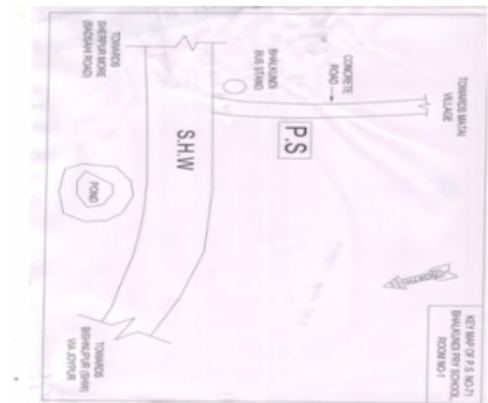

নির্বাচক নিবন্ধন আধিকারিকের স্বাক্ষর

Nazri Naksha

Google Map View

Polling Station Building Front View

Polling Station Front View

Cad View

Key MAP View

1 নাম : বিধান চন্দ্র মায়ের নাম: বিজয়া চন্দ্র বাড়ির নং : n0048 বয়স : 40 লিঙ্গ : পুরুষ	GRY2573152 ফটো উপলব্ধ	2 নাম : সুকলা দত্ত স্বামীর নাম: বিধান চন্দ্র দত্ত বাড়ির নং : n0048 বয়স : 35 লিঙ্গ : মহিলা	SIP1378801 ফটো উপলব্ধ	3 নাম : আলমগীর সেখ মায়ের নাম: সামসুন বিবি বাড়ির নং : n0034 বয়স : 40 লিঙ্গ : পুরুষ	GRY2573145 ফটো উপলব্ধ
4 নাম : সামসুন বেওয়া স্বামীর নাম: হানিফ সেখ বাড়ির নং : n0034 বয়স : 62 লিঙ্গ : মহিলা	WB/08/066/189421 ফটো উপলব্ধ	5 নাম : নারগিস খাতুন স্বামীর নাম: মুনকির সেখ বাড়ির নং : n0230 বয়স : 33 লিঙ্গ : মহিলা	SIP1283829 ফটো উপলব্ধ	6 নাম : জহরুল সেখ পিতার নাম: নুরু সেখ বাড়ির নং : n0081 বয়স : 31 লিঙ্গ : পুরুষ	SIP1378835 ফটো উপলব্ধ
7 নাম : বুরি বিবি স্বামীর নাম: শান্ত সেখ বাড়ির নং : n0081 বয়স : 33 লিঙ্গ : মহিলা	SIP1182989 ফটো উপলব্ধ	8 নাম : শান্ত সেখ পিতার নাম: নুরু সেখ বাড়ির নং : n0081 বয়স : 41 লিঙ্গ : পুরুষ	SIP1066729 ফটো উপলব্ধ	9 নাম : আনুয়ারা বিবি স্বামীর নাম: পান্ত সেখ বাড়ির নং : n0081 বয়স : 36 লিঙ্গ : মহিলা	SIP1066745 ফটো উপলব্ধ
10 নাম : পান্ত সেখ পিতার নাম: নুরু সেখ বাড়ির নং : n0081 বয়স : 52 লিঙ্গ : পুরুষ	GRY1394899 ফটো উপলব্ধ	11 নাম : বাসুরা বিবি স্বামীর নাম: নুরু সেখ বাড়ির নং : n0081 বয়স : 72 লিঙ্গ : মহিলা	WB/08/066/189461 ফটো উপলব্ধ	12 নাম : আরেফা খাতুন স্বামীর নাম: আল্লারাখা সেখ বাড়ির নং : n0023 বয়স : 34 লিঙ্গ : মহিলা	SIP1378710 ফটো উপলব্ধ
13 নাম : মেনু বেওয়া পিতার নাম: তোবরেজ সেখ বাড়ির নং : n0023 বয়স : 66 লিঙ্গ : মহিলা	SIP2477800 ফটো উপলব্ধ	14 নাম : খুর্শিদা বিবি স্বামীর নাম: সের ইসলাম সেখ বাড়ির নং : n0022 বয়স : 34 লিঙ্গ : মহিলা	SIP1066836 ফটো উপলব্ধ	15 নাম : সের ইসলাম সেখ পিতার নাম: নবেদ সেখ বাড়ির নং : n0022 বয়স : 39 লিঙ্গ : পুরুষ	SIP1066919 ফটো উপলব্ধ
16 নাম : চেমিলিবিবি স্বামীর নাম: নুরইসলাম সেখ বাড়ির নং : n0022 বয়স : 49 লিঙ্গ : মহিলা	GRY1394741 ফটো উপলব্ধ	17 নাম : নুরইসলাম সেখ পিতার নাম: নবেদ সেখ বাড়ির নং : n0022 বয়স : 51 লিঙ্গ : পুরুষ	WB/08/066/189384 ফটো উপলব্ধ	18 নাম : তানজেরাবিবি স্বামীর নাম: নবেদ সেখ বাড়ির নং : n0022 বয়স : 71 লিঙ্গ : মহিলা	SIP1924141 ফটো উপলব্ধ
19 নাম : সাবির সেখ পিতার নাম: মজিবর সেখ বাড়ির নং : n0025 বয়স : 30 লিঙ্গ : পুরুষ	SIP1491596 ফটো উপলব্ধ	20 নাম : রেকসোনা খাতুন পিতার নাম: দুবরেজ সেখ বাড়ির নং : n0025 বয়স : 46 লিঙ্গ : মহিলা	SIP1183011 ফটো উপলব্ধ	21 নাম : হাসিবা বিবি স্বামীর নাম: কাজেম সেখ বাড়ির নং : n0025 বয়স : 45 লিঙ্গ : মহিলা	GRY1394790 ফটো উপলব্ধ
22 নাম : কাজেম সেখ পিতার নাম: দুবরেজ সেখ বাড়ির নং : n0025 বয়স : 51 লিঙ্গ : পুরুষ	SIP2470714 ফটো উপলব্ধ	23 নাম : ফতেমা বিবি স্বামীর নাম: দুবরেজ সেখ বাড়ির নং : n0025 বয়স : 79 লিঙ্গ : মহিলা	SIP2423127 ফটো উপলব্ধ	24 নাম : আজমিরা সুলতানা স্বামীর নাম: আমির সেখ বাড়ির নং : 0049 বয়স : 26 লিঙ্গ : মহিলা	SIP1803055 ফটো উপলব্ধ
25 নাম : জুলেখা বিবি পিতার নাম: নোবেদ সেখ বাড়ির নং : n0022 বয়স : 46 লিঙ্গ : মহিলা	SIP1661404 ফটো উপলব্ধ	26 নাম : মালেকা খাতুন স্বামীর নাম: আলমগীর সেখ বাড়ির নং : n0034 বয়স : 38 লিঙ্গ : মহিলা	GRY2573137 ফটো উপলব্ধ	27 নাম : আনার কলি বিবি স্বামীর নাম: মহাসিন সেখ বাড়ির নং : n0062 বয়স : 31 লিঙ্গ : মহিলা	SIP1491729 ফটো উপলব্ধ
28 নাম : আবুল কাশেম মায়ের নাম: জুলেখা বিবি বাড়ির নং : এন0022 বয়স : 25 লিঙ্গ : পুরুষ	SIP2188951 ফটো উপলব্ধ	29 নাম : রহিমা খাতুন স্বামীর নাম: রফিকুল সেখ বাড়ির নং : এন0079 বয়স : 28 লিঙ্গ : মহিলা	SIP1837467 ফটো উপলব্ধ	30 নাম : সাহিল সেখ পিতার নাম: কাজেম সেখ বাড়ির নং : এন0025 বয়স : 23 লিঙ্গ : পুরুষ	SIP2291649 ফটো উপলব্ধ