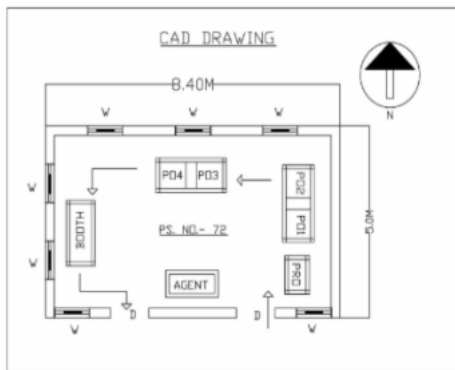

নির্বাচক নিবন্ধন আধিকারিকের স্বাক্ষর

Nazri Naksha

Google Map View

Polling Station Building Front View

Polling Station Front View

Cad View

Key MAP View

1 নাম : সেখ গাফফার আলী পিতার নাম: সেখ চমৎকার আলী বাড়ির নং : n0067 বয়স : 62 লিঙ্গ : পুরুষ ফটো উপলব্ধ	WB/08/066/141653	2 নাম : আমেনা বিবি স্বামীর নাম: আজফার রহমান বাড়ির নং : n0067 বয়স : 32 লিঙ্গ : মহিলা ফটো উপলব্ধ	SIP1492073	3 নাম : আজফার রহমান মায়ের নাম: গোলেস্তন বিবি বাড়ির নং : n0067 বয়স : 36 লিঙ্গ : পুরুষ ফটো উপলব্ধ	SIP1067297
4 নাম : গোলেস্তন বিবি স্বামীর নাম: সেখ চমৎকার আলী বাড়ির নং : n0067 বয়স : 66 লিঙ্গ : মহিলা ফটো উপলব্ধ	WB/08/066/141649	5 নাম : লালবাহার সেখ পিতার নাম: ইসোফ সেখ বাড়ির নং : n0053 বয়স : 38 লিঙ্গ : পুরুষ ফটো উপলব্ধ	GRY2577179	6 নাম : মুনজেলা বিবি স্বামীর নাম: লালবাহার সেখ বাড়ির নং : n0053 বয়স : 39 লিঙ্গ : মহিলা ফটো উপলব্ধ	SIP1183359
7 নাম : প্রতীক সরকার পিতার নাম: অশোক কুমার সরকার বাড়ির নং : n0062 বয়স : 30 লিঙ্গ : পুরুষ ফটো উপলব্ধ	SIP1492164	8 নাম : নাজেমা বিবি স্বামীর নাম: রশিদ মোল্লা বাড়ির নং : n0062 বয়স : 31 লিঙ্গ : মহিলা ফটো উপলব্ধ	HQS2624161	9 নাম : আব্দুস সামাদ মোল্লা পিতার নাম: রশিদ মোল্লা বাড়ির নং : n0062 বয়স : 59 লিঙ্গ : পুরুষ ফটো উপলব্ধ	GRY2364537
10 নাম : মহিদুল মোল্লা পিতার নাম: আব্দুস সামাদ মোল্লা বাড়ির নং : n0062 বয়স : 33 লিঙ্গ : পুরুষ ফটো উপলব্ধ	SIP1379015	11 নাম : মহিদুল মোল্লা পিতার নাম: আব্দুস সামাদ মোল্লা বাড়ির নং : n0062 বয়স : 31 লিঙ্গ : পুরুষ ফটো উপলব্ধ	SIP1379007	12 নাম : সাহিনা বিবি স্বামীর নাম: মহিদুল মোল্লা বাড়ির নং : n0062 বয়স : 28 লিঙ্গ : মহিলা ফটো উপলব্ধ	SIP1661602
13 নাম : মালতী মার্জিত স্বামীর নাম: খুদ মার্জিত বাড়ির নং : n0160 বয়স : 36 লিঙ্গ : মহিলা ফটো উপলব্ধ	SIP1184118	14 নাম : শরিফ মোল্লা মায়ের নাম: আব্দুস সামাদ মোল্লা বাড়ির নং : N0062 বয়স : 26 লিঙ্গ : পুরুষ ফটো উপলব্ধ	SIP1903079	15 নাম : নুর হাসিলা বিবি স্বামীর নাম: আলতামাস কেবির সেখ বাড়ির নং : n0066 বয়স : 42 লিঙ্গ : মহিলা ফটো উপলব্ধ	GRY2450831
16 নাম : তপ্তি সরকার স্বামীর নাম: প্রতীক সরকার বাড়ির নং : n0062 বয়স : 29 লিঙ্গ : মহিলা ফটো উপলব্ধ	SIP1593227	17 নাম : ফিরদোসী বিবি স্বামীর নাম: আব্দুস সামাদ মোল্লা বাড়ির নং : n0062 বয়স : 53 লিঙ্গ : মহিলা ফটো উপলব্ধ	SIP2100154	18 নাম : রাবিউল ইসলাম পিতার নাম: কাজেম আলি বাড়ির নং : এন0034 বয়স : 23 লিঙ্গ : পুরুষ ফটো উপলব্ধ	SIP2354272
19 নাম : কাজেম আলি পিতার নাম: আনারস সেখ বাড়ির নং : n0034 বয়স : 70 লিঙ্গ : পুরুষ ফটো উপলব্ধ	GRY2364552	20 নাম : মল্লিকা খাতুন পিতার নাম: কাজেম আলি বাড়ির নং : এন0034 বয়স : 21 লিঙ্গ : মহিলা ফটো উপলব্ধ	SIP2354330	21 নাম : লাতেখলেফা বিবি স্বামীর নাম: কাজেম আলি বাড়ির নং : n0034 বয়স : 52 লিঙ্গ : মহিলা ফটো উপলব্ধ	GRY2364560
22 নাম : জিতা খাতুন পিতার নাম: সুরোজ সেখ বাড়ির নং : এন0055 বয়স : 26 লিঙ্গ : মহিলা ফটো উপলব্ধ	SIP2154920	23 নাম : জার্মিনা খাতুন পিতার নাম: কাজেম আলী বাড়ির নং : N0001 বয়স : 25 লিঙ্গ : মহিলা ফটো উপলব্ধ	SIP1902188	24 নাম : সাবিনা ইয়াসমিন পিতার নাম: কাজেম আলি বাড়ির নং : n0169 বয়স : 27 লিঙ্গ : মহিলা ফটো উপলব্ধ	SIP1722545
25 নাম : আমিনা খাতুন পিতার নাম: জয়নাল সেখ বাড়ির নং : 0055 বয়স : 26 লিঙ্গ : মহিলা ফটো উপলব্ধ	SIP1827260	26 নাম : তানজিলা খাতুন স্বামীর নাম: হাসিমুদ্দিন শেখ বাড়ির নং : এন0084 বয়স : 26 লিঙ্গ : মহিলা ফটো উপলব্ধ	SIP2153088	27 নাম : আয়েশা খাতুন স্বামীর নাম: সুমন সেখ বাড়ির নং : এন0144 বয়স : 24 লিঙ্গ : মহিলা ফটো উপলব্ধ	SIP2133395
28 নাম : সেবিনা খাতুন স্বামীর নাম: সূটন সেখ বাড়ির নং : এন0069 বয়স : 23 লিঙ্গ : মহিলা ফটো উপলব্ধ	SIP2153005	29 নাম : সাবিনা খাতুন স্বামীর নাম: চয়নতারা সেখ বাড়ির নং : এন0115 বয়স : 22 লিঙ্গ : মহিলা ফটো উপলব্ধ	SIP2268282	30 নাম : রূপালী খাতুন পিতার নাম: সেইমদ্দিন সেখ বাড়ির নং : এন0144 বয়স : 23 লিঙ্গ : মহিলা ফটো উপলব্ধ	SIP2268068