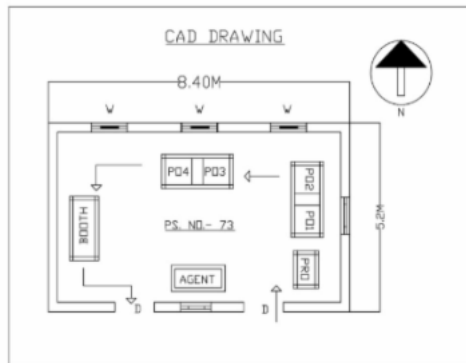

নির্বাচক নিবন্ধন আধিকারিকের স্বাক্ষর

Nazri Naksha

Google Map View

Polling Station Building Front View

Polling Station Front View

Cad View

Key MAP View

1 নাম : ফুলসুরা বিবি স্বামীর নাম: সামসের সেখ বাড়ির নং : n0065 বয়স : 58 লিঙ্গ : মহিলা	WB/08/066/225517	2 নাম : সখিনা বিবি স্বামীর নাম: জামিরুদ্দিন সেখ বাড়ির নং : n0065 বয়স : 36 লিঙ্গ : মহিলা	SIP1183797	3 নাম : জামিরুদ্দিন সেখ পিতার নাম: জাবিরুল্লা সেখ বাড়ির নং : n0065 বয়স : 44 লিঙ্গ : পুরুষ	SIP1067636
4 নাম : সফিরু দিন সেখ পিতার নাম: জাবিরুল্লা সেখ বাড়ির নং : n0065 বয়স : 39 লিঙ্গ : পুরুষ	GRY2830388	5 নাম : মনিরুল সেখ পিতার নাম: জাবিরুল্লা সেখ বাড়ির নং : n0065 বয়স : 40 লিঙ্গ : পুরুষ	GRY2577450	6 নাম : মুসলেম সেখ পিতার নাম: জাবিরুল্লা সেখ বাড়ির নং : n0065 বয়স : 52 লিঙ্গ : পুরুষ	WB/08/066/225515
7 নাম : রেজিনা বিবি স্বামীর নাম: ইমাম সেখ বাড়ির নং : n0059 বয়স : 40 লিঙ্গ : মহিলা	GRY2577351	8 নাম : ইমাম সেখ পিতার নাম: হায়দার সেখ বাড়ির নং : n0059 বয়স : 45 লিঙ্গ : পুরুষ	GRY1397504	9 নাম : রেবিনা বিবি স্বামীর নাম: মেরাজুদ্দিন সেখ বাড়ির নং : n0002 বয়স : 43 লিঙ্গ : মহিলা	GRY2365351
10 নাম : জসিমুদ্দিন সেখ পিতার নাম: জাবিরুল্লা সেখ বাড়ির নং : n0002 বয়স : 44 লিঙ্গ : পুরুষ	GRY2019206	11 নাম : সেজামোল সেখ পিতার নাম: নকীর সেখ বাড়ির নং : n0011 বয়স : 40 লিঙ্গ : পুরুষ	GRY2577500	12 নাম : কেতেবান বেওয়া স্বামীর নাম: হায়দার সেখ বাড়ির নং : n0059 বয়স : 75 লিঙ্গ : মহিলা	GRY2019222
13 নাম : এলাহি সেখ পিতার নাম: হায়দার সেখ বাড়ির নং : n0059 বয়স : 59 লিঙ্গ : পুরুষ	SIP1953884	14 নাম : দিলবার হোসেন পিতার নাম: গোলাম রসুল মন্ডল বাড়ির নং : n0164 বয়স : 35 লিঙ্গ : পুরুষ	SIP1183540	15 নাম : জোসেমা বিবি স্বামীর নাম: বানীইসরাইল বাড়ির নং : n0048 বয়স : 57 লিঙ্গ : মহিলা	WB/08/066/225483
16 নাম : নুরম্বেহারবিবি সেখ স্বামীর নাম: রেমানিক সেখ বাড়ির নং : n0048 বয়স : 56 লিঙ্গ : মহিলা	WB/08/066/225484	17 নাম : লালচাঁদ সেখ পিতার নাম: রেমানিক সেখ বাড়ির নং : n0048 বয়স : 35 লিঙ্গ : পুরুষ	SIP1183789	18 নাম : সাহিলা বিবি স্বামীর নাম: লালচাঁদ সেখ বাড়ির নং : n0048 বয়স : 34 লিঙ্গ : মহিলা	SIP1492610
19 নাম : নাজবুল সেখ পিতার নাম: রেমানিক চাঁদ সেখ বাড়ির নং : n0048 বয়স : 31 লিঙ্গ : পুরুষ	SIP1492438	20 নাম : ইসলাম সেখ পিতার নাম: জাবিরুল্লা সেখ বাড়ির নং : n0065 বয়স : 55 লিঙ্গ : পুরুষ	SIP1969203	21 নাম : কমলা বিবি স্বামীর নাম: জোসিমুদ্দিন সেখ বাড়ির নং : n0065 বয়স : 46 লিঙ্গ : মহিলা	GRY1398254
22 নাম : নারগিস বিবি স্বামীর নাম: রেমানিক সেখ বাড়ির নং : n0065 বয়স : 38 লিঙ্গ : মহিলা	SIP1284561	23 নাম : লাভলি খাতুন স্বামীর নাম: সাগর আলি বাড়ির নং : n0059 বয়স : 24 লিঙ্গ : মহিলা	SIP2125474	24 নাম : আঙ্গুর সেখ পিতার নাম: কালাম সেখ বাড়ির নং : n0156 বয়স : 34 লিঙ্গ : পুরুষ	SIP1183532
25 নাম : সাগর সেখ পিতার নাম: হায়দার সেখ বাড়ির নং : n0059 বয়স : 34 লিঙ্গ : পুরুষ	SIP1379338	26 নাম : রেজিনা বিবি স্বামীর নাম: এলাহি সেখ বাড়ির নং : n0059 বয়স : 43 লিঙ্গ : মহিলা	WB/08/066/225512	27 নাম : কিরন সেখ পিতার নাম: এলাহী সেখ বাড়ির নং : n0059 বয়স : 32 লিঙ্গ : পুরুষ	SIP1284645
28 নাম : লালপান খাতুন পিতার নাম: মুসলেম সেখ বাড়ির নং : n0065 বয়স : 29 লিঙ্গ : মহিলা	SIP1661750	29 নাম : মহাবীর সেখ পিতার নাম: মুসলেম সেখ বাড়ির নং : n0065 বয়স : 28 লিঙ্গ : পুরুষ	SIP1661792	30 নাম : আবিলা বিবি স্বামীর নাম: জসিমুদ্দিন বাড়ির নং : এন0002 বয়স : 53 লিঙ্গ : মহিলা	WB/08/066/192195