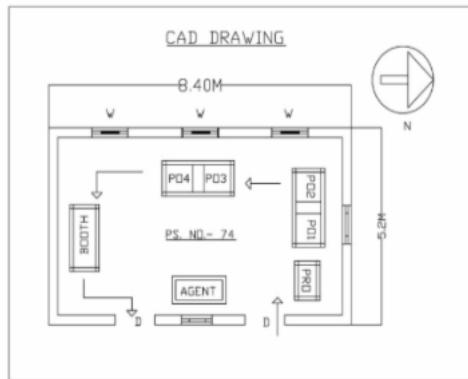

নির্বাচক নিবন্ধন আধিকারিকের স্বাক্ষর

Nazri Naksha

Google Map View

Polling Station Building Front View

Polling Station Front View

Cad View

Key MAP View

1 নাম : আবু হোসেন পিতার নাম: ইবাই সেখ বাড়ির নং : n0002 বয়স : 66 লিঙ্গ : পুরুষ	SIP0293183 ফটো উপলব্ধ	2 নাম : মাঝিয়া বিবি স্বামীর নাম: আবু হোসেন বাড়ির নং : n0002 বয়স : 61 লিঙ্গ : মহিলা	SIP1067800 ফটো উপলব্ধ	3 নাম : সুরোজ সেখ পিতার নাম: আবু হোসেন বাড়ির নং : n0002 বয়স : 41 লিঙ্গ : পুরুষ	SIP1184522 ফটো উপলব্ধ
4 নাম : ফিরোজ খাঁন পিতার নাম: কোরবান খাঁন বাড়ির নং : n0056 বয়স : 35 লিঙ্গ : পুরুষ	SIP1184753 ফটো উপলব্ধ	5 নাম : সেলিমা বিবি স্বামীর নাম: কোরবান খাঁ বাড়ির নং : n0056 বয়স : 54 লিঙ্গ : মহিলা	GRY2360162 ফটো উপলব্ধ	6 নাম : সাকিবা বিবি স্বামীর নাম: সান্তা সেখ বাড়ির নং : n0052 বয়স : 34 লিঙ্গ : মহিলা	SIP1184662 ফটো উপলব্ধ
7 নাম : শামসুন্নেহার স্বামীর নাম: শামসুল আলম বাড়ির নং : n0052 বয়স : 68 লিঙ্গ : মহিলা	WB/08/066/219267 ফটো উপলব্ধ	8 নাম : সারিফুল ইসলাম পিতার নাম: আশরাফুল ইসলাম বাড়ির নং : n0050 বয়স : 30 লিঙ্গ : পুরুষ	SIP1593755 ফটো উপলব্ধ	9 নাম : মেসেলা বেওয়া স্বামীর নাম: মনোহর বাড়ির নং : n0050 বয়স : 81 লিঙ্গ : মহিলা	WB/08/066/219255 ফটো উপলব্ধ
10 নাম : মেমরানী বিবি স্বামীর নাম: হাসিবর বাড়ির নং : n0045 বয়স : 51 লিঙ্গ : মহিলা	GRY2359909 ফটো উপলব্ধ	11 নাম : হাসিবর হাকিম পিতার নাম: হাশমত হাকিম বাড়ির নং : n0045 বয়স : 57 লিঙ্গ : পুরুষ	SIP2468445 ফটো উপলব্ধ	12 নাম : আঙ্গুরা বিবি স্বামীর নাম: হাকিমমেরাজ বাড়ির নং : n0043 বয়স : 58 লিঙ্গ : মহিলা	GRY2359669 ফটো উপলব্ধ
13 নাম : হাকিম মেরাজ পিতার নাম: সাইফোদ্দিন বাড়ির নং : n0043 বয়স : 61 লিঙ্গ : পুরুষ	WB/08/066/219249 ফটো উপলব্ধ	14 নাম : শান্তনা খাতুন পিতার নাম: আরব হাকিম বাড়ির নং : n0047 বয়স : 39 লিঙ্গ : মহিলা	GRY2576312 ফটো উপলব্ধ	15 নাম : ডালিমা বিবি স্বামীর নাম: আরব হাকিম বাড়ির নং : n0047 বয়স : 61 লিঙ্গ : মহিলা	GRY1421494 ফটো উপলব্ধ
16 নাম : জিয়ারুল সেখ পিতার নাম: ইমানি সেখ বাড়ির নং : n0098 বয়স : 32 লিঙ্গ : পুরুষ	SIP1662287 ফটো উপলব্ধ	17 নাম : মদিনা বেগম স্বামীর নাম: আরোজ সেখ বাড়ির নং : n0002 বয়স : 30 লিঙ্গ : মহিলা	SIP1662253 ফটো উপলব্ধ	18 নাম : আরফা বিবি স্বামীর নাম: ইয়সিন হাকিম বাড়ির নং : n0119 বয়স : 28 লিঙ্গ : মহিলা	SIP1662220 ফটো উপলব্ধ
19 নাম : সুজালি বিবি স্বামীর নাম: আশারুল সেখ বাড়ির নং : n0098 বয়স : 28 লিঙ্গ : মহিলা	SIP1662212 ফটো উপলব্ধ	20 নাম : নূরমহম্মদ সেখ পিতার নাম: রওসোন সেখ বাড়ির নং : n0019 বয়স : 29 লিঙ্গ : পুরুষ	SIP1662121 ফটো উপলব্ধ	21 নাম : .কলিমুদ্দিন .সেখ পিতার নাম: মোজাম্মেল .সেখ বাড়ির নং : n0079 বয়স : 29 লিঙ্গ : পুরুষ	SIP1662113 ফটো উপলব্ধ
22 নাম : আজান্নারা বিবি স্বামীর নাম: জসিম হাকিম বাড়ির নং : n0093 বয়স : 36 লিঙ্গ : মহিলা	SIP1662048 ফটো উপলব্ধ	23 নাম : বাসার হাকিম পিতার নাম: আব্দুর রহমান বাড়ির নং : n0107 বয়স : 69 লিঙ্গ : পুরুষ	SIP0291260 ফটো উপলব্ধ	24 নাম : আমির আলি পিতার নাম: ইয়াকুব সেখ বাড়ির নং : n0140 বয়স : 70 লিঙ্গ : পুরুষ	GRY2358455 ফটো উপলব্ধ
25 নাম : রহমোতুল্লা হাকিম পিতার নাম: রহমবারী হাকিম বাড়ির নং : n0121 বয়স : 72 লিঙ্গ : পুরুষ	GRY2012789 ফটো উপলব্ধ	26 নাম : উম্মেতুন বিবি স্বামীর নাম: হাকিম সেরফা বাড়ির নং : n0099 বয়স : 71 লিঙ্গ : মহিলা	GRY1418813 ফটো উপলব্ধ	27 নাম : হজরত সেখ পিতার নাম: নূর ইসলাম সেখ বাড়ির নং : n0098 বয়স : 34 লিঙ্গ : পুরুষ	SIP1184464 ফটো উপলব্ধ
28 নাম : আলমীরা বিবি স্বামীর নাম: খোকন সেখ বাড়ির নং : n0098 বয়স : 47 লিঙ্গ : মহিলা	GRY2358646 ফটো উপলব্ধ	29 নাম : খোকন সেখ পিতার নাম: আসগার সেখ বাড়ির নং : n0098 বয়স : 47 লিঙ্গ : পুরুষ	GRY2358653 ফটো উপলব্ধ	30 নাম : জাহানারা বিবি স্বামীর নাম: নূরইসলাম বাড়ির নং : n0098 বয়স : 51 লিঙ্গ : মহিলা	GRY2358638 ফটো উপলব্ধ