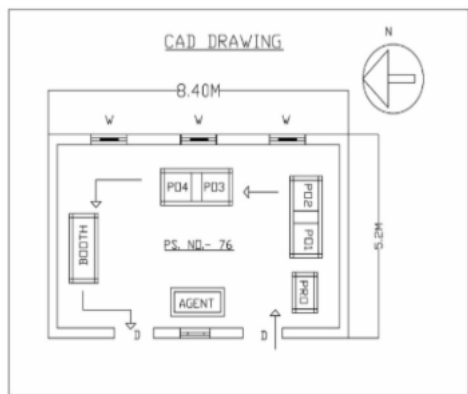

নির্বাচক নিবন্ধন আধিকারিকের স্বাক্ষর

Nazri Naksha

Google Map View

Polling Station Building Front View

Polling Station Front View

Cad View

Key MAP View

|  |                                |   |                          |   |                          |
|--|--------------------------------|---|--------------------------|---|--------------------------|
| 1<br>নাম : হেনা বিবি<br>স্বামীর নাম: হুমায়ন কবির<br>বাড়ির নং : n0032<br>বয়স : 32 লিঙ্গ : মহিলা        | SIP1285220<br>ফটো উপলব্ধ       | 2<br>নাম : হুমায়ন কবির<br>পিতার নাম: নকির সেখ<br>বাড়ির নং : n0032<br>বয়স : 38 লিঙ্গ : পুরুষ              | GRY2723690<br>ফটো উপলব্ধ | 3<br>নাম : নাসিমা বিবি<br>স্বামীর নাম: আলমগীর সেখ<br>বাড়ির নং : n0032<br>বয়স : 36 লিঙ্গ : মহিলা     | SIP1068709<br>ফটো উপলব্ধ |
| 4<br>নাম : আমিনাল হক<br>পিতার নাম: আবুরেজা<br>বাড়ির নং : n0111<br>বয়স : 61 লিঙ্গ : পুরুষ               | GRY1418342<br>ফটো উপলব্ধ       | 5<br>নাম : আমিনা বেগম<br>স্বামীর নাম: আমিনাল হক<br>বাড়ির নং : n0110<br>বয়স : 48 লিঙ্গ : মহিলা             | GRY1418607<br>ফটো উপলব্ধ | 6<br>নাম : মামনি বিবি<br>স্বামীর নাম: লাল মহঃ সেখ<br>বাড়ির নং : n0048<br>বয়স : 32 লিঙ্গ : মহিলা     | SIP1381557<br>ফটো উপলব্ধ |
| 7<br>নাম : আসরাফুল সেখ<br>পিতার নাম: সালে মহম্মদ সেখ<br>বাড়ির নং : n0048<br>বয়স : 36 লিঙ্গ : পুরুষ     | SIP1254408<br>ফটো উপলব্ধ       | 8<br>নাম : রেবিনা বিবি<br>স্বামীর নাম: আদর সেখ<br>বাড়ির নং : n0027<br>বয়স : 38 লিঙ্গ : মহিলা              | GRY2727097<br>ফটো উপলব্ধ | 9<br>নাম : আদর সেখ<br>পিতার নাম: মজেরফর<br>বাড়ির নং : n0027<br>বয়স : 39 লিঙ্গ : পুরুষ               | GRY2576742<br>ফটো উপলব্ধ |
| 10<br>নাম : ফরিদা বেগম সেখ<br>স্বামীর নাম: বাসার সেখ<br>বাড়ির নং : n0027<br>বয়স : 59 লিঙ্গ : মহিলা     | WB/08/066/222141<br>ফটো উপলব্ধ | 11<br>নাম : সোবেরা বেওয়া<br>স্বামীর নাম: মোজেরফর সেখ<br>বাড়ির নং : n0027<br>বয়স : 73 লিঙ্গ : মহিলা       | GRY2015675<br>ফটো উপলব্ধ | 12<br>নাম : সাদের আলম সেখ<br>পিতার নাম: আব্দুর রসিদ<br>বাড়ির নং : n0020<br>বয়স : 55 লিঙ্গ : পুরুষ   | SIP0294835<br>ফটো উপলব্ধ |
| 13<br>নাম : নেসাফুন বিবি<br>স্বামীর নাম: আব্দুর রসিদ সেখ<br>বাড়ির নং : n0020<br>বয়স : 73 লিঙ্গ : মহিলা | GRY1420322<br>ফটো উপলব্ধ       | 14<br>নাম : কবিতা খাতুন<br>স্বামীর নাম: নাজিম সেখ<br>বাড়ির নং : n0186<br>বয়স : 37 লিঙ্গ : মহিলা           | GRY2722932<br>ফটো উপলব্ধ | 15<br>নাম : রাখি খাতুন<br>পিতার নাম: আলফাজ সেখ<br>বাড়ির নং : n0022<br>বয়স : 28 লিঙ্গ : মহিলা        | SIP1662659<br>ফটো উপলব্ধ |
| 16<br>নাম : তাজ মহম্মদ সেখ<br>পিতার নাম: সেল মোহম্মদ সেখ<br>বাড়ির নং : n0048<br>বয়স : 38 লিঙ্গ : পুরুষ | GRY2576866<br>ফটো উপলব্ধ       | 17<br>নাম : মেরিনা বিবি<br>স্বামীর নাম: আলফাজ সেখ<br>বাড়ির নং : n0022<br>বয়স : 62 লিঙ্গ : মহিলা           | SIP1919596<br>ফটো উপলব্ধ | 18<br>নাম : ফিরোজ উদ্দিন সেখ<br>পিতার নাম: উমার ওসমান<br>বাড়ির নং : N0013<br>বয়স : 35 লিঙ্গ : পুরুষ | SIP1002955<br>ফটো উপলব্ধ |
| 19<br>নাম : ওয়াশিফ সেখ<br>পিতার নাম: আবুল বাসার সেখ<br>বাড়ির নং : n0011<br>বয়স : 31 লিঙ্গ : পুরুষ     | SIP1381094<br>ফটো উপলব্ধ       | 20<br>নাম : বিউটি বেগম<br>স্বামীর নাম: মকলেসুর রমহান<br>বাড়ির নং : n0011<br>বয়স : 45 লিঙ্গ : মহিলা        | GRY1420652<br>ফটো উপলব্ধ | 21<br>নাম : নাসিমা খাতুন<br>স্বামীর নাম: আরিফ সেখ<br>বাড়ির নং : n0011<br>বয়স : 40 লিঙ্গ : মহিলা     | GRY2579555<br>ফটো উপলব্ধ |
| 22<br>নাম : রিয়া খাতুন<br>পিতার নাম: মুকলেসুর রহমান সেখ<br>বাড়ির নং : N0011<br>বয়স : 25 লিঙ্গ : মহিলা | SIP1851740<br>ফটো উপলব্ধ       | 23<br>নাম : মাজিদা বিবি<br>স্বামীর নাম: ইয়াকুল সেখ<br>বাড়ির নং : 0129<br>বয়স : 36 লিঙ্গ : মহিলা          | GRY2586659<br>ফটো উপলব্ধ | 24<br>নাম : জহরুল ইসলাম<br>পিতার নাম: হাসিন সেখ<br>বাড়ির নং : n0013<br>বয়স : 65 লিঙ্গ : পুরুষ       | GRY2363315<br>ফটো উপলব্ধ |
| 25<br>নাম : লালমুণি খাতুন<br>স্বামীর নাম: সাজিব সেখ<br>বাড়ির নং : n0011<br>বয়স : 33 লিঙ্গ : মহিলা      | SIP1285253<br>ফটো উপলব্ধ       | 26<br>নাম : চাঁদ সুলতানা খাতুন<br>পিতার নাম: উমার ওসমান সেখ<br>বাড়ির নং : n0013<br>বয়স : 31 লিঙ্গ : মহিলা | SIP1493386<br>ফটো উপলব্ধ | 27<br>নাম : দয়ারুল ইসলাম<br>পিতার নাম: জহরুল ইসলাম<br>বাড়ির নং : n0013<br>বয়স : 36 লিঙ্গ : পুরুষ   | SIP1002963<br>ফটো উপলব্ধ |
| 28<br>নাম : সাবিরুল ইসলাম<br>পিতার নাম: জহরুল ইসলাম<br>বাড়ির নং : n0013<br>বয়স : 34 লিঙ্গ : পুরুষ      | SIP1185180<br>ফটো উপলব্ধ       | 29<br>নাম : ইমালী খাতুন<br>স্বামীর নাম: সিরাজউদ্দিন সেখ<br>বাড়ির নং : n0013<br>বয়স : 30 লিঙ্গ : মহিলা     | SIP1493196<br>ফটো উপলব্ধ | 30<br>নাম : নাসেরা বিবি<br>স্বামীর নাম: মহঃ উমর ওসমান<br>বাড়ির নং : n0013<br>বয়স : 64 লিঙ্গ : মহিলা | GRY1422146<br>ফটো উপলব্ধ |