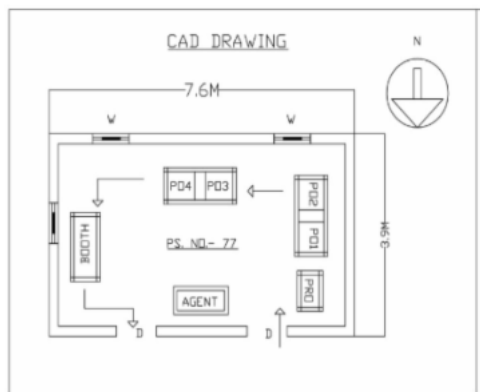

নির্বাচক নিবন্ধন আধিকারিকের স্বাক্ষর

Nazri Naksha

Google Map View

Polling Station Building Front View

Polling Station Front View

Cad View

Key MAP View

1 নাম : ওয়াসিফ রহমান পিতার নাম: আসগর আলি বাড়ির নং : n0009 বয়স : 30 লিঙ্গ : পুরুষ	SIP1493576 ফটো উপলব্ধ	2 নাম : তোহিমেদা বিবি স্বামীর নাম: তোসিক রহমান বাড়ির নং : n0009 বয়স : 35 লিঙ্গ : মহিলা	SIP1185545 ফটো উপলব্ধ	3 নাম : তোসিক রহমান পিতার নাম: আসগর আলী বাড়ির নং : n0009 বয়স : 38 লিঙ্গ : পুরুষ	GRY2579472 ফটো উপলব্ধ
4 নাম : মজিদাবেগম স্বামীর নাম: আসগর আলী বাড়ির নং : n0009 বয়স : 61 লিঙ্গ : মহিলা	SIP2479715 ফটো উপলব্ধ	5 নাম : আনজেরাবিবি স্বামীর নাম: বানী মির্জা বাড়ির নং : n0034 বয়স : 81 লিঙ্গ : মহিলা	WB/08/066/237337 ফটো উপলব্ধ	6 নাম : জরিনা বেগম স্বামীর নাম: সাইফুল ইসলাম বাড়ির নং : n0033 বয়স : 50 লিঙ্গ : মহিলা	SIP1917921 ফটো উপলব্ধ
7 নাম : সাইফুল ইসলাম পিতার নাম: দাউদ হোসেন বাড়ির নং : n0033 বয়স : 52 লিঙ্গ : পুরুষ	SIP1929702 ফটো উপলব্ধ	8 নাম : আবুল বরকাত পিতার নাম: আবুল হাসেম বাড়ির নং : n0026 বয়স : 31 লিঙ্গ : পুরুষ	SIP1381805 ফটো উপলব্ধ	9 নাম : রুপালী বেগম স্বামীর নাম: সাদিরুল ইসলাম বাড়ির নং : n0024 বয়স : 37 লিঙ্গ : মহিলা	SIP1069194 ফটো উপলব্ধ
10 নাম : শাদিরুল ইসলাম পিতার নাম: সামসুল আলম বাড়ির নং : n0024 বয়স : 50 লিঙ্গ : পুরুষ	GRY1420520 ফটো উপলব্ধ	11 নাম : জসিমুদ্দিন আহম্মেদ পিতার নাম: বাসিরুদ্দিন সেখ বাড়ির নং : n0035 বয়স : 46 লিঙ্গ : পুরুষ	WB/08/066/237757 ফটো উপলব্ধ	12 নাম : সারজাদ আলি মির্জা পিতার নাম: সাদের আলি মির্জা বাড়ির নং : n0034 বয়স : 31 লিঙ্গ : পুরুষ	SIP1493642 ফটো উপলব্ধ
13 নাম : রোজিনা খাতুন স্বামীর নাম: মহঃ আহাদ সেখ বাড়ির নং : n0034 বয়স : 31 লিঙ্গ : মহিলা	SIP1381862 ফটো উপলব্ধ	14 নাম : সেলিনা বেগম স্বামীর নাম: মির্জা ফজলে হক বাড়ির নং : n0034 বয়স : 49 লিঙ্গ : মহিলা	WB/08/066/237063 ফটো উপলব্ধ	15 নাম : মির্জা ইজাজ আহাম্মেদ পিতার নাম: মির্জা সেলিম আনোয়ার বাড়ির নং : n0034 বয়স : 29 লিঙ্গ : পুরুষ	SIP1594431 ফটো উপলব্ধ
16 নাম : মির্জা সেলিম আনোয়ার পিতার নাম: মির্জা বানী ইসরাইল বাড়ির নং : n0034 বয়স : 53 লিঙ্গ : পুরুষ	WB/08/066/237340 ফটো উপলব্ধ	17 নাম : সারিনাবেগম স্বামীর নাম: সাদেরআলি মির্জা বাড়ির নং : n0034 বয়স : 60 লিঙ্গ : মহিলা	SIP1917871 ফটো উপলব্ধ	18 নাম : মমতাজবেগম পিতার নাম: তোজ্জমল খাঁ বাড়ির নং : n0035 বয়স : 76 লিঙ্গ : মহিলা	WB/08/066/237106 ফটো উপলব্ধ
19 নাম : ফজিল বিবি স্বামীর নাম: আসগর আলি সেখ বাড়ির নং : n0043 বয়স : 55 লিঙ্গ : মহিলা	WB/08/066/240775 ফটো উপলব্ধ	20 নাম : আলালউদ্দিন সেখ পিতার নাম: মাইনুদ্দিন সেখ বাড়ির নং : n0042 বয়স : 33 লিঙ্গ : পুরুষ	SIP1069178 ফটো উপলব্ধ	21 নাম : সোমা খাতুন স্বামীর নাম: গোলাম মোস্তফা বাড়ির নং : n0007 বয়স : 34 লিঙ্গ : মহিলা	SIP1594480 ফটো উপলব্ধ
22 নাম : সারুপ সেখ পিতার নাম: জামাল সেখ বাড়ির নং : n0004 বয়স : 30 লিঙ্গ : পুরুষ	SIP1493568 ফটো উপলব্ধ	23 নাম : মোবিনাবিবি স্বামীর নাম: জামাল সেখ বাড়ির নং : n0004 বয়স : 56 লিঙ্গ : মহিলা	WB/08/066/237008 ফটো উপলব্ধ	24 নাম : আফিফা খাতুন পিতার নাম: আবুল হাসেম বাড়ির নং : n0026 বয়স : 34 লিঙ্গ : মহিলা	SIP1185271 ফটো উপলব্ধ
25 নাম : রিনা খাতুন স্বামীর নাম: আকবর আলি বাড়ির নং : n0151 বয়স : 34 লিঙ্গ : মহিলা	SIP1185859 ফটো উপলব্ধ	26 নাম : মার্জিনা খাতুন স্বামীর নাম: আবুল হোসেন বাড়ির নং : n0036 বয়স : 62 লিঙ্গ : মহিলা	SIP2103653 ফটো উপলব্ধ	27 নাম : জুবাইদা খাতুন স্বামীর নাম: নইমুদ্দিন সেখ বাড়ির নং : n0152 বয়স : 33 লিঙ্গ : মহিলা	SIP1286434 ফটো উপলব্ধ
28 নাম : খুরসেদ আলম পিতার নাম: মোহাম্মদ বাসির বাড়ির নং : n0007 বয়স : 51 লিঙ্গ : পুরুষ	SIP2102689 ফটো উপলব্ধ	29 নাম : নইমুদ্দিন সেখ পিতার নাম: নেজামুদ্দিন সেখ বাড়ির নং : n0008 বয়স : 35 লিঙ্গ : পুরুষ	SIP1033117 ফটো উপলব্ধ	30 নাম : সামীমা আখতার পিতার নাম: আবুল হোসেন বাড়ির নং : n0036 বয়স : 39 লিঙ্গ : মহিলা	SIP1905348 ফটো উপলব্ধ