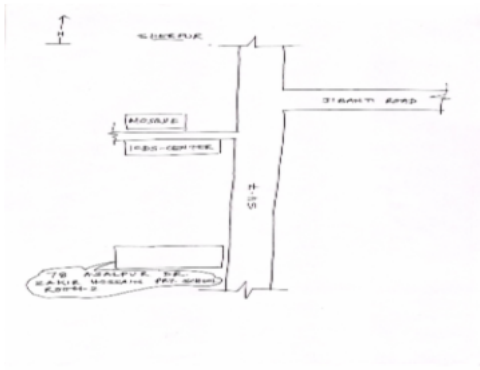

Nazri Naksha