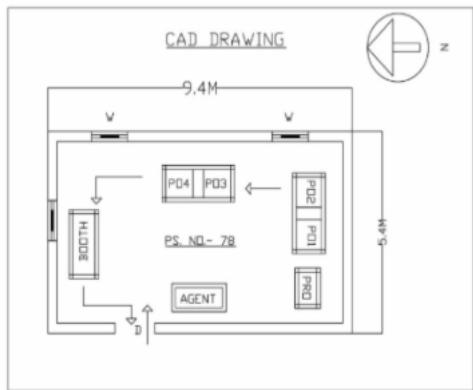

নির্বাচক নিবন্ধন আধিকারিকের স্বাক্ষর

Nazri Naksha

Google Map View

Polling Station Building Front View

Polling Station Front View

Cad View

Key MAP View

1	GRY2831279	ফটো উপলব্ধ	নাম : মহঃ হামাম পিতার নাম: নুরুল আলম বাড়ির নং : n0037 বয়স : 36 লিঙ্গ : পুরুষ	2	GRY2372183	ফটো উপলব্ধ	নাম : ওয়াহিদা খাতুন পিতার নাম: নুরুল আলম বাড়ির নং : n0037 বয়স : 41 লিঙ্গ : মহিলা	3	SIP1942168	ফটো উপলব্ধ	নাম : রেহেনা খাতুন স্বামীর নাম: মৃত নুরুল আলম বাড়ির নং : n0037 বয়স : 65 লিঙ্গ : মহিলা
4	GRY2725497	ফটো উপলব্ধ	নাম : আসাদুল হক পিতার নাম: হামিদুল হক বাড়ির নং : n0035 বয়স : 38 লিঙ্গ : পুরুষ	5	SIP1494020	ফটো উপলব্ধ	নাম : রহিমা সুলতানা পিতার নাম: মহঃ রহমতুল্লা বাড়ির নং : n0020 বয়স : 30 লিঙ্গ : মহিলা	6	WB/08/066/237316	ফটো উপলব্ধ	নাম : সুরাইয়াবেগম স্বামীর নাম: মহম্মদরহমতুল্লা বাড়ির নং : n0020 বয়স : 56 লিঙ্গ : মহিলা
7	GRY2579670	ফটো উপলব্ধ	নাম : নুরেজামাল পিতার নাম: নাসির সেখ বাড়ির নং : n0039 বয়স : 38 লিঙ্গ : পুরুষ	8	SIP1956499	ফটো উপলব্ধ	নাম : মোসতাকিজুর রহমান পিতার নাম: গোলাম মসিয়র রহমান বাড়ির নং : n0030 বয়স : 54 লিঙ্গ : পুরুষ	9	WB/08/066/237307	ফটো উপলব্ধ	নাম : মহবুব রহমান পিতার নাম: মসিউর রহমান বাড়ির নং : n0030 বয়স : 50 লিঙ্গ : পুরুষ
10	WB/08/066/237305	ফটো উপলব্ধ	নাম : ফজলেপুর স্বামীর নাম: গোলাম মসিহর রহমান বাড়ির নং : n0030 বয়স : 75 লিঙ্গ : মহিলা	11	SIP2440998	ফটো উপলব্ধ	নাম : জিশান রহমান পিতার নাম: মোস্তাকিজুর রহমান বাড়ির নং : এন0030 বয়স : 20 লিঙ্গ : পুরুষ	12	WB/08/066/237258	ফটো উপলব্ধ	নাম : এ কে এম রেজাউল ইসলাম পিতার নাম: দোস্ত মহম্মদ বাড়ির নং : n0011 বয়স : 50 লিঙ্গ : পুরুষ
13	SIP1663103	ফটো উপলব্ধ	নাম : এ কে এম তারিফউল ইসলাম পিতার নাম: এ কে এম নজরুল ইসলাম বাড়ির নং : n0010 বয়স : 28 লিঙ্গ : পুরুষ	14	SIP2102267	ফটো উপলব্ধ	নাম : জলিবেগম স্বামীর নাম: নরুন নবি বাড়ির নং : n0002 বয়স : 51 লিঙ্গ : মহিলা	15	SIP1955228	ফটো উপলব্ধ	নাম : সালেমা বেগম স্বামীর নাম: জামালউদ্দিন মণ্ডল বাড়ির নং : n0041 বয়স : 56 লিঙ্গ : মহিলা
16	SIP1663111	ফটো উপলব্ধ	নাম : আতিয়া সালমা পিতার নাম: আবু আবসার বাড়ির নং : n0005 বয়স : 28 লিঙ্গ : মহিলা	17	SIP2102101	ফটো উপলব্ধ	নাম : নুরুন নবি পিতার নাম: আবেদ হোসেন বাড়ির নং : n0002 বয়স : 60 লিঙ্গ : পুরুষ	18	SIP2102093	ফটো উপলব্ধ	নাম : এ কে এম নজরুল ইসলাম পিতার নাম: দোস্ত মহম্মদ বাড়ির নং : n0010 বয়স : 63 লিঙ্গ : পুরুষ
19	SIP2101798	ফটো উপলব্ধ	নাম : ফকরে আহিয়া পিতার নাম: নুরুল আমিন বাড়ির নং : n0034 বয়স : 64 লিঙ্গ : পুরুষ	20	SIP2135416	ফটো উপলব্ধ	নাম : নাসিরুদ্দিন সেখ পিতার নাম: আসির সেখ বাড়ির নং : N0018 বয়স : 24 লিঙ্গ : পুরুষ	21	SIP1494053	ফটো উপলব্ধ	নাম : সামসুন্নাহার খাতুন স্বামীর নাম: বদরোজ জামাল বাড়ির নং : n0039 বয়স : 30 লিঙ্গ : মহিলা
22	SIP2172716	ফটো উপলব্ধ	নাম : আবিরা বেগম স্বামীর নাম: আবু আবসার বাড়ির নং : n0005 বয়স : 53 লিঙ্গ : মহিলা	23	GRY2025658	ফটো উপলব্ধ	নাম : বদরোজ জামাল পিতার নাম: নাসির সেখ বাড়ির নং : n0039 বয়স : 40 লিঙ্গ : পুরুষ	24	SIP2171619	ফটো উপলব্ধ	নাম : নাসির সেখ পিতার নাম: আয়ুব সেখ বাড়ির নং : n0039 বয়স : 66 লিঙ্গ : পুরুষ
25	SIP2317477	ফটো উপলব্ধ	নাম : মহম্মদরহমতুল্লা পিতার নাম: হাজীজারার সেখ বাড়ির নং : n0020 বয়স : 71 লিঙ্গ : পুরুষ	26	SIP1069343	ফটো উপলব্ধ	নাম : তুহিনা বিবি স্বামীর নাম: মেজারুল সেখ বাড়ির নং : n0018 বয়স : 37 লিঙ্গ : মহিলা	27	GRY2579738	ফটো উপলব্ধ	নাম : মেজারুল সেখ পিতার নাম: হেবজের সেখ বাড়ির নং : n0018 বয়স : 39 লিঙ্গ : পুরুষ
28	SIP1069350	ফটো উপলব্ধ	নাম : সুরেজামাল সেখ পিতার নাম: নাসির সেখ বাড়ির নং : n0039 বয়স : 33 লিঙ্গ : পুরুষ	29	GRY2372126	ফটো উপলব্ধ	নাম : মাহফুজা খাতুন স্বামীর নাম: এ কে এম সাইদুল ইসলাম বাড়ির নং : n0010 বয়স : 48 লিঙ্গ : মহিলা	30	SIP1069368	ফটো উপলব্ধ	নাম : সিরাজুল ইসলাম পিতার নাম: হাসমোত আলি বাড়ির নং : n0016 বয়স : 43 লিঙ্গ : পুরুষ