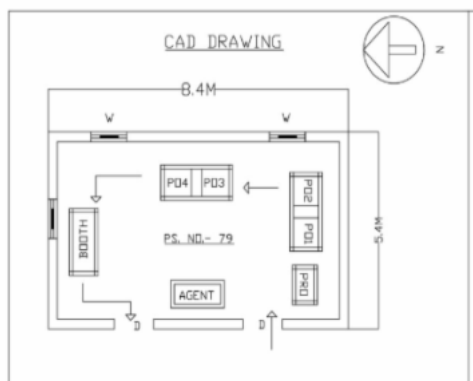

নির্বাচক নিবন্ধন আধিকারিকের স্বাক্ষর

Nazri Naksha

Google Map View

Polling Station Building Front View

Polling Station Front View

Cad View

Key MAP View

1 নাম : রহমান সেখ পিতার নাম: আব্দুল কাদের সেখ বাড়ির নং : n0126 বয়স : 30 লিঙ্গ : পুরুষ	SIP1663442 ফটো উপলব্ধ	2 নাম : মুস্তাফিজুর রহমান পিতার নাম: আব্দুল বাকির বাড়ির নং : n0024 বয়স : 32 লিঙ্গ : পুরুষ	SIP1663434 ফটো উপলব্ধ	3 নাম : রাজিফা বেগম স্বামীর নাম: আইনুল বারি বাড়ির নং : n0116 বয়স : 33 লিঙ্গ : মহিলা	SIP1663509 ফটো উপলব্ধ
4 নাম : রাহুল সেখ পিতার নাম: কাদির সেখ বাড়ির নং : n0167 বয়স : 35 লিঙ্গ : পুরুষ	SIP1070572 ফটো উপলব্ধ	5 নাম : খোসরুল পারভেজ মায়ের নাম: আবসার হোসেন বাড়ির নং : n0167 বয়স : 36 লিঙ্গ : পুরুষ	SIP1033216 ফটো উপলব্ধ	6 নাম : হাসিনা মমতাজ স্বামীর নাম: মতি উসমান আলাউর দোলা বাড়ির নং : n0167 বয়স : 35 লিঙ্গ : মহিলা	SIP1594860 ফটো উপলব্ধ
7 নাম : মেহেফুজ হোসেন পিতার নাম: আবসার হোসেন বাড়ির নং : n0167 বয়স : 38 লিঙ্গ : পুরুষ	GRY2730109 ফটো উপলব্ধ	8 নাম : সামিমআরা বিবি স্বামীর নাম: আবসার হোসেন বাড়ির নং : n0167 বয়স : 60 লিঙ্গ : মহিলা	SIP1917996 ফটো উপলব্ধ	9 নাম : সোনালী বিবি স্বামীর নাম: তরেফুল ইসলাম বাড়ির নং : n0016 বয়স : 40 লিঙ্গ : মহিলা	SIP1595073 ফটো উপলব্ধ
10 নাম : নয়ন তারা বেগম স্বামীর নাম: মনিউল সেখ বাড়ির নং : n0016 বয়স : 49 লিঙ্গ : মহিলা	SIP1383165 ফটো উপলব্ধ	11 নাম : আমিরুল ইসলাম পিতার নাম: আবুল ফজলে সেখ বাড়ির নং : n0112 বয়স : 43 লিঙ্গ : পুরুষ	GRY2373330 ফটো উপলব্ধ	12 নাম : রাজিয়া বিবি স্বামীর নাম: মেরাজুল ইসলাম বাড়ির নং : n0112 বয়স : 38 লিঙ্গ : মহিলা	SIP0304139 ফটো উপলব্ধ
13 নাম : মেরাজুল ইসলাম পিতার নাম: আবুল ফজলে সেখ বাড়ির নং : n0112 বয়স : 44 লিঙ্গ : পুরুষ	GRY2373322 ফটো উপলব্ধ	14 নাম : সাইমা বিবি স্বামীর নাম: গাজলু সেখ বাড়ির নং : n0112 বয়স : 40 লিঙ্গ : মহিলা	GRY2579902 ফটো উপলব্ধ	15 নাম : বদিউল ইসলাম পিতার নাম: নজরুল ইসলাম বাড়ির নং : n0054 বয়স : 54 লিঙ্গ : পুরুষ	WB/08/066/240127 ফটো উপলব্ধ
16 নাম : গাজলু সেখ পিতার নাম: আফজল সেখ বাড়ির নং : n0112 বয়স : 49 লিঙ্গ : পুরুষ	WB/08/066/240263 ফটো উপলব্ধ	17 নাম : খতেজাবিবি স্বামীর নাম: আফজল সেখ বাড়ির নং : n0112 বয়স : 66 লিঙ্গ : মহিলা	WB/08/066/240262 ফটো উপলব্ধ	18 নাম : আসাদুল সেখ পিতার নাম: জাকার সেখ বাড়ির নং : n0093 বয়স : 36 লিঙ্গ : পুরুষ	SIP1382704 ফটো উপলব্ধ
19 নাম : সাইদুল ইসলাম পিতার নাম: ফায়েজ রহমান বাড়ির নং : n0093 বয়স : 55 লিঙ্গ : পুরুষ	WB/08/066/240205 ফটো উপলব্ধ	20 নাম : রুমেনাবিবি স্বামীর নাম: সানারুল সেখ বাড়ির নং : n0116 বয়স : 58 লিঙ্গ : মহিলা	GRY2374726 ফটো উপলব্ধ	21 নাম : সোয়েদা বিবি স্বামীর নাম: আমিরুল ইসলাম বাড়ির নং : n0066 বয়স : 56 লিঙ্গ : মহিলা	SIP1762244 ফটো উপলব্ধ
22 নাম : ফিরোজা বিবি স্বামীর নাম: নুরাইল হক বাড়ির নং : n0194 বয়স : 56 লিঙ্গ : মহিলা	WB/08/066/396175 ফটো উপলব্ধ	23 নাম : আক্রামুল ইসলাম পিতার নাম: জিনারুল ইসলাম বাড়ির নং : n0075 বয়স : 39 লিঙ্গ : পুরুষ	SIP0307751 ফটো উপলব্ধ	24 নাম : সাইফুল ইসলাম পিতার নাম: গোলাম কিবরিয়া বাড়ির নং : n0091 বয়স : 33 লিঙ্গ : পুরুষ	SIP1494426 ফটো উপলব্ধ
25 নাম : আমিনুল ইসলাম পিতার নাম: ফায়েজ রহমান বাড়ির নং : n0091 বয়স : 54 লিঙ্গ : পুরুষ	WB/08/066/240204 ফটো উপলব্ধ	26 নাম : নাদিরা বিবি স্বামীর নাম: আমিনুল ইসলাম বাড়ির নং : n0091 বয়স : 47 লিঙ্গ : মহিলা	GRY1421577 ফটো উপলব্ধ	27 নাম : সেরিনা বিবি স্বামীর নাম: ফিরোজ সেখ বাড়ির নং : n0186 বয়স : 31 লিঙ্গ : মহিলা	SIP1494392 ফটো উপলব্ধ
28 নাম : আকবর সেখ পিতার নাম: আলতাভ সেখ বাড়ির নং : n0186 বয়স : 38 লিঙ্গ : পুরুষ	SIP1070325 ফটো উপলব্ধ	29 নাম : সুকর্চাদ সেখ মায়ের নাম: কেরিমা বেওয়া বাড়ির নং : n0186 বয়স : 32 লিঙ্গ : পুরুষ	SIP1382589 ফটো উপলব্ধ	30 নাম : আবদুল কাদের পিতার নাম: আবুল কালাম সেখ বাড়ির নং : n0126 বয়স : 61 লিঙ্গ : পুরুষ	SIP1963818 ফটো উপলব্ধ