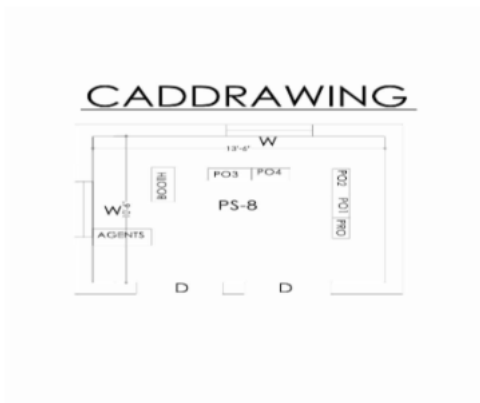

নির্বাচক নিবন্ধন আধিকারিকের স্বাক্ষর

Nazri Naksha

Google Map View

Polling Station Building Front View

Polling Station Front View

Cad View

Key MAP View

1 নাম : গঞ্জেল আরা খাতুন স্বামীর নাম: নাজির আহাম্মদ বাড়ির নং : n0057 বয়স : 44 লিঙ্গ : মহিলা	GRY1971100 ফটো উপলব্ধ	2 নাম : নাজির আহাম্মদ পিতার নাম: সেখ সফিউল্লাহ বাড়ির নং : n0057 বয়স : 47 লিঙ্গ : পুরুষ	WB/08/066/159540 ফটো উপলব্ধ	3 নাম : হাজেরা বিবি স্বামীর নাম: সেখ সফিউল্লাহ বাড়ির নং : n0057 বয়স : 72 লিঙ্গ : মহিলা	GRY2822468 ফটো উপলব্ধ
4 নাম : মফিকুল সেখ পিতার নাম: আবসার আলী বাড়ির নং : n0073 বয়স : 35 লিঙ্গ : পুরুষ	SIP1166529 ফটো উপলব্ধ	5 নাম : হাবিবা খাতুন (বিবি) স্বামীর নাম: আতিকুল ইসলাম বাড়ির নং : n0073 বয়স : 35 লিঙ্গ : মহিলা	SIP1166453 ফটো উপলব্ধ	6 নাম : আতিকুল ইসলাম পিতার নাম: আবসার আলী বাড়ির নং : n0073 বয়স : 37 লিঙ্গ : পুরুষ	SIP1166511 ফটো উপলব্ধ
7 নাম : রসিদা বিবি স্বামীর নাম: আবসার আলী বাড়ির নং : n0070 বয়স : 58 লিঙ্গ : মহিলা	WB/08/066/153509 ফটো উপলব্ধ	8 নাম : মিনারা বিবি স্বামীর নাম: রফিকুল ইসলাম বাড়ির নং : n0073 বয়স : 33 লিঙ্গ : মহিলা	SIP1166396 ফটো উপলব্ধ	9 নাম : রতন ব্যানার্জী পিতার নাম: গিরিজা প্রসন্ন ব্যানার্জী বাড়ির নং : n0048 বয়স : 39 লিঙ্গ : পুরুষ	GRY2565604 ফটো উপলব্ধ
10 নাম : শান্তনা ব্যানার্জী স্বামীর নাম: শ্যামল ব্যানার্জী বাড়ির নং : n0048 বয়স : 61 লিঙ্গ : মহিলা	WB/08/066/132065 ফটো উপলব্ধ	11 নাম : তহমিনা বিবি স্বামীর নাম: আতাহার সেখ বাড়ির নং : n0048 বয়স : 56 লিঙ্গ : মহিলা	SIP1930106 ফটো উপলব্ধ	12 নাম : পিকুল সেখ পিতার নাম: সমিরুদ্দিন সেখ বাড়ির নং : n0060 বয়স : 36 লিঙ্গ : পুরুষ	SIP1039205 ফটো উপলব্ধ
13 নাম : হাসিনা বিবি স্বামীর নাম: পিকুল সেখ বাড়ির নং : n0060 বয়স : 34 লিঙ্গ : মহিলা	SIP1166370 ফটো উপলব্ধ	14 নাম : রহিম সেখ পিতার নাম: সমিরুদ্দিন সেখ বাড়ির নং : n0060 বয়স : 34 লিঙ্গ : পুরুষ	SIP1166560 ফটো উপলব্ধ	15 নাম : এলিনা বিবি স্বামীর নাম: সমীর সেখ বাড়ির নং : n0060 বয়স : 51 লিঙ্গ : মহিলা	GRY1971084 ফটো উপলব্ধ
16 নাম : কালাম সেখ পিতার নাম: হেফজোল সেখ বাড়ির নং : n0062 বয়স : 60 লিঙ্গ : পুরুষ	SIP1930080 ফটো উপলব্ধ	17 নাম : মহুয়া বিবি স্বামীর নাম: কালাম সেখ বাড়ির নং : n0062 বয়স : 41 লিঙ্গ : মহিলা	GRY2324143 ফটো উপলব্ধ	18 নাম : সুরমা বিবি স্বামীর নাম: চাঁদ সেখ বাড়ির নং : n0196 বয়স : 32 লিঙ্গ : মহিলা	SIP1358373 ফটো উপলব্ধ
19 নাম : সম্রাট সেখ পিতার নাম: সমিরুদ্দিন সেখ বাড়ির নং : n0060 বয়স : 29 লিঙ্গ : পুরুষ	SIP1644863 ফটো উপলব্ধ	20 নাম : সেতাবুল সেখ পিতার নাম: রুদ্দুস সেখ বাড়ির নং : n0051 বয়স : 41 লিঙ্গ : পুরুষ	GRY2642510 ফটো উপলব্ধ	21 নাম : লেতুনজেরা বেওয়া স্বামীর নাম: গোলাম মোস্তফা বাড়ির নং : n0051 বয়স : 59 লিঙ্গ : মহিলা	SIP1166339 ফটো উপলব্ধ
22 নাম : আতাবুল সেখ পিতার নাম: রুদ্দুশ সেখ বাড়ির নং : n0051 বয়স : 35 লিঙ্গ : পুরুষ	SIP1039270 ফটো উপলব্ধ	23 নাম : সাহিনা বিবি স্বামীর নাম: আতাবুল সেখ বাড়ির নং : n0051 বয়স : 33 লিঙ্গ : মহিলা	SIP1262179 ফটো উপলব্ধ	24 নাম : গোলাম মোর্তুজা পিতার নাম: গোলাম মোস্তফা বাড়ির নং : n0051 বয়স : 35 লিঙ্গ : পুরুষ	SIP1262070 ফটো উপলব্ধ
25 নাম : উম্মে সালামা পিতার নাম: নাজির আহমেদ বাড়ির নং : এন0057 বয়স : 25 লিঙ্গ : মহিলা	SIP1855071 ফটো উপলব্ধ	26 নাম : কলামদ্দিন সেখ মায়ের নাম: হালিমা বিবি বাড়ির নং : এন0060 বয়স : 25 লিঙ্গ : পুরুষ	SIP1855154 ফটো উপলব্ধ	27 নাম : কুমোলা বিবি স্বামীর নাম: সম্রাট সেখ বাড়ির নং : এন0060 বয়স : 27 লিঙ্গ : মহিলা	SIP1855980 ফটো উপলব্ধ
28 নাম : মিনারুল সেখ পিতার নাম: সেতাহার সেখ বাড়ির নং : n0048 বয়স : 31 লিঙ্গ : পুরুষ	SIP1468206 ফটো উপলব্ধ	29 নাম : আশাদুল সেখ পিতার নাম: সেতাহার সেখ বাড়ির নং : এন0048 বয়স : 25 লিঙ্গ : পুরুষ	SIP1856087 ফটো উপলব্ধ	30 নাম : সমিরুদ্দিন সেখ পিতার নাম: করিম সেখ বাড়ির নং : n0060 বয়স : 66 লিঙ্গ : পুরুষ	SIP2236164 ফটো উপলব্ধ