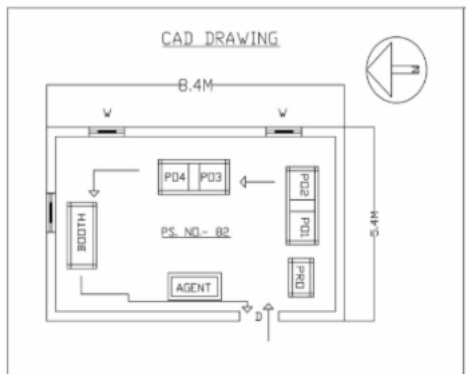

নির্বাচক নিবন্ধন আধিকারিকের স্বাক্ষর

Nazri Naksha

Google Map View

Polling Station Building Front View

Polling Station Front View

Cad View

Key MAP View

1 নাম : সাকিলা বিবি স্বামীর নাম: ইব্রাহিম সেখ বাড়ির নং : n0487 বয়স : 35 লিঙ্গ : মহিলা	SIP1254424 ফটো উপলব্ধ	2 নাম : অসীম আক্রম পিতার নাম: গোলাম মহিউদ্দিন সেখ বাড়ির নং : N0187 বয়স : 28 লিঙ্গ : পুরুষ	SIP2123651 ফটো উপলব্ধ	3 নাম : সরিফা বিবি স্বামীর নাম: মহিবুর সেখ বাড়ির নং : n0039 বয়স : 44 লিঙ্গ : মহিলা	HQS2306157 ফটো উপলব্ধ
4 নাম : সুলেখা সিদ্দিকা পিতার নাম: গোলাম মাইনুদ্দিন বাড়ির নং : n0187 বয়স : 26 লিঙ্গ : মহিলা	SIP1823053 ফটো উপলব্ধ	5 নাম : হাসিনা বিবি স্বামীর নাম: ইসমাইল সেখ বাড়ির নং : n0486 বয়স : 69 লিঙ্গ : মহিলা	WB/08/066/240767 ফটো উপলব্ধ	6 নাম : রাহেলা বিবি স্বামীর নাম: জেমির সেখ বাড়ির নং : n0489 বয়স : 33 লিঙ্গ : মহিলা	SIP1186865 ফটো উপলব্ধ
7 নাম : গোলাম নবি আজাদ পিতার নাম: আবুল কালাম আজাদ বাড়ির নং : N0187 বয়স : 24 লিঙ্গ : পুরুষ	SIP2140689 ফটো উপলব্ধ	8 নাম : আবিদা সুলতানা পিতার নাম: নুরুল ইসলাম বাড়ির নং : N0001 বয়স : 37 লিঙ্গ : মহিলা	GRY2725844 ফটো উপলব্ধ	9 নাম : কাজী শাহনাজ ইয়াসমিন স্বামীর নাম: মহঃ সহিদুল্লা ইসলাম বাড়ির নং : সাহাপাড়া বয়স : 33 লিঙ্গ : মহিলা	SIP1823020 ফটো উপলব্ধ
10 নাম : শ্রেষ্ঠ কোনাই পিতার নাম: কৃষ্ণ কোনাই বাড়ির নং : এন0219 বয়স : 24 লিঙ্গ : পুরুষ	SIP2123867 ফটো উপলব্ধ	11 নাম : সুজয় কোনাই পিতার নাম: ষষ্ঠী কোনাই বাড়ির নং : এন0270 বয়স : 23 লিঙ্গ : পুরুষ	SIP2182202 ফটো উপলব্ধ	12 নাম : সাগর কোনাই পিতার নাম: জীভেন কোনাই বাড়ির নং : এন0417 বয়স : 21 লিঙ্গ : পুরুষ	SIP2357374 ফটো উপলব্ধ
13 নাম : অজয় কোনাই পিতার নাম: অসীম কোনাই বাড়ির নং : এন0398 বয়স : 27 লিঙ্গ : পুরুষ	SIP1823038 ফটো উপলব্ধ	14 নাম : তাপসী মন্ডল স্বামীর নাম: সুজয় কোনাই বাড়ির নং : এন0270 বয়স : 20 লিঙ্গ : মহিলা	SIP2405793 ফটো উপলব্ধ	15 নাম : কৃষ্ণরানী কোনাই স্বামীর নাম: সারদ কোনাই বাড়ির নং : n0485 বয়স : 40 লিঙ্গ : মহিলা	SIP1734946 ফটো উপলব্ধ
16 নাম : রূপালী মন্ডল স্বামীর নাম: অজয় মন্ডল বাড়ির নং : এন0398 বয়স : 25 লিঙ্গ : মহিলা	SIP2279677 ফটো উপলব্ধ	17 নাম : নির্মল কোনাই পিতার নাম: ভূপেন কোনাই বাড়ির নং : N0218 বয়স : 27 লিঙ্গ : পুরুষ	SIP1823004 ফটো উপলব্ধ	18 নাম : রমেশ কোনাই পিতার নাম: শ্রীকান্ত কোনাই বাড়ির নং : এন0425 বয়স : 23 লিঙ্গ : পুরুষ	SIP2181691 ফটো উপলব্ধ
19 নাম : রূপসেনা খাতুন স্বামীর নাম: পিন্টু সেখ বাড়ির নং : N0045 বয়স : 29 লিঙ্গ : মহিলা	SIP2125334 ফটো উপলব্ধ	20 নাম : রাজরানী খাতুন স্বামীর নাম: সাজিরুল সেখ বাড়ির নং : এন0078 বয়স : 24 লিঙ্গ : মহিলা	SIP2128197 ফটো উপলব্ধ	21 নাম : জসিম সেখ পিতার নাম: কদম সেখ বাড়ির নং : এন0042 বয়স : 24 লিঙ্গ : পুরুষ	SIP2182178 ফটো উপলব্ধ
22 নাম : রূপসী খাতুন পিতার নাম: নূর ইসলাম বাড়ির নং : এন0054 বয়স : 24 লিঙ্গ : মহিলা	SIP2181840 ফটো উপলব্ধ	23 নাম : কাবলি খাতুন স্বামীর নাম: আলাউদ্দিন সেখ বাড়ির নং : N0448 বয়স : 25 লিঙ্গ : মহিলা	SIP2140754 ফটো উপলব্ধ	24 নাম : রেকসেনা খাতুন স্বামীর নাম: জামিরুদ্দিন সেখ বাড়ির নং : N0046 বয়স : 26 লিঙ্গ : মহিলা	SIP2123990 ফটো উপলব্ধ
25 নাম : রুমা খাতুন স্বামীর নাম: ওয়াসিম বারী বাড়ির নং : N0116 বয়স : 25 লিঙ্গ : মহিলা	SIP2128627 ফটো উপলব্ধ	26 নাম : নাজিরা খাতুন স্বামীর নাম: এরসাদ হোসেন বাড়ির নং : N001 বয়স : 25 লিঙ্গ : মহিলা	SIP2125458 ফটো উপলব্ধ	27 নাম : মৌসুমী খাতুন স্বামীর নাম: ফুলচাঁদ সেখ বাড়ির নং : এন0044 বয়স : 25 লিঙ্গ : মহিলা	SIP2125425 ফটো উপলব্ধ
28 নাম : সফিউল সেখ পিতার নাম: ইয়াজুদ্দীন সেখ বাড়ির নং : N0046 বয়স : 24 লিঙ্গ : পুরুষ	SIP2128023 ফটো উপলব্ধ	29 নাম : বিজলী খাতুন স্বামীর নাম: মবিনুর ইসলাম বাড়ির নং : n0090 বয়স : 25 লিঙ্গ : মহিলা	SIP2127504 ফটো উপলব্ধ	30 নাম : রঞ্জিলা খাতুন স্বামীর নাম: ফটিক সেখ বাড়ির নং : N0042 বয়স : 25 লিঙ্গ : মহিলা	SIP2127645 ফটো উপলব্ধ