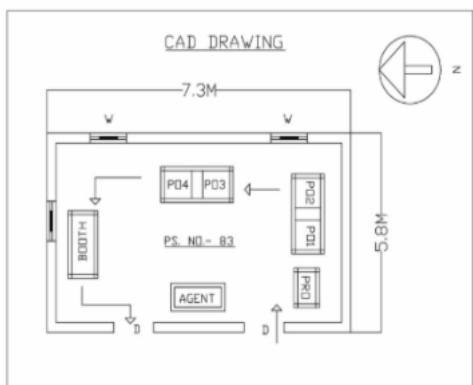

নির্বাচক নিবন্ধন আধিকারিকের স্বাক্ষর

Nazri Naksha

Google Map View

Polling Station Building Front View

Polling Station Front View

Cad View

Key MAP View

1	SIP1567379	নাম : রাহুল সেখ পিতার নাম: নাজেমুদ্দিন সেখ বাড়ির নং : n0040 বয়স : 30 লিঙ্গ : পুরুষ	ফটো উপলব্ধ	2	SIP1596915	নাম : সহরা বিবি স্বামীর নাম: শারফুল মন্ডল বাড়ির নং : n0040 বয়স : 34 লিঙ্গ : মহিলা	ফটো উপলব্ধ	3	GRY2354777	নাম : হাসিবান স্বামীর নাম: সফিকুল ইসলাম বাড়ির নং : n0040 বয়স : 42 লিঙ্গ : মহিলা	ফটো উপলব্ধ
4	WB/08/066/210373	নাম : সফিকুল ইসলাম পিতার নাম: মহিম সেখ বাড়ির নং : n0040 বয়স : 56 লিঙ্গ : পুরুষ	ফটো উপলব্ধ	5	WB/08/066/210376	নাম : জোবেদা বেওয়া স্বামীর নাম: মুক্তার সেখ বাড়ির নং : n0040 বয়স : 91 লিঙ্গ : মহিলা	ফটো উপলব্ধ	6	SIP1384833	নাম : মরিয়ম বিবি স্বামীর নাম: পঞ্চায়েত সেখ বাড়ির নং : n0097 বয়স : 33 লিঙ্গ : মহিলা	ফটো উপলব্ধ
7	GRY2722999	নাম : রেইসদিন সেখ পিতার নাম: মহসীন সেখ বাড়ির নং : n0097 বয়স : 39 লিঙ্গ : পুরুষ	ফটো উপলব্ধ	8	GRY2723005	নাম : পঞ্চায়েত সেখ পিতার নাম: মহসীন সেখ বাড়ির নং : n0097 বয়স : 39 লিঙ্গ : পুরুষ	ফটো উপলব্ধ	9	GRY2007904	নাম : মর্জিনা বিবি স্বামীর নাম: মহসীন সেখ বাড়ির নং : n0097 বয়স : 58 লিঙ্গ : মহিলা	ফটো উপলব্ধ
10	GRY2007896	নাম : মহসীন সেখ পিতার নাম: সহমান সেখ বাড়ির নং : n0097 বয়স : 62 লিঙ্গ : পুরুষ	ফটো উপলব্ধ	11	WB/08/066/210203	নাম : সাকিনাবিবি স্বামীর নাম: ভুগু সেখ বাড়ির নং : n0097 বয়স : 71 লিঙ্গ : মহিলা	ফটো উপলব্ধ	12	GRY2683399	নাম : তয়লা বিবি স্বামীর নাম: নূর ইসলাম সেখ বাড়ির নং : n0103 বয়স : 49 লিঙ্গ : মহিলা	ফটো উপলব্ধ
13	GRY2575710	নাম : সুবেদ সেখ পিতার নাম: জামসেদ সেখ বাড়ির নং : n0163 বয়স : 56 লিঙ্গ : পুরুষ	ফটো উপলব্ধ	14	SIP1384874	নাম : রহমত সেখ পিতার নাম: শের আলী সেখ বাড়ির নং : n0090 বয়স : 47 লিঙ্গ : পুরুষ	ফটো উপলব্ধ	15	SIP2316537	নাম : মালেকা বিবি পিতার নাম: মুনজুর সেখ বাড়ির নং : n0090 বয়স : 42 লিঙ্গ : মহিলা	ফটো উপলব্ধ
16	SIP1188960	নাম : সরোবা বিবি স্বামীর নাম: সারফুল সেখ বাড়ির নং : n0088 বয়স : 35 লিঙ্গ : মহিলা	ফটো উপলব্ধ	17	GRY2008332	নাম : সারফুল সেখ পিতার নাম: বেহেসতুল্লা সেখ বাড়ির নং : n0088 বয়স : 44 লিঙ্গ : পুরুষ	ফটো উপলব্ধ	18	SIP1072818	নাম : আশারুল সেখ মায়ের নাম: শুরা বেওয়া বাড়ির নং : n0088 বয়স : 44 লিঙ্গ : পুরুষ	ফটো উপলব্ধ
19	WB/08/066/210128	নাম : শুরা বেওয়া স্বামীর নাম: বেহেসতুল্লা সেখ বাড়ির নং : n0088 বয়স : 71 লিঙ্গ : মহিলা	ফটো উপলব্ধ	20	SIP1596816	নাম : রাজেশ মন্ডল পিতার নাম: রবিউল মন্ডল বাড়ির নং : n0007 বয়স : 30 লিঙ্গ : পুরুষ	ফটো উপলব্ধ	21	GRY2575421	নাম : সারফুল মন্ডল পিতার নাম: রবিউল মন্ডল বাড়ির নং : n0007 বয়স : 39 লিঙ্গ : পুরুষ	ফটো উপলব্ধ
22	GRY2007706	নাম : আদরী বিবি মণ্ডল স্বামীর নাম: চাঁদ মণ্ডল বাড়ির নং : n0007 বয়স : 51 লিঙ্গ : মহিলা	ফটো উপলব্ধ	23	GRY2007680	নাম : যুথিকা বেগম স্বামীর নাম: রবিউল বাড়ির নং : n0007 বয়স : 61 লিঙ্গ : মহিলা	ফটো উপলব্ধ	24	SIP1496991	নাম : গোলনেহার বিবি স্বামীর নাম: এসদিল সেখ বাড়ির নং : n0007 বয়স : 56 লিঙ্গ : মহিলা	ফটো উপলব্ধ
25	GRY2007698	নাম : চাঁদ মন্ডল পিতার নাম: আজিদ মন্ডল বাড়ির নং : n0007 বয়স : 58 লিঙ্গ : পুরুষ	ফটো উপলব্ধ	26	GRY2575538	নাম : পিঙ্কি রানি পিতার নাম: নজরুল ইসলাম বাড়ির নং : n0006 বয়স : 42 লিঙ্গ : মহিলা	ফটো উপলব্ধ	27	WB/08/066/210012	নাম : নূরজালিম মন্ডল পিতার নাম: আব্দুসসামাদ মন্ডল বাড়ির নং : n0006 বয়স : 60 লিঙ্গ : পুরুষ	ফটো উপলব্ধ
28	GRY2649994	নাম : আনিজা বিবি স্বামীর নাম: রহমত সেখ বাড়ির নং : n0094 বয়স : 40 লিঙ্গ : মহিলা	ফটো উপলব্ধ	29	SIP1596675	নাম : মীর মুসাব্বির হোসেন পিতার নাম: মীর গোলাম মোস্তফা বাড়ির নং : n0072 বয়স : 29 লিঙ্গ : পুরুষ	ফটো উপলব্ধ	30	SIP1072586	নাম : সেরিনা বিবি স্বামীর নাম: আতারুল সেখ বাড়ির নং : n0089 বয়স : 45 লিঙ্গ : মহিলা	ফটো উপলব্ধ