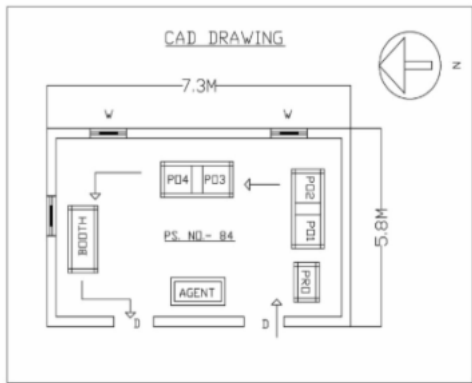

নির্বাচক নিবন্ধন আধিকারিকের স্বাক্ষর

Nazri Naksha

Google Map View

Polling Station Building Front View

Polling Station Front View

Cad View

Key MAP View

1 নাম : সৈয়দ ফজলে মোর্শেদ পিতার নাম: সৈয়দ আলি হায়দার সৈয়দ বাড়ির নং : n0033 বয়স : 83 লিঙ্গ : পুরুষ	SIP1951516 ফটো উপলব্ধ	2 নাম : সৈয়দ নূর ইসলাম পিতার নাম: সৈয়দ মহঃ ইলিয়াস বাড়ির নং : n0013 বয়স : 48 লিঙ্গ : পুরুষ	GRY2649267 ফটো উপলব্ধ	3 নাম : সৈয়দ মহঃ জিকরিয়া পিতার নাম: সৈয়দ আব্দুর রব বাড়ির নং : n0042 বয়স : 85 লিঙ্গ : পুরুষ	SIP1189398 ফটো উপলব্ধ
4 নাম : নাজিরা বিবি স্বামীর নাম: সুফল সেখ বাড়ির নং : n0041 বয়স : 41 লিঙ্গ : মহিলা	SIP1073717 ফটো উপলব্ধ	5 নাম : সৈয়দা নাজরিন সাওয়ার পিতার নাম: সৈয়দ মহঃ ওয়াসিম বাড়ির নং : n0018 বয়স : 30 লিঙ্গ : মহিলা	SIP1497049 ফটো উপলব্ধ	6 নাম : সৈয়দ শাকিল বুরহান পিতার নাম: সৈয়দ মহম্মদ ওয়াসিম বাড়ির নং : n0018 বয়স : 34 লিঙ্গ : পুরুষ	SIP1189158 ফটো উপলব্ধ
7 নাম : সৈয়দা সজিদা বেগম স্বামীর নাম: সৈয়দ মহঃ ওয়াসিম বাড়ির নং : n0018 বয়স : 62 লিঙ্গ : মহিলা	WB/08/066/207071 ফটো উপলব্ধ	8 নাম : সৈয়দ মহঃ ওয়াসিম পিতার নাম: সৈয়দ মহঃ তাহা বাড়ির নং : n0018 বয়স : 69 লিঙ্গ : পুরুষ	WB/08/066/207070 ফটো উপলব্ধ	9 নাম : সৈয়দ মুয়াইয়েদ রেজা পিতার নাম: সৈয়দ মহঃ মুনিম বাড়ির নং : n0018 বয়স : 43 লিঙ্গ : পুরুষ	SIP1189141 ফটো উপলব্ধ
10 নাম : রানী বেগম সৈয়দা স্বামীর নাম: সৈয়দ মহঃ মুনিম বাড়ির নং : n0018 বয়স : 76 লিঙ্গ : মহিলা	SIP1073741 ফটো উপলব্ধ	11 নাম : সৈয়দ মহঃ মুনিম পিতার নাম: সৈয়দ মহঃ তাহা বাড়ির নং : n0018 বয়স : 77 লিঙ্গ : পুরুষ	SIP0330415 ফটো উপলব্ধ	12 নাম : সুফিয়া ইয়াসমিন স্বামীর নাম: সৈয়দ নূর ইসলাম বাড়ির নং : n0013 বয়স : 35 লিঙ্গ : মহিলা	SIP1073709 ফটো উপলব্ধ
13 নাম : মিলন সেখ পিতার নাম: মুরসালিম সেখ বাড়ির নং : n0040 বয়স : 36 লিঙ্গ : পুরুষ	SIP1497072 ফটো উপলব্ধ	14 নাম : মুর সালিম সেখ পিতার নাম: সহিদ সেখ বাড়ির নং : n0040 বয়স : 66 লিঙ্গ : পুরুষ	GRY2484178 ফটো উপলব্ধ	15 নাম : সৈয়দা সুরাইয়া বেগম স্বামীর নাম: সৈয়দ বজলে এলাহি বাড়ির নং : n0007 বয়স : 60 লিঙ্গ : মহিলা	SIP1962125 ফটো উপলব্ধ
16 নাম : সৈয়দ সির এ ইলাহি পিতার নাম: সৈয়দ বজলে এলাহি বাড়ির নং : n0007 বয়স : 33 লিঙ্গ : পুরুষ	SIP1288802 ফটো উপলব্ধ	17 নাম : সৈয়দ সদকায়ে মুর্শেদ পিতার নাম: সৈয়দ ফজলে মুর্শেদ সৈয়দ বাড়ির নং : n0033 বয়স : 48 লিঙ্গ : পুরুষ	GRY1416148 ফটো উপলব্ধ	18 নাম : সৈয়দা তাবাসসুম আরা বেগম স্বামীর নাম: সৈয়দ মুস্তাক মুর্শেদ বাড়ির নং : n0033 বয়স : 44 লিঙ্গ : মহিলা	GRY2353670 ফটো উপলব্ধ
#2 19 নাম : সৈয়দা জিনতুল অফ লাক, পিতার নাম: সৈয়দ ফজলে মোর্শেদ বাড়ির নং : n0033 বয়স : 42 লিঙ্গ : মহিলা	GRY2006492 ফটো উপলব্ধ	20 নাম : সৈয়দা তাহামিনা সুলতানা সুলতানা সৈয়দা স্বামীর নাম: সৈয়দ সদকায়ে মুর্শেদ সৈয়দ বাড়ির নং : n0033 বয়স : 37 লিঙ্গ : মহিলা	SIP1288885 ফটো উপলব্ধ	21 নাম : সৈয়দ শিবতাইন রেজা পিতার নাম: সৈয়দ আল্লা রেজা বাড়ির নং : n0025 বয়স : 54 লিঙ্গ : পুরুষ	SIP2048361 ফটো উপলব্ধ
22 নাম : রাজোব সেখ পিতার নাম: মুরসালিম সেখ বাড়ির নং : n0040 বয়স : 38 লিঙ্গ : পুরুষ	SIP1497064 ফটো উপলব্ধ	23 নাম : জোলেখা খাতুন স্বামীর নাম: সৈয়দ শিবতাইন রেজা বাড়ির নং : n0025 বয়স : 44 লিঙ্গ : মহিলা	GRY2006518 ফটো উপলব্ধ	24 নাম : সৈয়দ মুস্তাক মুরশেদ পিতার নাম: সৈয়দ ফজলে মুরশেদ বাড়ির নং : n0033 বয়স : 51 লিঙ্গ : পুরুষ	GRY1416114 ফটো উপলব্ধ
25 নাম : খুশিদা খাতুন স্বামীর নাম: সৈয়দ সুলতান রেজা বাড়ির নং : 0029 বয়স : 40 লিঙ্গ : মহিলা	GRY2813673 ফটো উপলব্ধ	26 নাম : সৈয়দা কনিজ ফতেমা স্বামীর নাম: সৈয়দ মহঃ নাসিম বাড়ির নং : N0018 বয়স : 62 লিঙ্গ : মহিলা	GRY1420744 ফটো উপলব্ধ	27 নাম : সৈয়দা আনিকা সুলতানা পিতার নাম: সৈয়দ শিবতাইন রেজা বাড়ির নং : এন0025 বয়স : 24 লিঙ্গ : মহিলা	SIP2184802 ফটো উপলব্ধ
28 নাম : খোদেজা কাদেরা স্বামীর নাম: সৈয়দ ইসরার তাররিজ কিরমানি বাড়ির নং : N0018 বয়স : 38 লিঙ্গ : মহিলা	SIP1821222 ফটো উপলব্ধ	29 নাম : সৈয়দ মহঃ নাসিম পিতার নাম: সৈয়দ মহঃ তাহা বাড়ির নং : N0018 বয়স : 75 লিঙ্গ : পুরুষ	SIP2185619 ফটো উপলব্ধ	30 নাম : সৈয়দ জসিপ রেজা পিতার নাম: সৈয়দ নাজের রেজা বাড়ির নং : n0028 বয়স : 28 লিঙ্গ : পুরুষ	SIP1665207 ফটো উপলব্ধ