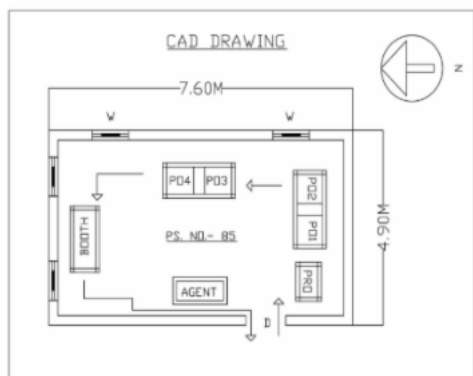

নির্বাচক নিবন্ধন আধিকারিকের স্বাক্ষর

Nazri Naksha

Google Map View

Polling Station Building Front View

Polling Station Front View

Cad View

Key MAP View

1 নাম : সেপ্টু শা পিতার নাম: মানিক শা বাড়ির নং : n0020 বয়স : 33 লিঙ্গ : পুরুষ	SIP1385673 ফটো উপলব্ধ	2 নাম : দুখু মোল্লা মায়ের নাম: মনোফা বেওয়া মোল্লা বাড়ির নং : n0020 বয়স : 41 লিঙ্গ : পুরুষ	GRY2354405 ফটো উপলব্ধ	3 নাম : শাকিলা বিবি স্বামীর নাম: দুখু মোল্লা বাড়ির নং : n0020 বয়স : 44 লিঙ্গ : মহিলা	GRY2007490 ফটো উপলব্ধ
4 নাম : মাহাতারা বেওয়া স্বামীর নাম: মানিক মোল্লা বাড়ির নং : n0020 বয়স : 61 লিঙ্গ : মহিলা	WB/08/066/207180 ফটো উপলব্ধ	5 নাম : সেতারা বিবি স্বামীর নাম: মহঃ নাজিরুল ইসলাম বাড়ির নং : n0078 বয়স : 43 লিঙ্গ : মহিলা	GRY2006575 ফটো উপলব্ধ	6 নাম : রাহিদুল ইসলাম পিতার নাম: মহঃ নাজিরুল ইসলাম বাড়ির নং : N0078 বয়স : 24 লিঙ্গ : পুরুষ	SIP2058923 ফটো উপলব্ধ
7 নাম : বাবুল সেখ পিতার নাম: জিয়ার সেখ বাড়ির নং : n0020 বয়স : 41 লিঙ্গ : পুরুষ	SIP1385236 ফটো উপলব্ধ	8 নাম : জাহাঙ্গীর মোল্লা পিতার নাম: দুখু মোল্লা বাড়ির নং : এন0020 বয়স : 24 লিঙ্গ : পুরুষ	SIP2186161 ফটো উপলব্ধ	9 নাম : রাবেলা বেওয়া পিতার নাম: মুলুক শা বাড়ির নং : n0105 বয়স : 61 লিঙ্গ : মহিলা	WB/08/066/207236 ফটো উপলব্ধ
10 নাম : মহঃ নাজিরুল ইসলাম পিতার নাম: আনসার খাঁ বাড়ির নং : n0078 বয়স : 55 লিঙ্গ : পুরুষ	WB/08/066/207108 ফটো উপলব্ধ	11 নাম : সাবিনা ইয়াসমিন স্বামীর নাম: সফিকুল সেখ বাড়ির নং : N0118 বয়স : 31 লিঙ্গ : মহিলা	SIP2060267 ফটো উপলব্ধ	12 নাম : জাহিদুল ইসলাম পিতার নাম: মহঃ নাজিরুল ইসলাম বাড়ির নং : N0078 বয়স : 24 লিঙ্গ : পুরুষ	SIP2059228 ফটো উপলব্ধ
13 নাম : ফজিলা ইয়াসমিন পিতার নাম: সাবির সেখ বাড়ির নং : N0206 বয়স : 28 লিঙ্গ : মহিলা	SIP1647544 ফটো উপলব্ধ	14 নাম : সুম্মা খাতুন স্বামীর নাম: মিন্তাজুল সেখ বাড়ির নং : n0158 বয়স : 23 লিঙ্গ : মহিলা	SIP2279941 ফটো উপলব্ধ	15 নাম : সাহেব সেখ পিতার নাম: বাবুল সেখ বাড়ির নং : এন0020 বয়স : 22 লিঙ্গ : পুরুষ	SIP2464345 ফটো উপলব্ধ
16 নাম : রতন মোল্লা পিতার নাম: দুখু মোল্লা বাড়ির নং : এন0020 বয়স : 21 লিঙ্গ : পুরুষ	SIP2358141 ফটো উপলব্ধ	17 নাম : রাজা সেখ পিতার নাম: বাবুল সেখ বাড়ির নং : এন0020 বয়স : 21 লিঙ্গ : পুরুষ	SIP2464311 ফটো উপলব্ধ	18 নাম : মুন্না মোলা পিতার নাম: দুখু মোল্লা বাড়ির নং : এন0020 বয়স : 20 লিঙ্গ : পুরুষ	SIP2464303 ফটো উপলব্ধ
19 নাম : মজিবুল আলম পিতার নাম: রিয়াজুল আলম বাড়ির নং : n0042 বয়স : 35 লিঙ্গ : পুরুষ	SIP1189448 ফটো উপলব্ধ	20 নাম : ইসমাত খাতুন স্বামীর নাম: মজিবুল আলম বাড়ির নং : এন0042 বয়স : 28 লিঙ্গ : মহিলা	SIP1905918 ফটো উপলব্ধ	21 নাম : মজিবা সুলতানা স্বামীর নাম: রিয়াজুল আলম বাড়ির নং : n0042 বয়স : 61 লিঙ্গ : মহিলা	SIP2056836 ফটো উপলব্ধ
22 নাম : আরিফুল আলম পিতার নাম: রিয়াজুল আলম বাড়ির নং : n0042 বয়স : 30 লিঙ্গ : পুরুষ	SIP1497445 ফটো উপলব্ধ	23 নাম : রিয়াজুল আলম পিতার নাম: আবদুল জলিল বাড়ির নং : n0042 বয়স : 66 লিঙ্গ : পুরুষ	WB/08/066/207212 ফটো উপলব্ধ	24 নাম : সরিফা বিবি স্বামীর নাম: আবদুল আলিম বাড়ির নং : n0085 বয়স : 40 লিঙ্গ : মহিলা	SIP1189570 ফটো উপলব্ধ
25 নাম : আবদুল আলিম পিতার নাম: সোলেমান সেখ বাড়ির নং : n0085 বয়স : 50 লিঙ্গ : পুরুষ	SIP2057321 ফটো উপলব্ধ	26 নাম : কুসুম বিবি সেখ স্বামীর নাম: আমিনুল ইসলাম সেখ বাড়ির নং : n0041 বয়স : 61 লিঙ্গ : মহিলা	WB/08/066/207215 ফটো উপলব্ধ	27 নাম : চঞ্চল সেখ পিতার নাম: আমিনুল ইসলাম সেখ বাড়ির নং : n0041 বয়স : 41 লিঙ্গ : পুরুষ	SIP1073949 ফটো উপলব্ধ
28 নাম : তোকদিরা বিবি স্বামীর নাম: আমিরুল ইসলাম বাড়ির নং : n0041 বয়স : 40 লিঙ্গ : মহিলা	GRY2353811 ফটো উপলব্ধ	29 নাম : নাসরিন সুলতানা স্বামীর নাম: চঞ্চল সেখ বাড়ির নং : n0041 বয়স : 36 লিঙ্গ : মহিলা	SIP1497684 ফটো উপলব্ধ	30 নাম : অপেলা বিবি স্বামীর নাম: আসারুল ইসলাম বাড়ির নং : n0084 বয়স : 45 লিঙ্গ : মহিলা	GRY2006724 ফটো উপলব্ধ