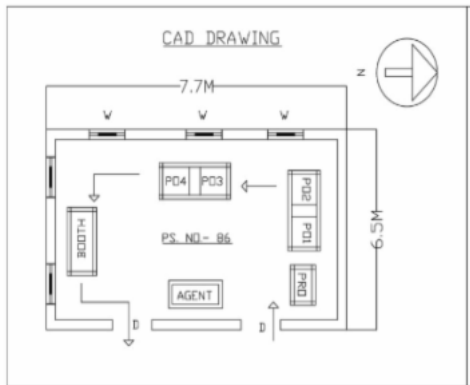

নির্বাচক নিবন্ধন আধিকারিকের স্বাক্ষর

Nazri Naksha

Google Map View

Polling Station Building Front View

Polling Station Front View

Cad View

Key MAP View

1 নাম : রেকসোনা খাতুন বিবি স্বামীর নাম: সবুরউল্লা সেখ বাড়ির নং : 0098 বয়স : 32 লিঙ্গ : মহিলা	SIP1824036 ফটো উপলব্ধ	2 নাম : সম্পা ঘোষ স্বামীর নাম: পরিমল ঘোষ বাড়ির নং : 0017 বয়স : 27 লিঙ্গ : মহিলা	SIP1823988 ফটো উপলব্ধ	3 নাম : নির্মল ঘোষ পিতার নাম: সুশান ঘোষ বাড়ির নং : n0017 বয়স : 37 লিঙ্গ : পুরুষ	SIP0336834 ফটো উপলব্ধ
4 নাম : পরিমল ঘোষ পিতার নাম: সুশান ঘোষ বাড়ির নং : n0017 বয়স : 37 লিঙ্গ : পুরুষ	GRY2724516 ফটো উপলব্ধ	5 নাম : দিপীকা ঘোষ স্বামীর নাম: উজ্জল কুমার ঘোষ বাড়ির নং : n0017 বয়স : 46 লিঙ্গ : মহিলা	GRY2020857 ফটো উপলব্ধ	6 নাম : উজ্জলকুমার ঘোষ পিতার নাম: শ্যশান চন্দ্র ঘোষ বাড়ির নং : n0017 বয়স : 50 লিঙ্গ : পুরুষ	GRY2020840 ফটো উপলব্ধ
7 নাম : জ্যোত্স্না ঘোষ স্বামীর নাম: শ্যশান চন্দ্র ঘোষ বাড়ির নং : n0017 বয়স : 66 লিঙ্গ : মহিলা	GRY2020832 ফটো উপলব্ধ	8 নাম : লিসাদি বিবি স্বামীর নাম: নৈরুদ্দিন সেখ বাড়ির নং : n0020 বয়স : 33 লিঙ্গ : মহিলা	SIP1289214 ফটো উপলব্ধ	9 নাম : নৈরুদ্দিন সেখ পিতার নাম: নোফাজুদ্দিন সেখ বাড়ির নং : n0020 বয়স : 35 লিঙ্গ : পুরুষ	SIP1074566 ফটো উপলব্ধ
10 নাম : মমতাজ বিবি স্বামীর নাম: সোনারুদ্দিন সেখ বাড়ির নং : n0020 বয়স : 33 লিঙ্গ : মহিলা	SIP1289206 ফটো উপলব্ধ	11 নাম : নেফাজ সেখ পিতার নাম: নকসেদ সেখ বাড়ির নং : n0020 বয়স : 71 লিঙ্গ : পুরুষ	GRY2652402 ফটো উপলব্ধ	12 নাম : নয়ন ঘোষ পিতার নাম: উজ্জল ঘোষ বাড়ির নং : N0017 বয়স : 24 লিঙ্গ : পুরুষ	SIP2062396 ফটো উপলব্ধ
13 নাম : সোনারুদ্দিন সেখ পিতার নাম: নেফাজ সেখ বাড়ির নং : n0020 বয়স : 37 লিঙ্গ : পুরুষ	SIP0336818 ফটো উপলব্ধ	14 নাম : আরসে আজম পিতার নাম: আবুল কালাম বাড়ির নং : এন0079 বয়স : 22 লিঙ্গ : পুরুষ	SIP2244663 ফটো উপলব্ধ	15 নাম : বাহাদুর আলি পিতার নাম: আবুবাক্কার আলি বাড়ির নং : 0066 বয়স : 28 লিঙ্গ : পুরুষ	SIP1823889 ফটো উপলব্ধ
16 নাম : সারিনা ইয়াসমিন স্বামীর নাম: ডাবলু সেখ বাড়ির নং : 00 বয়স : 24 লিঙ্গ : মহিলা	SIP2061992 ফটো উপলব্ধ	17 নাম : হুমায়ন কবির পিতার নাম: মাদারুল সেখ বাড়ির নং : N0072 বয়স : 24 লিঙ্গ : পুরুষ	SIP2063006 ফটো উপলব্ধ	18 নাম : গোলাম কিস্তি পিতার নাম: গোলাম কাদের বাড়ির নং : এন0117 বয়স : 24 লিঙ্গ : পুরুষ	SIP2062594 ফটো উপলব্ধ
19 নাম : মিঠুন খাঁ পিতার নাম: আলিম খাঁ বাড়ির নং : 0061 বয়স : 26 লিঙ্গ : পুরুষ	SIP1823780 ফটো উপলব্ধ	20 নাম : আজাহার খাঁ পিতার নাম: গোলাম কারবার খাঁ বাড়ির নং : N0043 বয়স : 25 লিঙ্গ : পুরুষ	SIP2062925 ফটো উপলব্ধ	21 নাম : মামনি খাতুন স্বামীর নাম: হাসান উদ্দিন মোল্লা বাড়ির নং : এন001 বয়স : 31 লিঙ্গ : মহিলা	SIP1823855 ফটো উপলব্ধ
22 নাম : দিপায়ন দে পিতার নাম: দিলিপ কুমার দে বাড়ির নং : এন0006 বয়স : 22 লিঙ্গ : পুরুষ	SIP2262582 ফটো উপলব্ধ	23 নাম : সাকিনা খাতুন স্বামীর নাম: আতাউল সেখ বাড়ির নং : এন0093 বয়স : 32 লিঙ্গ : মহিলা	AAF1569102 ফটো উপলব্ধ	24 নাম : মিলন মোল্লা পিতার নাম: সালেহা উদ্দিন মোল্লা বাড়ির নং : N0062 বয়স : 26 লিঙ্গ : পুরুষ	SIP1823822 ফটো উপলব্ধ
25 নাম : তুহিনা খাতুন স্বামীর নাম: সেজামোল সেখ বাড়ির নং : এন0023 বয়স : 24 লিঙ্গ : মহিলা	SIP2062644 ফটো উপলব্ধ	26 নাম : টুসিমা খাতুন স্বামীর নাম: হাবিবুল সেখ বাড়ির নং : N0048 বয়স : 24 লিঙ্গ : মহিলা	SIP2061935 ফটো উপলব্ধ	27 নাম : উৎপল ঘোষ পিতার নাম: সুশান ঘোষ বাড়ির নং : n0146 বয়স : 44 লিঙ্গ : পুরুষ	GRY1413962 ফটো উপলব্ধ
28 নাম : বর্নালী ঘোষ স্বামীর নাম: উৎপল ঘোষ বাড়ির নং : n0147 বয়স : 37 লিঙ্গ : মহিলা	SIP0336826 ফটো উপলব্ধ	29 নাম : হেমবরনী চক্রবর্তী (ব্যানাজ্জী) স্বামীর নাম: প্রশান্ত চক্রবর্তী বাড়ির নং : n0148 বয়স : 34 লিঙ্গ : মহিলা	SIP1386176 ফটো উপলব্ধ	30 নাম : মালতী চক্রবর্তী স্বামীর নাম: হরপ্রসাদ চক্রবর্তী বাড়ির নং : n0001 বয়স : 66 লিঙ্গ : মহিলা	WB/08/066/231002 ফটো উপলব্ধ