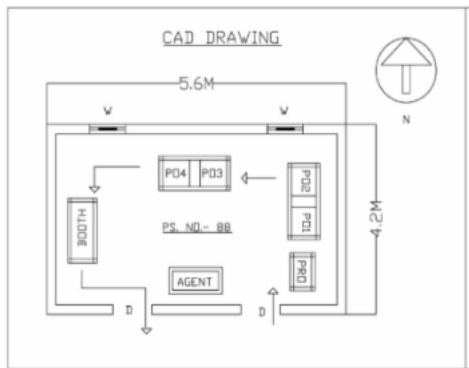

নির্বাচক নিবন্ধন আধিকারিকের স্বাক্ষর

Nazri Naksha

Google Map View

Polling Station Building Front View

Polling Station Front View

Cad View

Key MAP View

|                                                                                                        |                                |                                                                                                       |                                |                                                                                                      |                                |
|--------------------------------------------------------------------------------------------------------|--------------------------------|-------------------------------------------------------------------------------------------------------|--------------------------------|------------------------------------------------------------------------------------------------------|--------------------------------|
| 1<br>নাম : রমেন কোনাই<br>পিতার নাম: ধীরেন কোনাই<br>বাড়ির নং : এন0101<br>বয়স : 26 লিঙ্গ : পুরুষ       | SIP1824317<br>ফটো উপলব্ধ       | 2<br>নাম : চুমকী কোনাই<br>স্বামীর নাম: প্রশান্ত কোনাই<br>বাড়ির নং : N0128<br>বয়স : 36 লিঙ্গ : মহিলা | SIP1824465<br>ফটো উপলব্ধ       | 3<br>নাম : বিভাস কোনাই<br>পিতার নাম: হেমন্ত কোনাই<br>বাড়ির নং : n 0113<br>বয়স : 26 লিঙ্গ : পুরুষ   | SIP1824507<br>ফটো উপলব্ধ       |
| 4<br>নাম : কলেশ্বরী কোনাই<br>পিতার নাম: হিজপদ কোনাই<br>বাড়ির নং : N0112<br>বয়স : 26 লিঙ্গ : মহিলা    | SIP1824291<br>ফটো উপলব্ধ       | 5<br>নাম : সুচিত্রা কোনাই<br>পিতার নাম: হেমন্ত কোনাই<br>বাড়ির নং : N0113<br>বয়স : 34 লিঙ্গ : মহিলা  | SIP1824549<br>ফটো উপলব্ধ       | 6<br>নাম : দিপু কোনাই<br>পিতার নাম: জীতেন কোনাই<br>বাড়ির নং : n0104<br>বয়স : 26 লিঙ্গ : পুরুষ      | SIP1824523<br>ফটো উপলব্ধ       |
| 7<br>নাম : হেমন্ত কোনাই<br>পিতার নাম: এককড়ি কোনাই<br>বাড়ির নং : এন0122<br>বয়স : 27 লিঙ্গ : পুরুষ    | SIP1824374<br>ফটো উপলব্ধ       | 8<br>নাম : অনন্ত কোনাই<br>পিতার নাম: এককড়ি কোনাই<br>বাড়ির নং : এন0122<br>বয়স : 26 লিঙ্গ : পুরুষ    | SIP1824382<br>ফটো উপলব্ধ       | 9<br>নাম : মসি সেখ<br>পিতার নাম: বাবু সেখ<br>বাড়ির নং : n0028<br>বয়স : 26 লিঙ্গ : পুরুষ            | SIP1824366<br>ফটো উপলব্ধ       |
| 10<br>নাম : কনু সেখ<br>পিতার নাম: বাবু সেখ<br>বাড়ির নং : n0028<br>বয়স : 33 লিঙ্গ : পুরুষ             | SIP1290337<br>ফটো উপলব্ধ       | 11<br>নাম : জ্যোৎস্না বিবি<br>স্বামীর নাম: কদম খান<br>বাড়ির নং : n0027<br>বয়স : 34 লিঙ্গ : মহিলা    | SIP1290345<br>ফটো উপলব্ধ       | 12<br>নাম : সারিবা বিবি<br>স্বামীর নাম: মসি সেখ<br>বাড়ির নং : এন0028<br>বয়স : 23 লিঙ্গ : মহিলা     | SIP2190924<br>ফটো উপলব্ধ       |
| 13<br>নাম : বালিকা বিবি<br>স্বামীর নাম: আসিরুদ্দিন খাঁ<br>বাড়ির নং : n0003<br>বয়স : 46 লিঙ্গ : মহিলা | GRY2352235<br>ফটো উপলব্ধ       | 14<br>নাম : লাল মহম্মদ খাঁ<br>পিতার নাম: মোরফজ খাঁ<br>বাড়ির নং : n0007<br>বয়স : 49 লিঙ্গ : পুরুষ    | SIP2073385<br>ফটো উপলব্ধ       | 15<br>নাম : রীতা বিবি<br>স্বামীর নাম: লাল মহম্মদ খাঁ<br>বাড়ির নং : n0007<br>বয়স : 45 লিঙ্গ : মহিলা | GRY1414788<br>ফটো উপলব্ধ       |
| 16<br>নাম : হালিমা বিবি<br>স্বামীর নাম: বাবু সেখ<br>বাড়ির নং : n0028<br>বয়স : 53 লিঙ্গ : মহিলা       | SIP2073609<br>ফটো উপলব্ধ       | 17<br>নাম : লিলু সেখ<br>পিতার নাম: বাবু সেখ<br>বাড়ির নং : n0028<br>বয়স : 30 লিঙ্গ : পুরুষ           | SIP1498583<br>ফটো উপলব্ধ       | 18<br>নাম : ফাইন খাতুন<br>স্বামীর নাম: রিপন খাঁ<br>বাড়ির নং : N0027<br>বয়স : 24 লিঙ্গ : মহিলা      | SIP2074458<br>ফটো উপলব্ধ       |
| 19<br>নাম : মোনোয়ারা খাঁ<br>স্বামীর নাম: মহিবোর খাঁ<br>বাড়ির নং : n0007<br>বয়স : 52 লিঙ্গ : মহিলা   | GRY2352250<br>ফটো উপলব্ধ       | 20<br>নাম : আসিরুদ্দিন খাঁ<br>পিতার নাম: মোজেফর খাঁ<br>বাড়ির নং : n0003<br>বয়স : 52 লিঙ্গ : পুরুষ   | GRY0374827<br>ফটো উপলব্ধ       | 21<br>নাম : রহেদ খাঁ<br>পিতার নাম: মোজেফর খাঁ<br>বাড়ির নং : n0003<br>বয়স : 63 লিঙ্গ : পুরুষ        | WB/08/066/204006<br>ফটো উপলব্ধ |
| 22<br>নাম : বাবু খাঁ<br>পিতার নাম: মোজেফর খাঁ<br>বাড়ির নং : n0028<br>বয়স : 59 লিঙ্গ : পুরুষ          | WB/08/066/204011<br>ফটো উপলব্ধ | 23<br>নাম : রিপন খাঁ<br>পিতার নাম: মিনার খাঁ<br>বাড়ির নং : n0027<br>বয়স : 37 লিঙ্গ : পুরুষ          | GRY2722494<br>ফটো উপলব্ধ       | 24<br>নাম : কদম খাঁ<br>পিতার নাম: মিনার খাঁ<br>বাড়ির নং : n0027<br>বয়স : 42 লিঙ্গ : পুরুষ          | GRY2006377<br>ফটো উপলব্ধ       |
| 25<br>নাম : সাযরাবানু খাঁ<br>স্বামীর নাম: মিনার খাঁ<br>বাড়ির নং : n0027<br>বয়স : 59 লিঙ্গ : মহিলা    | WB/08/066/204017<br>ফটো উপলব্ধ | 26<br>নাম : মিনার খাঁ<br>পিতার নাম: ইয়াকুব খাঁ<br>বাড়ির নং : n0027<br>বয়স : 65 লিঙ্গ : পুরুষ       | WB/08/066/204016<br>ফটো উপলব্ধ | 27<br>নাম : নাজমা বিবি<br>স্বামীর নাম: লিলু সেখ<br>বাড়ির নং : এন0028<br>বয়স : 21 লিঙ্গ : মহিলা     | SIP2359198<br>ফটো উপলব্ধ       |
| 28<br>নাম : সারুফ আলি খাঁ<br>পিতার নাম: কদম খাঁ<br>বাড়ির নং : এন0027<br>বয়স : 25 লিঙ্গ : পুরুষ       | SIP2359206<br>ফটো উপলব্ধ       | 29<br>নাম : নূরমিলন সেখ<br>পিতার নাম: মহিবোর সেখ<br>বাড়ির নং : এন0007<br>বয়স : 21 লিঙ্গ : পুরুষ     | SIP2359172<br>ফটো উপলব্ধ       | 30<br>নাম : রিনা খাতুন<br>পিতার নাম: আসিরুদ্দিন সেখ<br>বাড়ির নং : এন0003<br>বয়স : 22 লিঙ্গ : মহিলা | SIP2252898<br>ফটো উপলব্ধ       |