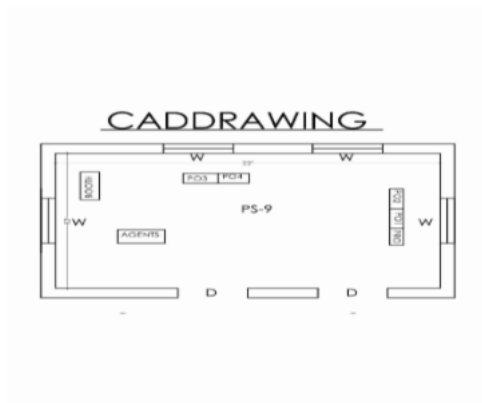

নির্বাচক নিবন্ধন আধিকারিকের স্বাক্ষর

Nazri Naksha

Google Map View

Polling Station Building Front View

Polling Station Front View

Cad View

Key MAP View

1 নাম : মেসের সেখ পিতার নাম: সানোয়ার সেখ বাড়ির নং : n0063 বয়স : 51 লিঙ্গ : পুরুষ ফটো উপলব্ধ	WB/08/066/162132	2 নাম : জরিনাবিবি স্বামীর নাম: মেসের সেখ বাড়ির নং : n0063 বয়স : 53 লিঙ্গ : মহিলা ফটো উপলব্ধ	WB/08/066/162133	3 নাম : মেরিনা বিবি পিতার নাম: আব্দুল গাফফার বাড়ির নং : n0061 বয়স : 53 লিঙ্গ : মহিলা ফটো উপলব্ধ	SIP1964576
4 নাম : আব্দুল গাফফার পিতার নাম: আব্দুল জলিল বাড়ির নং : n0061 বয়স : 56 লিঙ্গ : পুরুষ ফটো উপলব্ধ	SIP1964584	5 নাম : আর্জিয়া বিবি স্বামীর নাম: আব্দুল জলিল সেখ বাড়ির নং : n0061 বয়স : 76 লিঙ্গ : মহিলা ফটো উপলব্ধ	WB/08/066/162265	6 নাম : নাসিরা বিবি স্বামীর নাম: রাজিবুদ্দিন সেখ বাড়ির নং : n0085 বয়স : 35 লিঙ্গ : মহিলা ফটো উপলব্ধ	SIP1040419
7 নাম : রেহেনা বিবি স্বামীর নাম: সাবিরউদ্দিন সেখ বাড়ির নং : n0085 বয়স : 33 লিঙ্গ : মহিলা ফটো উপলব্ধ	SIP1355460	8 নাম : সাবিরউদ্দিন সেখ পিতার নাম: লতিব সেখ বাড়ির নং : n0085 বয়স : 40 লিঙ্গ : পুরুষ ফটো উপলব্ধ	SIP1040344	9 নাম : আনারকলি বেগম স্বামীর নাম: রাজিবউদ্দিন বাড়ির নং : n0085 বয়স : 43 লিঙ্গ : মহিলা ফটো উপলব্ধ	GRY2337079
10 নাম : রাজিবউদ্দিন সেখ পিতার নাম: আব্দুল লতিব বাড়ির নং : n0085 বয়স : 46 লিঙ্গ : পুরুষ ফটো উপলব্ধ	GRY2337061	11 নাম : রাজিয়া বিবি স্বামীর নাম: আব্দুললতিফ সেখ বাড়ির নং : n0085 বয়স : 61 লিঙ্গ : মহিলা ফটো উপলব্ধ	WB/08/066/162094	12 নাম : শুকরুন্ন বিবি স্বামীর নাম: মহঃ তানজুল সেখ বাড়ির নং : n0013 বয়স : 34 লিঙ্গ : মহিলা ফটো উপলব্ধ	SIP1262906
13 নাম : রাসেদাবিবি স্বামীর নাম: মিনাল হক বাড়ির নং : n0013 বয়স : 59 লিঙ্গ : মহিলা ফটো উপলব্ধ	SIP1918242	14 নাম : আরজিলা বিবি স্বামীর নাম: রাজীব সরকার বাড়ির নং : n0201 বয়স : 36 লিঙ্গ : মহিলা ফটো উপলব্ধ	SIP1032689	15 নাম : রোজিনা বিবি স্বামীর নাম: রবেকুল সেখ বাড়ির নং : n0121 বয়স : 33 লিঙ্গ : মহিলা ফটো উপলব্ধ	SIP1264365
16 নাম : আলেয়া বেগম স্বামীর নাম: মহঃ সাইদুর হোসেন বাড়ির নং : n0106 বয়স : 37 লিঙ্গ : মহিলা ফটো উপলব্ধ	SIP0994640	17 নাম : ইয়াদুর হোসেন পিতার নাম: কাবির হোসেন বাড়ির নং : n0106 বয়স : 39 লিঙ্গ : পুরুষ ফটো উপলব্ধ	GRY2568764	18 নাম : সৈয়দা বিবি স্বামীর নাম: মহঃ কবির হোসেন বাড়ির নং : n0106 বয়স : 60 লিঙ্গ : মহিলা ফটো উপলব্ধ	WB/08/066/162388
19 নাম : মহঃ আতাউর হোসেন পিতার নাম: মহঃ কাবির হোসেন বাড়ির নং : n0106 বয়স : 40 লিঙ্গ : পুরুষ ফটো উপলব্ধ	GRY2337830	20 নাম : হাফিজুর রহমান পিতার নাম: লুৎফার রহমান বাড়ির নং : n0105 বয়স : 45 লিঙ্গ : পুরুষ ফটো উপলব্ধ	SIP0032334	21 নাম : রাজিয়াবিবি স্বামীর নাম: বানিইসরাইল সেখ বাড়ির নং : n0065 বয়স : 71 লিঙ্গ : মহিলা ফটো উপলব্ধ	WB/08/066/162127
22 নাম : ওজ্জফাবেওয়া স্বামীর নাম: মাইনুদ্দিন সেখ বাড়ির নং : n0045 বয়স : 76 লিঙ্গ : মহিলা ফটো উপলব্ধ	WB/08/066/162181	23 নাম : সাইদুর রহমান পিতার নাম: লুৎফার রহমান বাড়ির নং : n0004 বয়স : 58 লিঙ্গ : পুরুষ ফটো উপলব্ধ	WB/08/066/162017	24 নাম : আসাদুজ্জামান পিতার নাম: সাইদুর রহমান বাড়ির নং : n0004 বয়স : 36 লিঙ্গ : পুরুষ ফটো উপলব্ধ	GRY2825545
25 নাম : সাবিয়া বিবি স্বামীর নাম: সাইদুর রহমান বাড়ির নং : n0004 বয়স : 55 লিঙ্গ : মহিলা ফটো উপলব্ধ	SIP1961572	26 নাম : অহিদুজ্জামান পিতার নাম: লুৎফার রহমান বাড়ির নং : n0004 বয়স : 51 লিঙ্গ : পুরুষ ফটো উপলব্ধ	SIP1919745	27 নাম : রাবেয়া বাসরা স্বামীর নাম: অহিদুজ্জামান বাড়ির নং : n0004 বয়স : 38 লিঙ্গ : মহিলা ফটো উপলব্ধ	GRY2568822
28 নাম : জুলেখা বিবি স্বামীর নাম: মুজিবর সেখ বাড়ির নং : 22 বয়স : 46 লিঙ্গ : মহিলা ফটো উপলব্ধ	GRY1983253	29 নাম : ইউনোস আলী পিতার নাম: ইশাহক বাড়ির নং : n0016 বয়স : 44 লিঙ্গ : পুরুষ ফটো উপলব্ধ	GRY2336741	30 নাম : মালেকা বিবি স্বামীর নাম: ইউনোস সেখ আলি বাড়ির নং : n0016 বয়স : 35 লিঙ্গ : মহিলা ফটো উপলব্ধ	SIP1040468