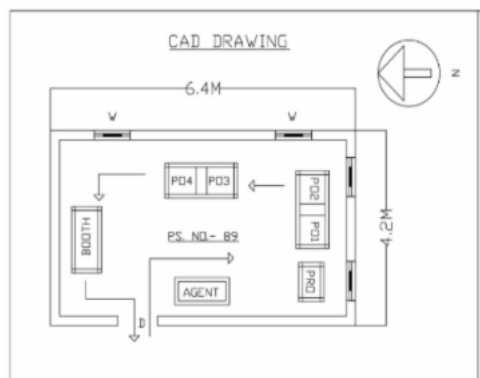

নির্বাচক নিবন্ধন আধিকারিকের স্বাক্ষর

Nazri Naksha

Google Map View

Polling Station Building Front View

Polling Station Front View

Cad View

Key MAP View

1 নাম : ফেলী খাতুন স্বামীর নাম: হেসামুদ্দিন সেখ বাড়ির নং : n0206 বয়স : 42 লিঙ্গ : মহিলা	GRY2361657 ফটো উপলব্ধ	2 নাম : পারুল বিবি স্বামীর নাম: কনুট সেখ বাড়ির নং : n0120 বয়স : 53 লিঙ্গ : মহিলা	WB/08/066/210643 ফটো উপলব্ধ	3 নাম : মেনকা বিবি স্বামীর নাম: সাবের সেখ বাড়ির নং : n0124 বয়স : 39 লিঙ্গ : মহিলা	SIP1189117 ফটো উপলব্ধ
4 নাম : হাসিবা বিবি স্বামীর নাম: রবিবুল সেখ বাড়ির নং : n0122 বয়স : 36 লিঙ্গ : মহিলা	SIP1189125 ফটো উপলব্ধ	5 নাম : তৈসুরা খাতুন স্বামীর নাম: টিকু সেখ বাড়ির নং : n0117 বয়স : 35 লিঙ্গ : মহিলা	SIP1189109 ফটো উপলব্ধ	6 নাম : সূর্য মহঃ আলি পিতার নাম: মাসেম আলি বাড়ির নং : n0208 বয়স : 37 লিঙ্গ : পুরুষ	SIP1073576 ফটো উপলব্ধ
7 নাম : ফুলসুবা বিবি স্বামীর নাম: কবীর সেখ বাড়ির নং : n0190 বয়স : 43 লিঙ্গ : মহিলা	SIP0328690 ফটো উপলব্ধ	8 নাম : রফিক সেখ পিতার নাম: ইলিম সেখ বাড়ির নং : n0095 বয়স : 68 লিঙ্গ : পুরুষ	SIP2314805 ফটো উপলব্ধ	9 নাম : ফুলবানু বিবি স্বামীর নাম: রফিক সেখ বাড়ির নং : n0095 বয়স : 62 লিঙ্গ : মহিলা	WB/08/066/204580 ফটো উপলব্ধ
10 নাম : রিপন সেখ পিতার নাম: রফিক সেখ বাড়ির নং : n0095 বয়স : 38 লিঙ্গ : পুরুষ	SIP0348599 ফটো উপলব্ধ	11 নাম : সফিকুল সেখ পিতার নাম: রফিক সেখ বাড়ির নং : n0095 বয়স : 34 লিঙ্গ : পুরুষ	SIP1498807 ফটো উপলব্ধ	12 নাম : জানেসা বিবি স্বামীর নাম: রহুল আমিন সেখ বাড়ির নং : n0098 বয়স : 71 লিঙ্গ : মহিলা	WB/08/066/204585 ফটো উপলব্ধ
13 নাম : নাসিরুদ্দিন সেখ পিতার নাম: রহুল আমিন সেখ বাড়ির নং : n0098 বয়স : 40 লিঙ্গ : পুরুষ	GRY2353563 ফটো উপলব্ধ	14 নাম : মতিনা বিবি স্বামীর নাম: নাসিরুদ্দিন সেখ বাড়ির নং : n0098 বয়স : 37 লিঙ্গ : মহিলা	SIP1598184 ফটো উপলব্ধ	15 নাম : তোহেমা বেওয়া স্বামীর নাম: সাদেমানি সেখ বাড়ির নং : n0099 বয়স : 76 লিঙ্গ : মহিলা	WB/08/066/204636 ফটো উপলব্ধ
16 নাম : নূর ইসলাম সেখ পিতার নাম: সাদেমানি সেখ বাড়ির নং : n0099 বয়স : 44 লিঙ্গ : পুরুষ	GRY2353555 ফটো উপলব্ধ	17 নাম : সাজ্জিনা বেগম স্বামীর নাম: নূর ইসলাম সেখ বাড়ির নং : n0099 বয়স : 44 লিঙ্গ : মহিলা	GRY1415223 ফটো উপলব্ধ	18 নাম : ময়না খাতুন স্বামীর নাম: চাঁদ বোর সেখ বাড়ির নং : 0076 বয়স : 26 লিঙ্গ : মহিলা	SIP1824630 ফটো উপলব্ধ
19 নাম : লিলি বিবি পিতার নাম: নবির সেখ বাড়ির নং : n0080 বয়স : 36 লিঙ্গ : মহিলা	WB/08/066/204578 ফটো উপলব্ধ	20 নাম : সেখ শুকচাঁদ পিতার নাম: সামসোর সেখ বাড়ির নং : n0084 বয়স : 66 লিঙ্গ : পুরুষ	SIP2315372 ফটো উপলব্ধ	21 নাম : ফজলে আলম পিতার নাম: আব্দুর রেজাক বাড়ির নং : n0231 বয়স : 76 লিঙ্গ : পুরুষ	SIP1918705 ফটো উপলব্ধ
22 নাম : সৈয়দ নূর হাসান পিতার নাম: সৈয়দ ফজলে আলম বাড়ির নং : n0232 বয়স : 44 লিঙ্গ : পুরুষ	GRY1416031 ফটো উপলব্ধ	23 নাম : সামসুল আলম পিতার নাম: ফজলে আলম বাড়ির নং : n0229 বয়স : 49 লিঙ্গ : পুরুষ	GRY0394239 ফটো উপলব্ধ	24 নাম : আমান সেখ পিতার নাম: আশরাফ আলি বাড়ির নং : N0267 বয়স : 24 লিঙ্গ : পুরুষ	SIP2075786 ফটো উপলব্ধ
25 নাম : মালেকা বেওয়া স্বামীর নাম: সফর সেখ বাড়ির নং : n0076 বয়স : 73 লিঙ্গ : মহিলা	WB/08/066/204557 ফটো উপলব্ধ	26 নাম : লালচাঁদ সেখ পিতার নাম: সফর সেখ বাড়ির নং : n0076 বয়স : 57 লিঙ্গ : পুরুষ	SIP2476737 ফটো উপলব্ধ	27 নাম : ফরিদা বিবি স্বামীর নাম: লালচাঁদ সেখ বাড়ির নং : n0076 বয়স : 51 লিঙ্গ : মহিলা	WB/08/066/204559 ফটো উপলব্ধ
28 নাম : চাঁদ বোর সেখ পিতার নাম: লাল চাঁদ সেখ বাড়ির নং : n0076 বয়স : 30 লিঙ্গ : পুরুষ	SIP1598127 ফটো উপলব্ধ	29 নাম : আসরাফ আলী পিতার নাম: হারুন সেখ বাড়ির নং : n0267 বয়স : 50 লিঙ্গ : পুরুষ	SIP2469658 ফটো উপলব্ধ	30 নাম : রুনা বিবি স্বামীর নাম: আসরাফ আলি বাড়ির নং : n0266 বয়স : 38 লিঙ্গ : মহিলা	SIP1073089 ফটো উপলব্ধ