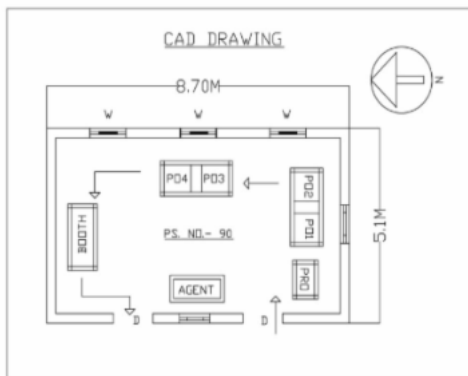

নির্বাচক নিবন্ধন আধিকারিকের স্বাক্ষর

Nazri Naksha

Google Map View

Polling Station Building Front View

Polling Station Front View

Cad View

Key MAP View

1 নাম : মহঃ জসিমদ্দিন মল্লিক পিতার নাম: মহঃ সাফিউল আলম বাড়ির নং : n0001 বয়স : 32 লিঙ্গ : পুরুষ	SIP1387984 ফটো উপলব্ধ	2 নাম : সামসুন্নেহার বিবি মল্লিক স্বামীর নাম: মহঃ সাফিউল আলম মল্লিক বাড়ির নং : n0001 বয়স : 55 লিঙ্গ : মহিলা	GRY1415264 ফটো উপলব্ধ	3 নাম : ওবিদা বিবি স্বামীর নাম: নেকবর মল্লিক বাড়ির নং : n0001 বয়স : 84 লিঙ্গ : মহিলা	GRY2366284 ফটো উপলব্ধ
4 নাম : সামিউল মল্লিক পিতার নাম: সমিরুদ্দিন মল্লিক বাড়ির নং : n0017 বয়স : 40 লিঙ্গ : পুরুষ	SIP1191527 ফটো উপলব্ধ	5 নাম : অনিফা খাতুন পিতার নাম: বাবর আলি বাড়ির নং : n0111 বয়স : 32 লিঙ্গ : মহিলা	SIP1498948 ফটো উপলব্ধ	6 নাম : জাসমিনা বিবি স্বামীর নাম: সুরাব আলি বাড়ির নং : n0111 বয়স : 33 লিঙ্গ : মহিলা	SIP1499037 ফটো উপলব্ধ
7 নাম : সুরাব আলি পিতার নাম: জাকেরিয়া সেখ বাড়ির নং : n0111 বয়স : 39 লিঙ্গ : পুরুষ	GRY2577781 ফটো উপলব্ধ	8 নাম : তনুজা বিবি স্বামীর নাম: তুরাব আলি বাড়ির নং : n0111 বয়স : 36 লিঙ্গ : মহিলা	SIP1033414 ফটো উপলব্ধ	9 নাম : তুরাব আলি পিতার নাম: জাকেরিয়া সেখ বাড়ির নং : n0111 বয়স : 43 লিঙ্গ : পুরুষ	GRY2229110 ফটো উপলব্ধ
10 নাম : সায়রা বিবি স্বামীর নাম: জাকেরিয়া সেখ বাড়ির নং : n0111 বয়স : 76 লিঙ্গ : মহিলা	WB/08/066/228237 ফটো উপলব্ধ	11 নাম : নেকবাস সেক পিতার নাম: সামসোর সেখ বাড়ির নং : n0121 বয়স : 38 লিঙ্গ : পুরুষ	SIP1191105 ফটো উপলব্ধ	12 নাম : মিলন সেখ পিতার নাম: নুরুল ইসলাম সেখ বাড়ির নং : n0086 বয়স : 33 লিঙ্গ : পুরুষ	SIP1290972 ফটো উপলব্ধ
13 নাম : মানেজা বিবি স্বামীর নাম: নুরুল ইসলাম সেখ বাড়ির নং : n0086 বয়স : 71 লিঙ্গ : মহিলা	WB/08/066/228273 ফটো উপলব্ধ	14 নাম : শিষ মহম্মদ পিতার নাম: হজরত আলি বাড়ির নং : n0002 বয়স : 31 লিঙ্গ : পুরুষ	SIP1388057 ফটো উপলব্ধ	15 নাম : আলামিন সেখ পিতার নাম: হায়দার আলি বাড়ির নং : n0002 বয়স : 38 লিঙ্গ : পুরুষ	GRY2724268 ফটো উপলব্ধ
16 নাম : নাজিমা বিবি স্বামীর নাম: হজরত আলি বাড়ির নং : n0002 বয়স : 43 লিঙ্গ : মহিলা	GRY2020758 ফটো উপলব্ধ	17 নাম : আব্দুল আলীম পিতার নাম: হাইদার সেখ বাড়ির নং : n0002 বয়স : 44 লিঙ্গ : পুরুষ	GRY2229367 ফটো উপলব্ধ	18 নাম : মেমসারা বিবি স্বামীর নাম: নজিমুদ্দিন সেখ বাড়ির নং : n0002 বয়স : 46 লিঙ্গ : মহিলা	GRY2020642 ফটো উপলব্ধ
19 নাম : নাজিমুদ্দিন সেখ পিতার নাম: হায়দার সেখ বাড়ির নং : n0002 বয়স : 49 লিঙ্গ : পুরুষ	SIP2422681 ফটো উপলব্ধ	20 নাম : হজরত আলী পিতার নাম: হায়দার সেখ বাড়ির নং : n0002 বয়স : 52 লিঙ্গ : পুরুষ	SIP2478816 ফটো উপলব্ধ	21 নাম : নুরজাহান বিবি স্বামীর নাম: সাধু সেখ বাড়ির নং : n0070 বয়স : 56 লিঙ্গ : মহিলা	WB/08/066/228319 ফটো উপলব্ধ
22 নাম : রাকিবা বিবি স্বামীর নাম: সরফুল হোসেন বাড়ির নং : n0079 বয়স : 43 লিঙ্গ : মহিলা	GRY2366664 ফটো উপলব্ধ	23 নাম : পারভিনা বিবি স্বামীর নাম: আজিকুল ইসলাম বাড়ির নং : এন0080 বয়স : 35 লিঙ্গ : মহিলা	SIP1163088 ফটো উপলব্ধ	24 নাম : আজিকুল ইসলাম পিতার নাম: রহিম সেখ বাড়ির নং : n0079 বয়স : 43 লিঙ্গ : পুরুষ	GRY2020329 ফটো উপলব্ধ
25 নাম : ইমামুল হক পিতার নাম: মহিম সেখ বাড়ির নং : n0079 বয়স : 47 লিঙ্গ : পুরুষ	GRY1414838 ফটো উপলব্ধ	26 নাম : রেহেনা বিবি স্বামীর নাম: সালামত সেখ বাড়ির নং : n0079 বয়স : 39 লিঙ্গ : মহিলা	GRY2578177 ফটো উপলব্ধ	27 নাম : সালামত সেখ পিতার নাম: মহিম সেখ বাড়ির নং : n0079 বয়স : 48 লিঙ্গ : পুরুষ	GRY1414697 ফটো উপলব্ধ
28 নাম : সামিজা বিবি স্বামীর নাম: মহিম সেখ বাড়ির নং : n0079 বয়স : 73 লিঙ্গ : মহিলা	SIP2535482 ফটো উপলব্ধ	29 নাম : সালেহার বিবি স্বামীর নাম: জামসেদ সেখ বাড়ির নং : n0076 বয়স : 70 লিঙ্গ : মহিলা	WB/08/066/228388 ফটো উপলব্ধ	30 নাম : রঙ্গিনা বিবি স্বামীর নাম: খাইরুল হক বাড়ির নং : n0075 বয়স : 50 লিঙ্গ : মহিলা	SIP1499276 ফটো উপলব্ধ